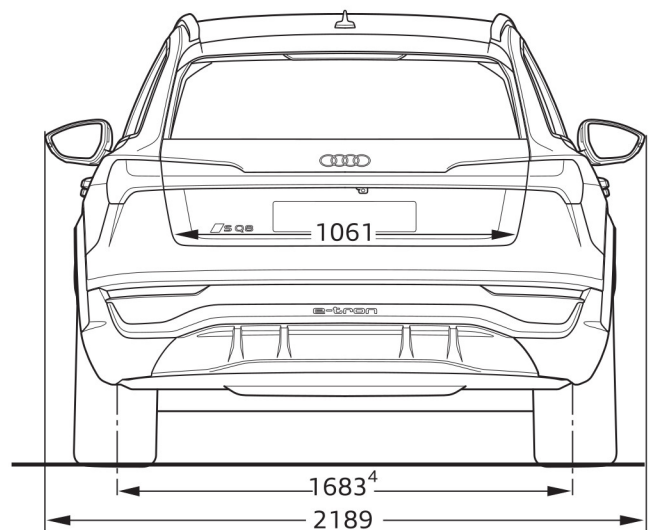

Audi SQ8 e-tron

Afmetingen

10/22

- ¹ Breedte op schouderhoogte
- ² Breedte op ellebooghoogte
- ³ Maximale hoofdruimte

Afmetingen in millimeter.
Afmetingen gelden voor onbeladen auto.
Nominale waarden. Wijzigingen voorbehouden.