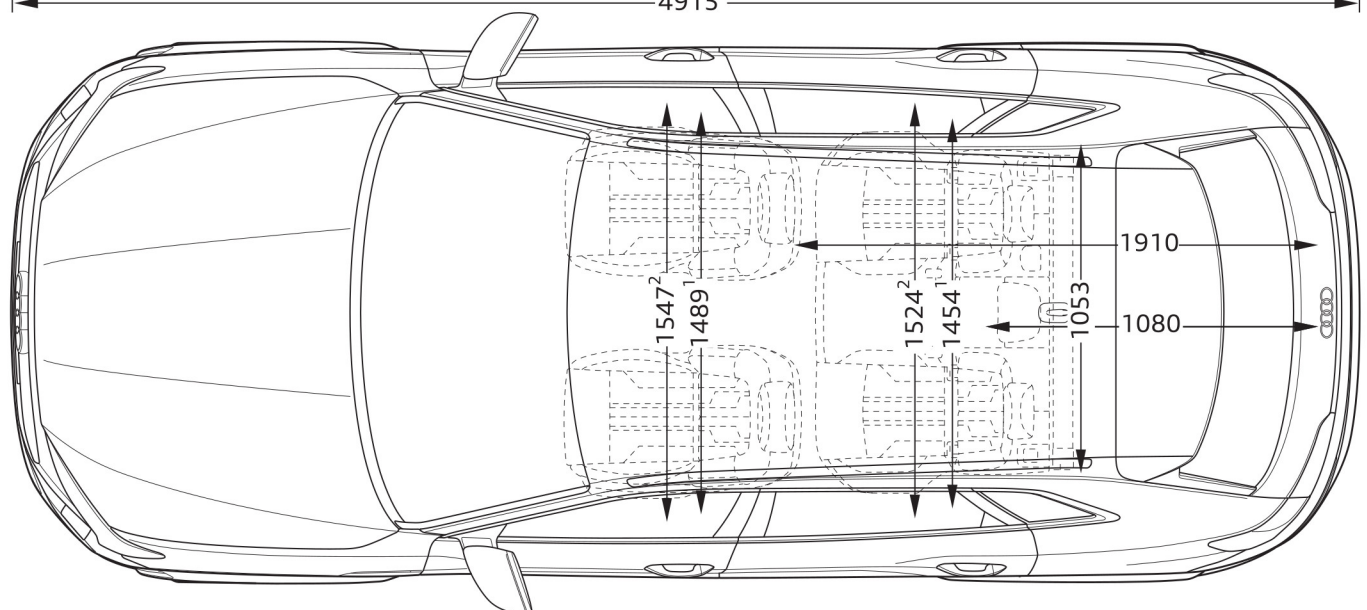

Audi SQ8 e-tron

Afmetingen

10/22

- ¹ Breedte op schouderhoogte
- ² Breedte op ellebooghoogte
- ³ Maximale hoofdruimte

Afmetingen in millimeter.
Afmetingen gelden voor onbeladen auto.
Nominale waarden. Wijzigingen voorbehouden.