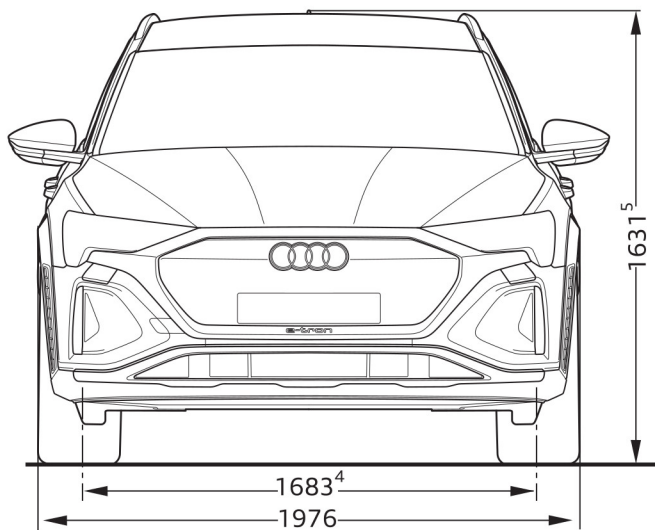

Audi SQ8 e-tron

Afmetingen

10/22

- ¹ Breedte op schouderhoogte
- ² Breedte op ellebooghoogte
- ³ Maximale hoofdruimte

Afmetingen in millimeter.
Afmetingen gelden voor onbeladen auto.
Nominale waarden. Wijzigingen voorbehouden.