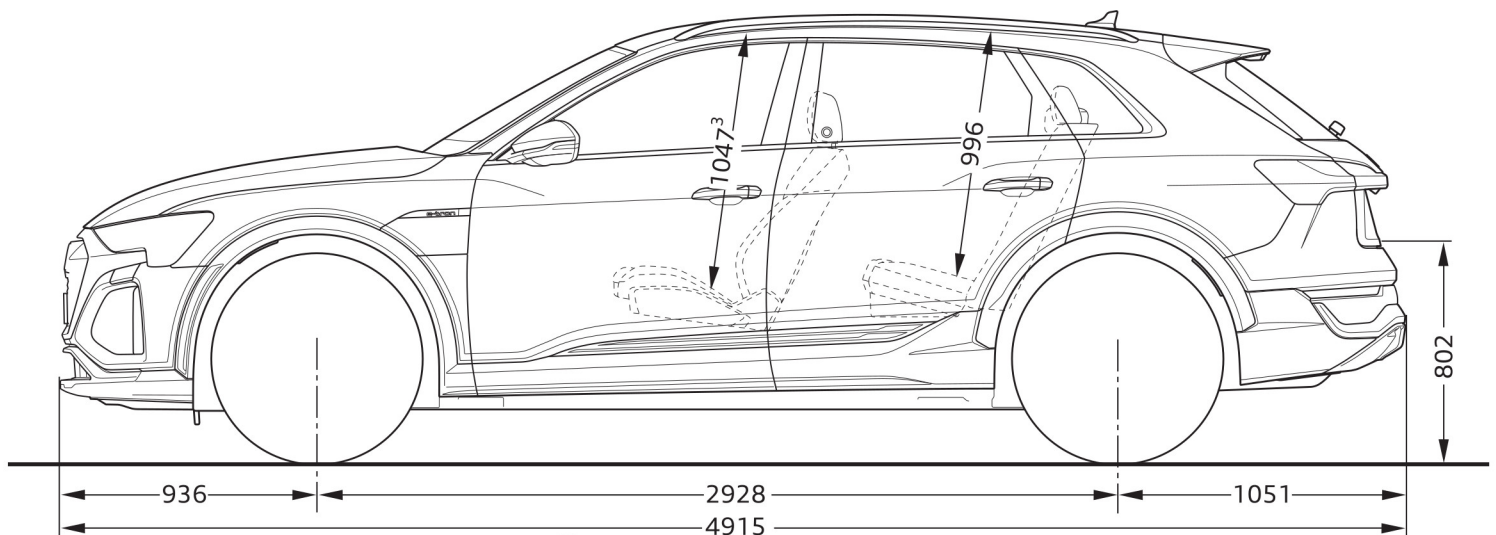

Audi SQ8 e-tron

Afmetingen

10/22

- ¹ Breedte op schouderhoogte
- ² Breedte op ellebooghoogte
- ³ Maximale hoofdruimte

Afmetingen in millimeter.
Afmetingen gelden voor onbeladen auto.
Nominale waarden. Wijzigingen voorbehouden.