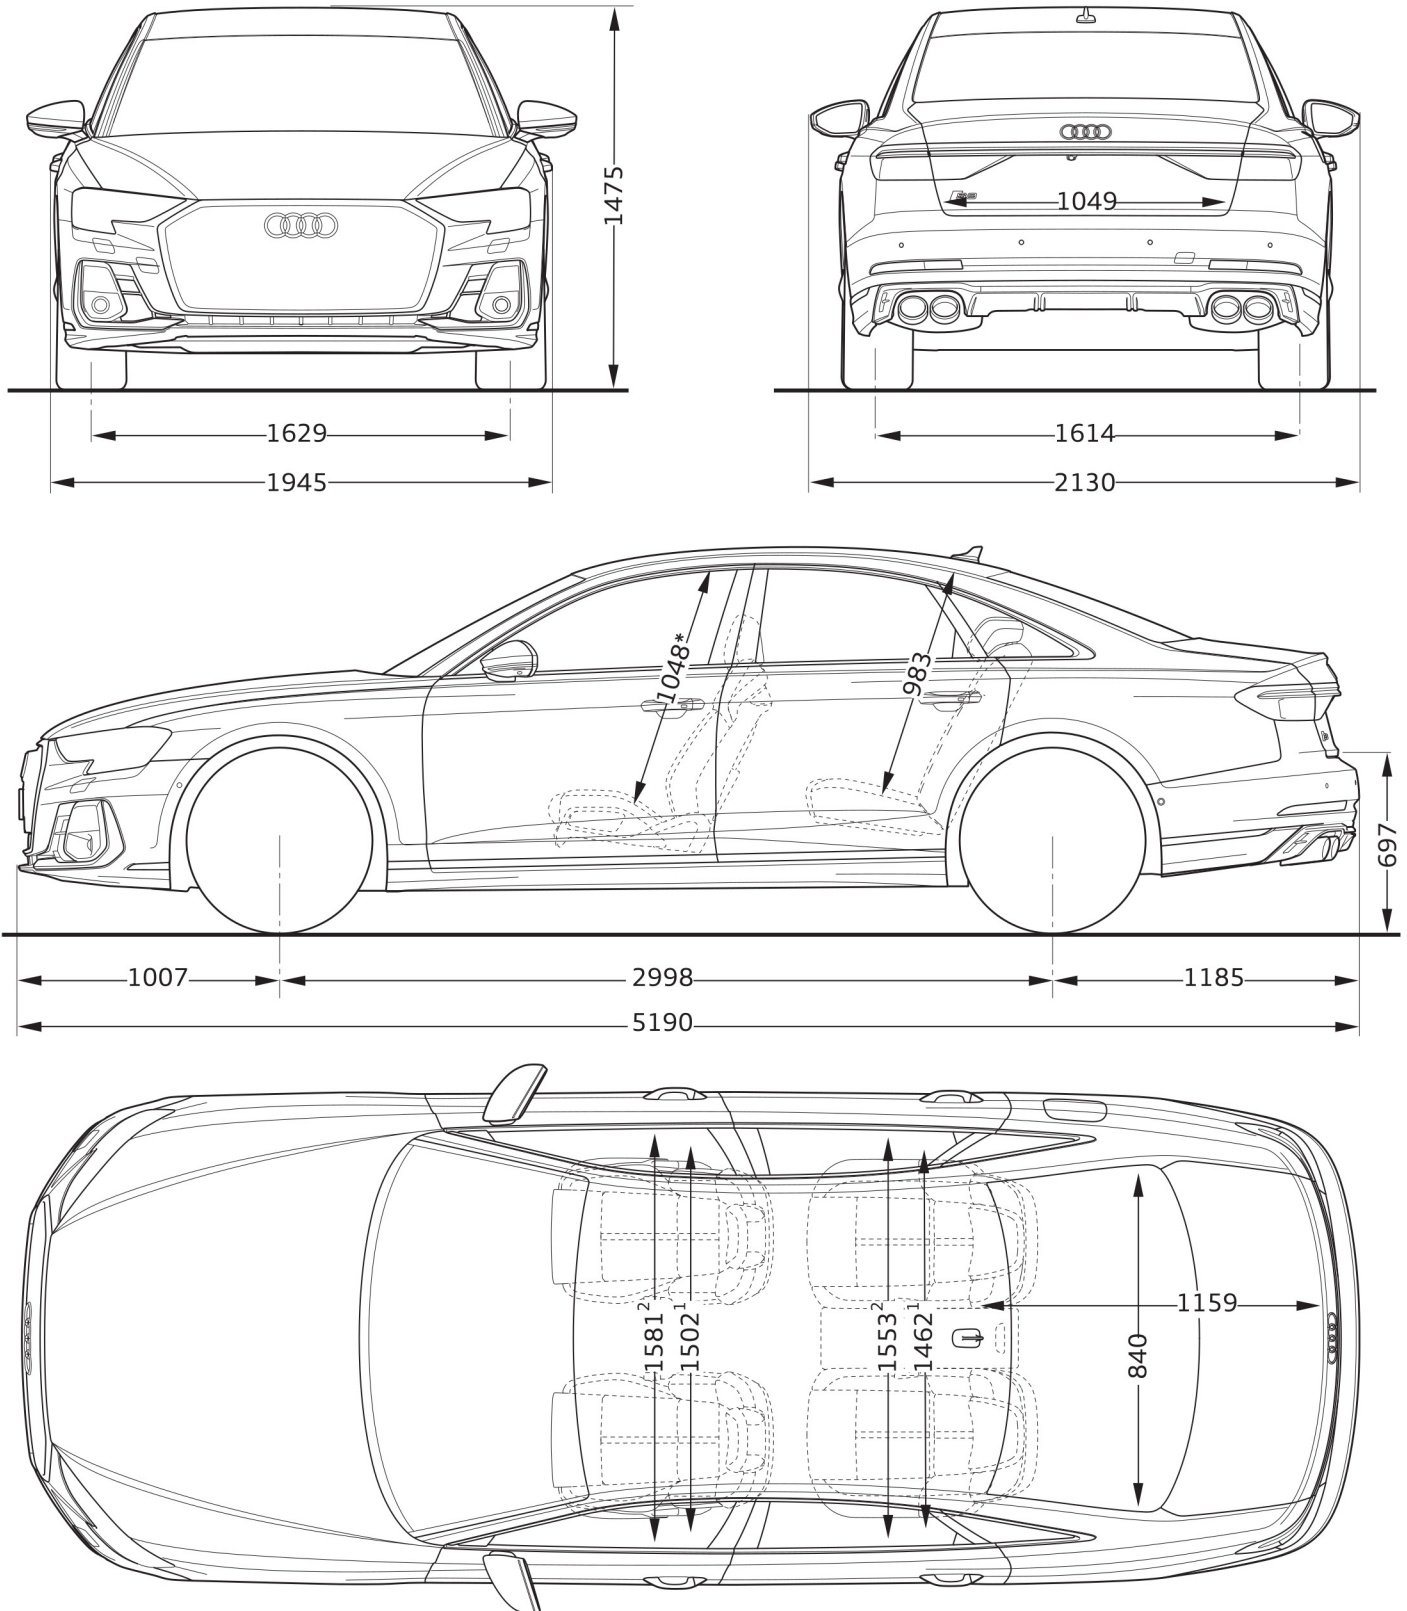

## Afmetingen

10/21

<sup>1</sup> Breedte op schouderhoogte

<sup>2</sup> Breedte op ellebooghoogte

<sup>3</sup> Maximale hoofdruimte

Afmetingen in millimeter.

Afmetingen gelden voor onbeladen auto.

Nominale waarden. Wijzigingen voorbehouden.