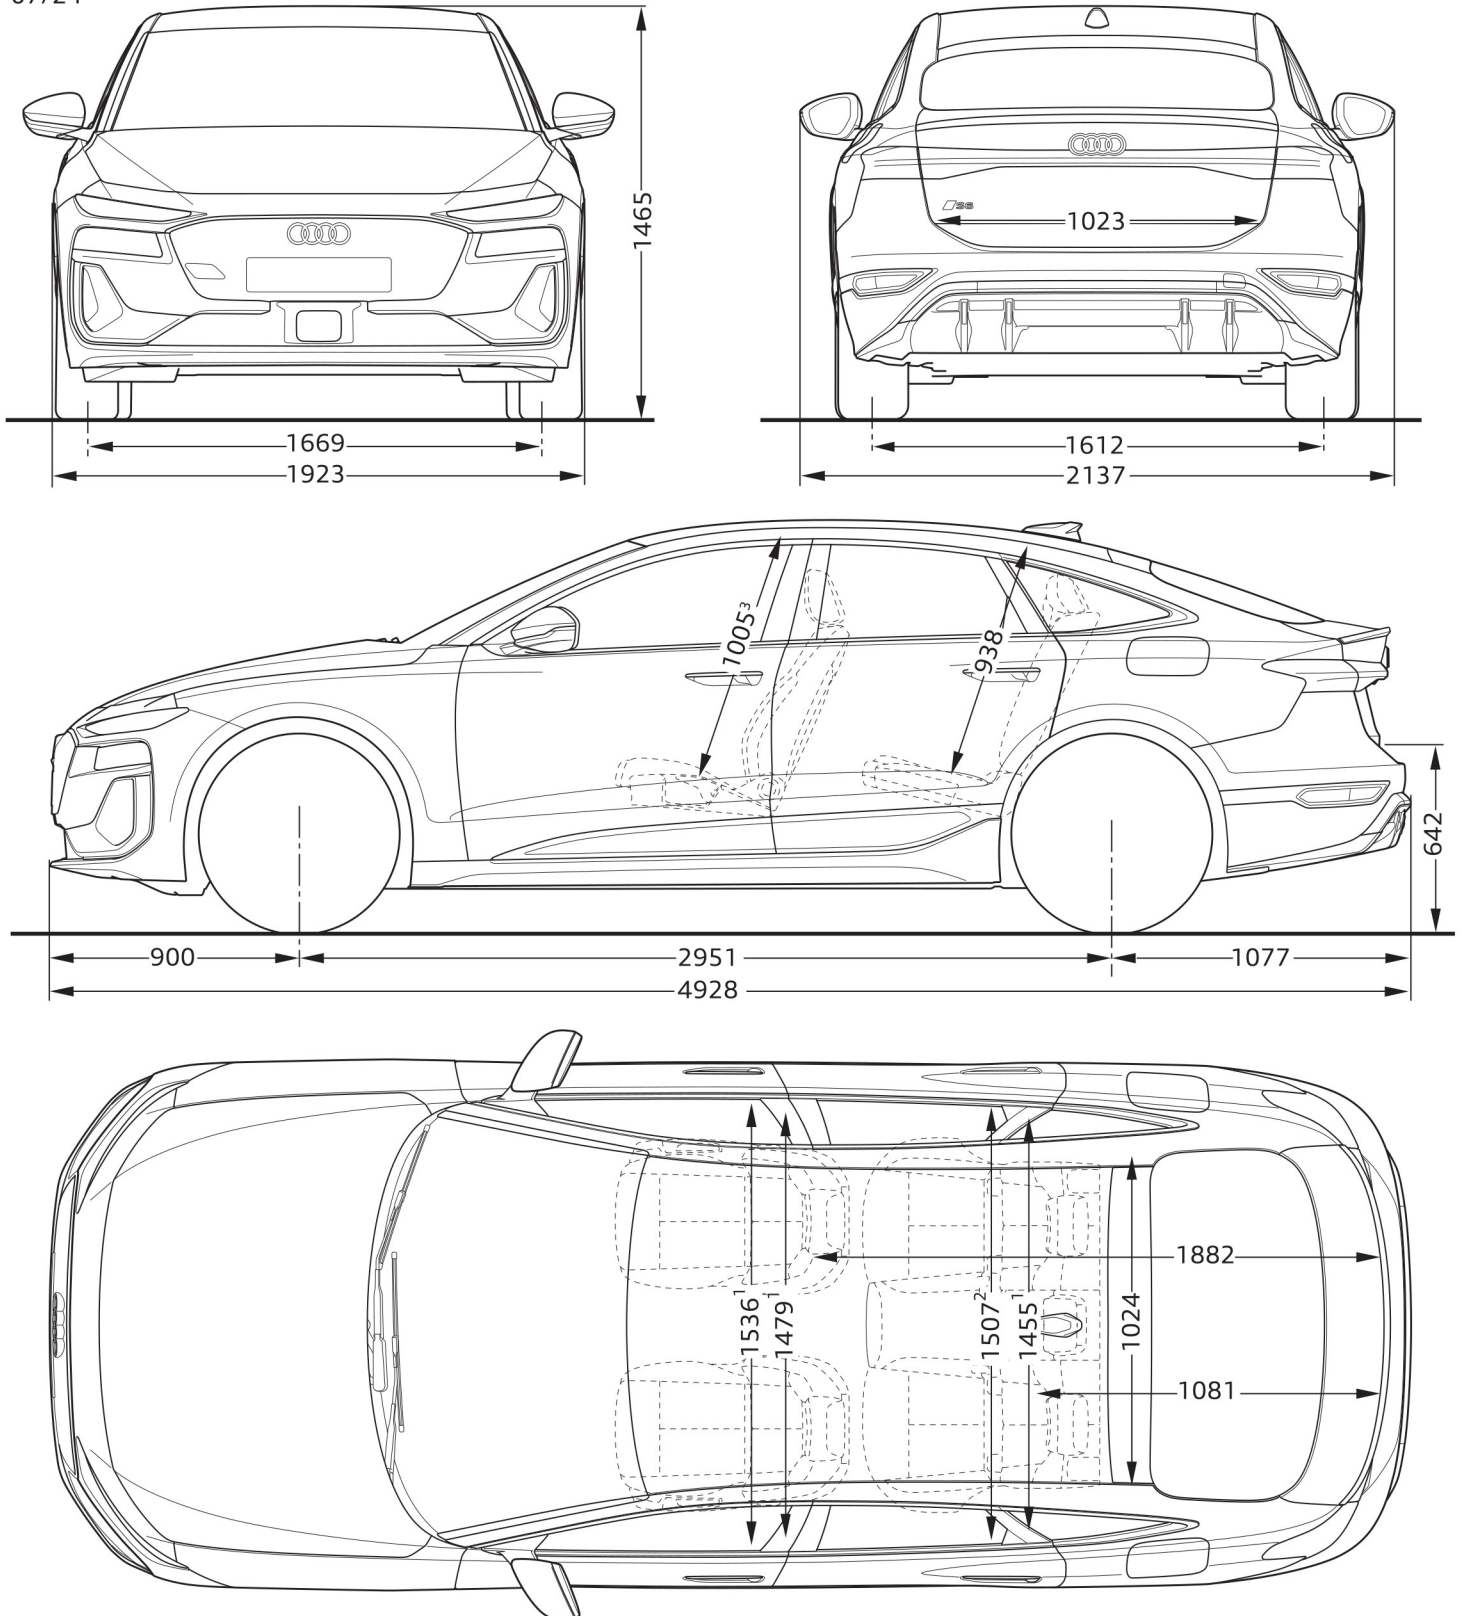

Audi S6 Sportback e-tron

Afmetingen

07/24

¹ Breedte op schouderhoogte

² Breedte op ellebooghoogte

³ Maximale hoofdruimte

Afmetingen in millimeter.
Afmetingen gelden voor onbeladen auto.
Nominale waardes. Wijzigingen voorbehouden.