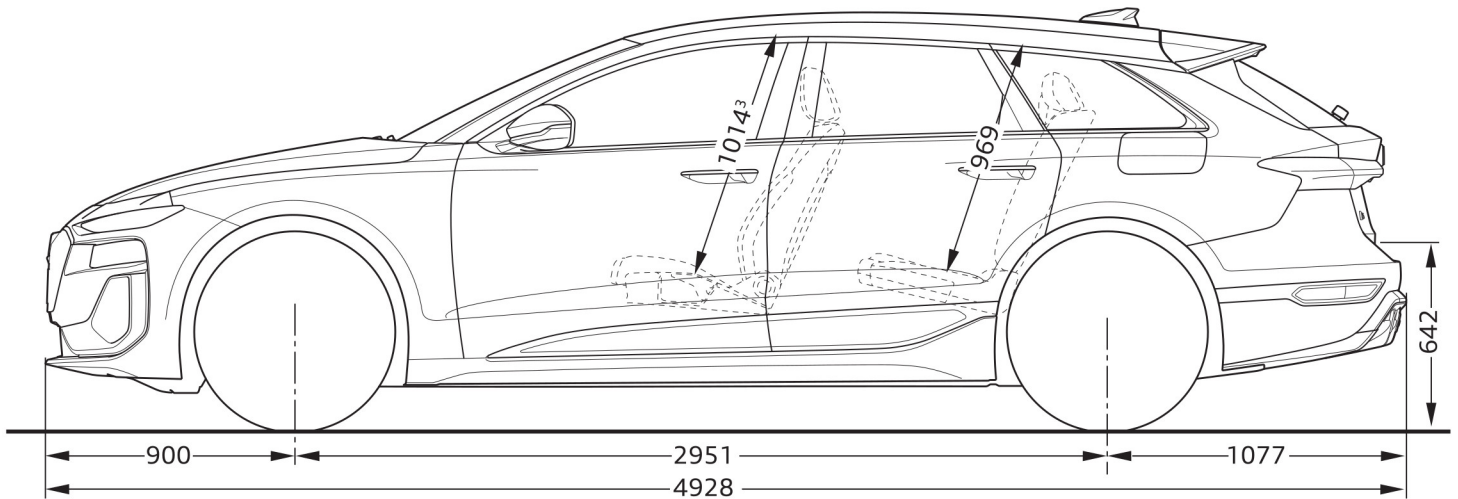

Audi S6 Avant e-tron

Afmetingen

07/24

¹ Breedte op schouderhoogte

² Breedte op ellebooghoogte

³ Maximale hoofdruimte

Afmetingen in millimeter.
Afmetingen gelden voor onbeladen auto.
Nominale waarden. Wijzigingen voorbehouden.