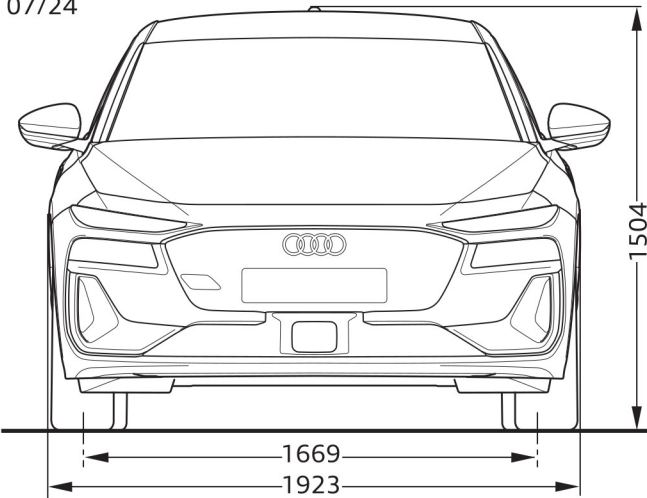

Audi S6 Avant e-tron

Afmetingen

07/24

¹ Breedte op schouderhoogte

² Breedte op ellebooghoogte

³ Maximale hoofdruimte

Afmetingen in millimeter.
Afmetingen gelden voor onbeladen auto.
Nominale waarden. Wijzigingen voorbehouden.