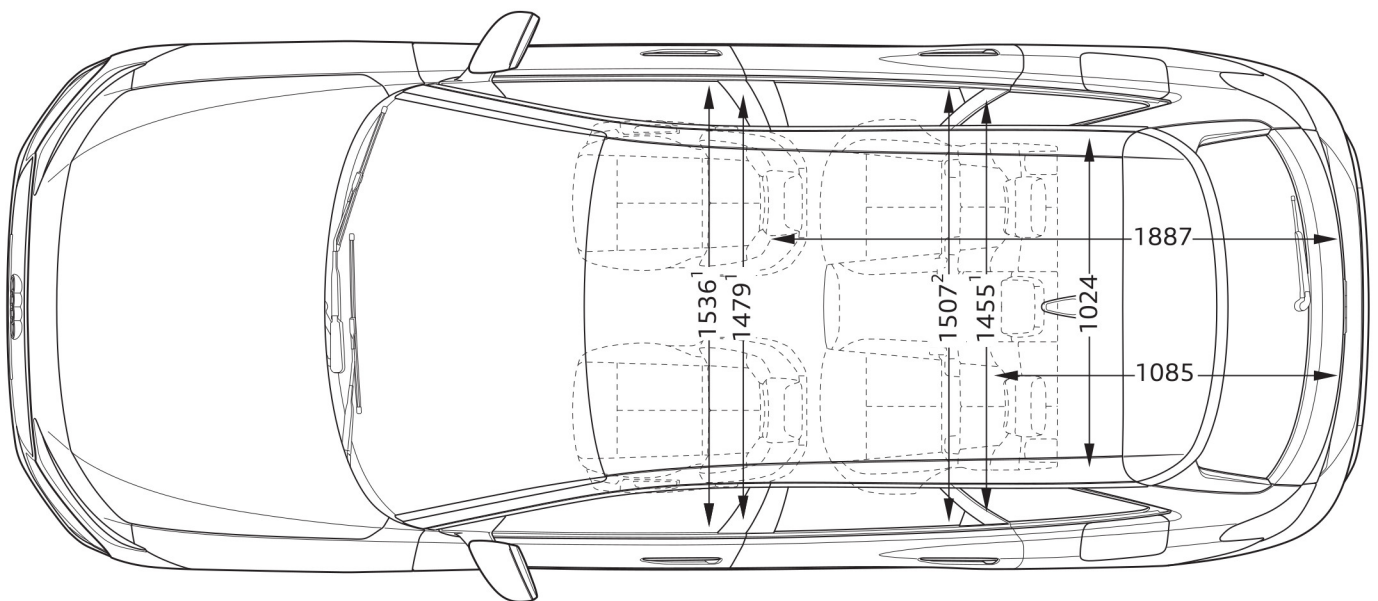

Audi S6 Avant e-tron

Afmetingen

07/24

¹ Breedte op schouderhoogte

² Breedte op ellebooghoogte

³ Maximale hoofdruimte

Afmetingen in millimeter.
Afmetingen gelden voor onbeladen auto.
Nominale waarden. Wijzigingen voorbehouden.