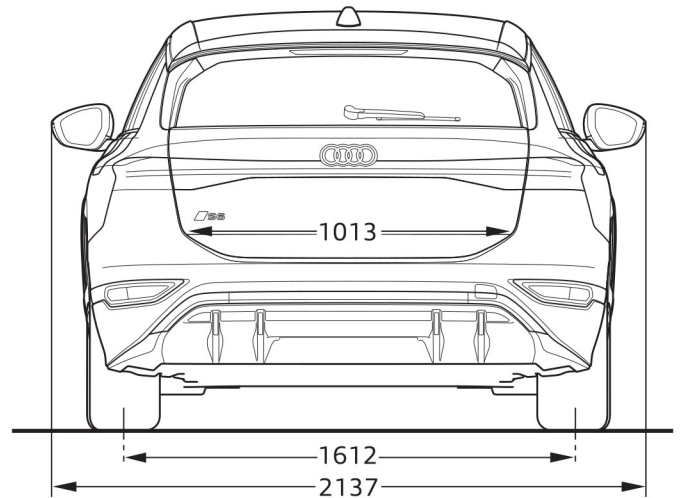

Audi S6 Avant e-tron

Afmetingen

07/24

¹ Breedte op schouderhoogte

² Breedte op ellebooghoogte

³ Maximale hoofdruimte

Afmetingen in millimeter.
Afmetingen gelden voor onbeladen auto.
Nominale waarden. Wijzigingen voorbehouden.