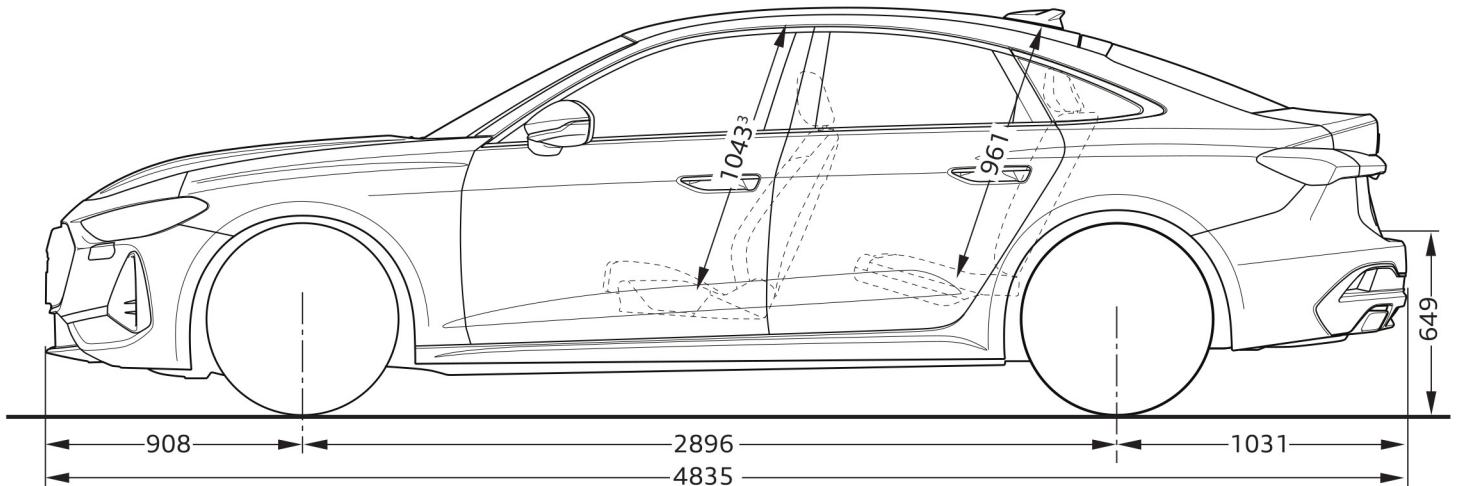

Audi S5 Limousine

Afmetingen

04/24

¹ Breedte op schouderhoogte

² Breedte op ellebooghoogte

³ Maximale hoofdruimte

Afmetingen in millimeter.
Afmetingen gelden voor onbeladen auto.
Nominale waarden. Wijzigingen voorbehouden.