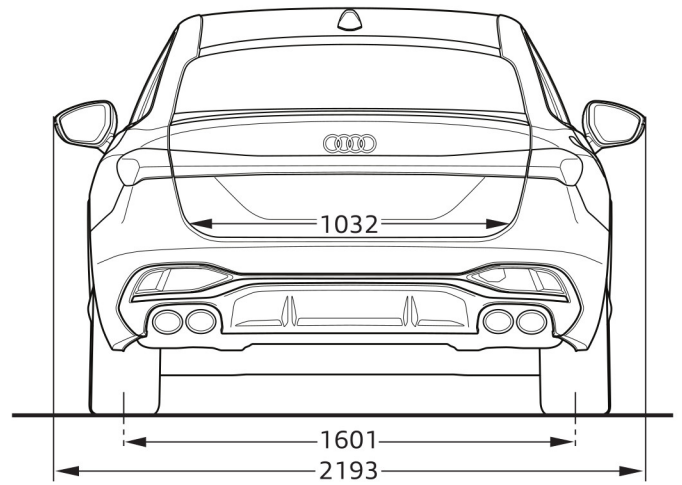

Audi S5 Limousine

Afmetingen

04/24

¹ Breedte op schouderhoogte

² Breedte op ellebooghoogte

³ Maximale hoofdruimte

Afmetingen in millimeter.
Afmetingen gelden voor onbeladen auto.
Nominale waarden. Wijzigingen voorbehouden.