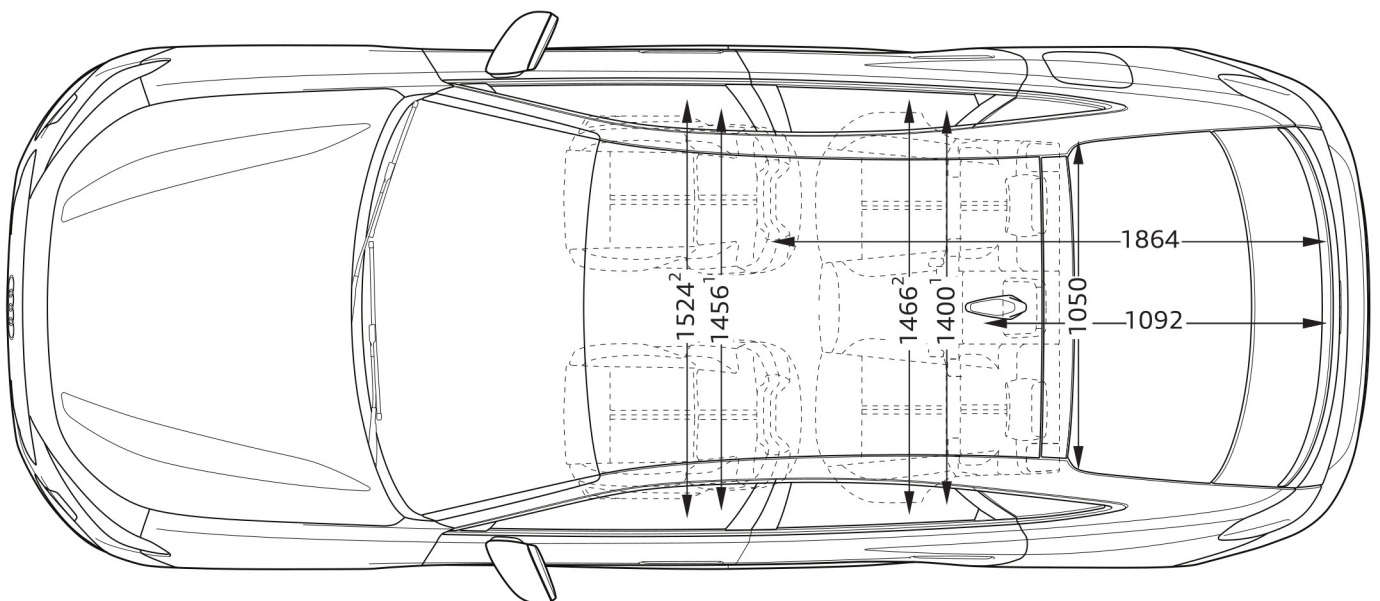

Audi S5 Limousine

Afmetingen

04/24

¹ Breedte op schouderhoogte

² Breedte op ellebooghoogte

³ Maximale hoofdruimte

Afmetingen in millimeter.
Afmetingen gelden voor onbeladen auto.
Nominale waarden. Wijzigingen voorbehouden.