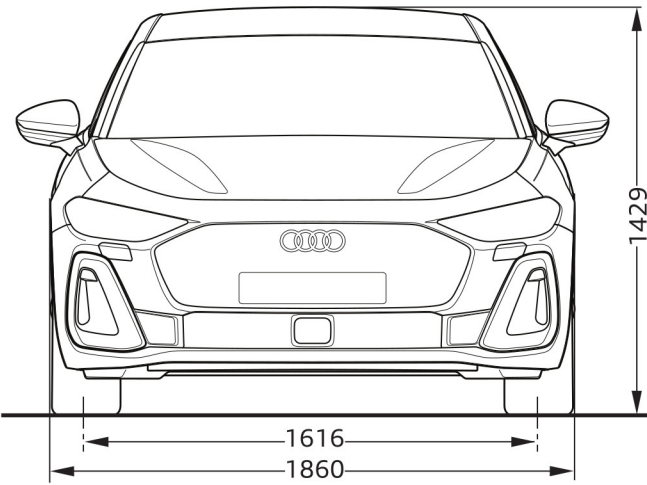

Audi S5 Limousine

Afmetingen

04/24

¹ Breedte op schouderhoogte

² Breedte op ellebooghoogte

³ Maximale hoofdruimte

Afmetingen in millimeter.
Afmetingen gelden voor onbeladen auto.
Nominale waarden. Wijzigingen voorbehouden.