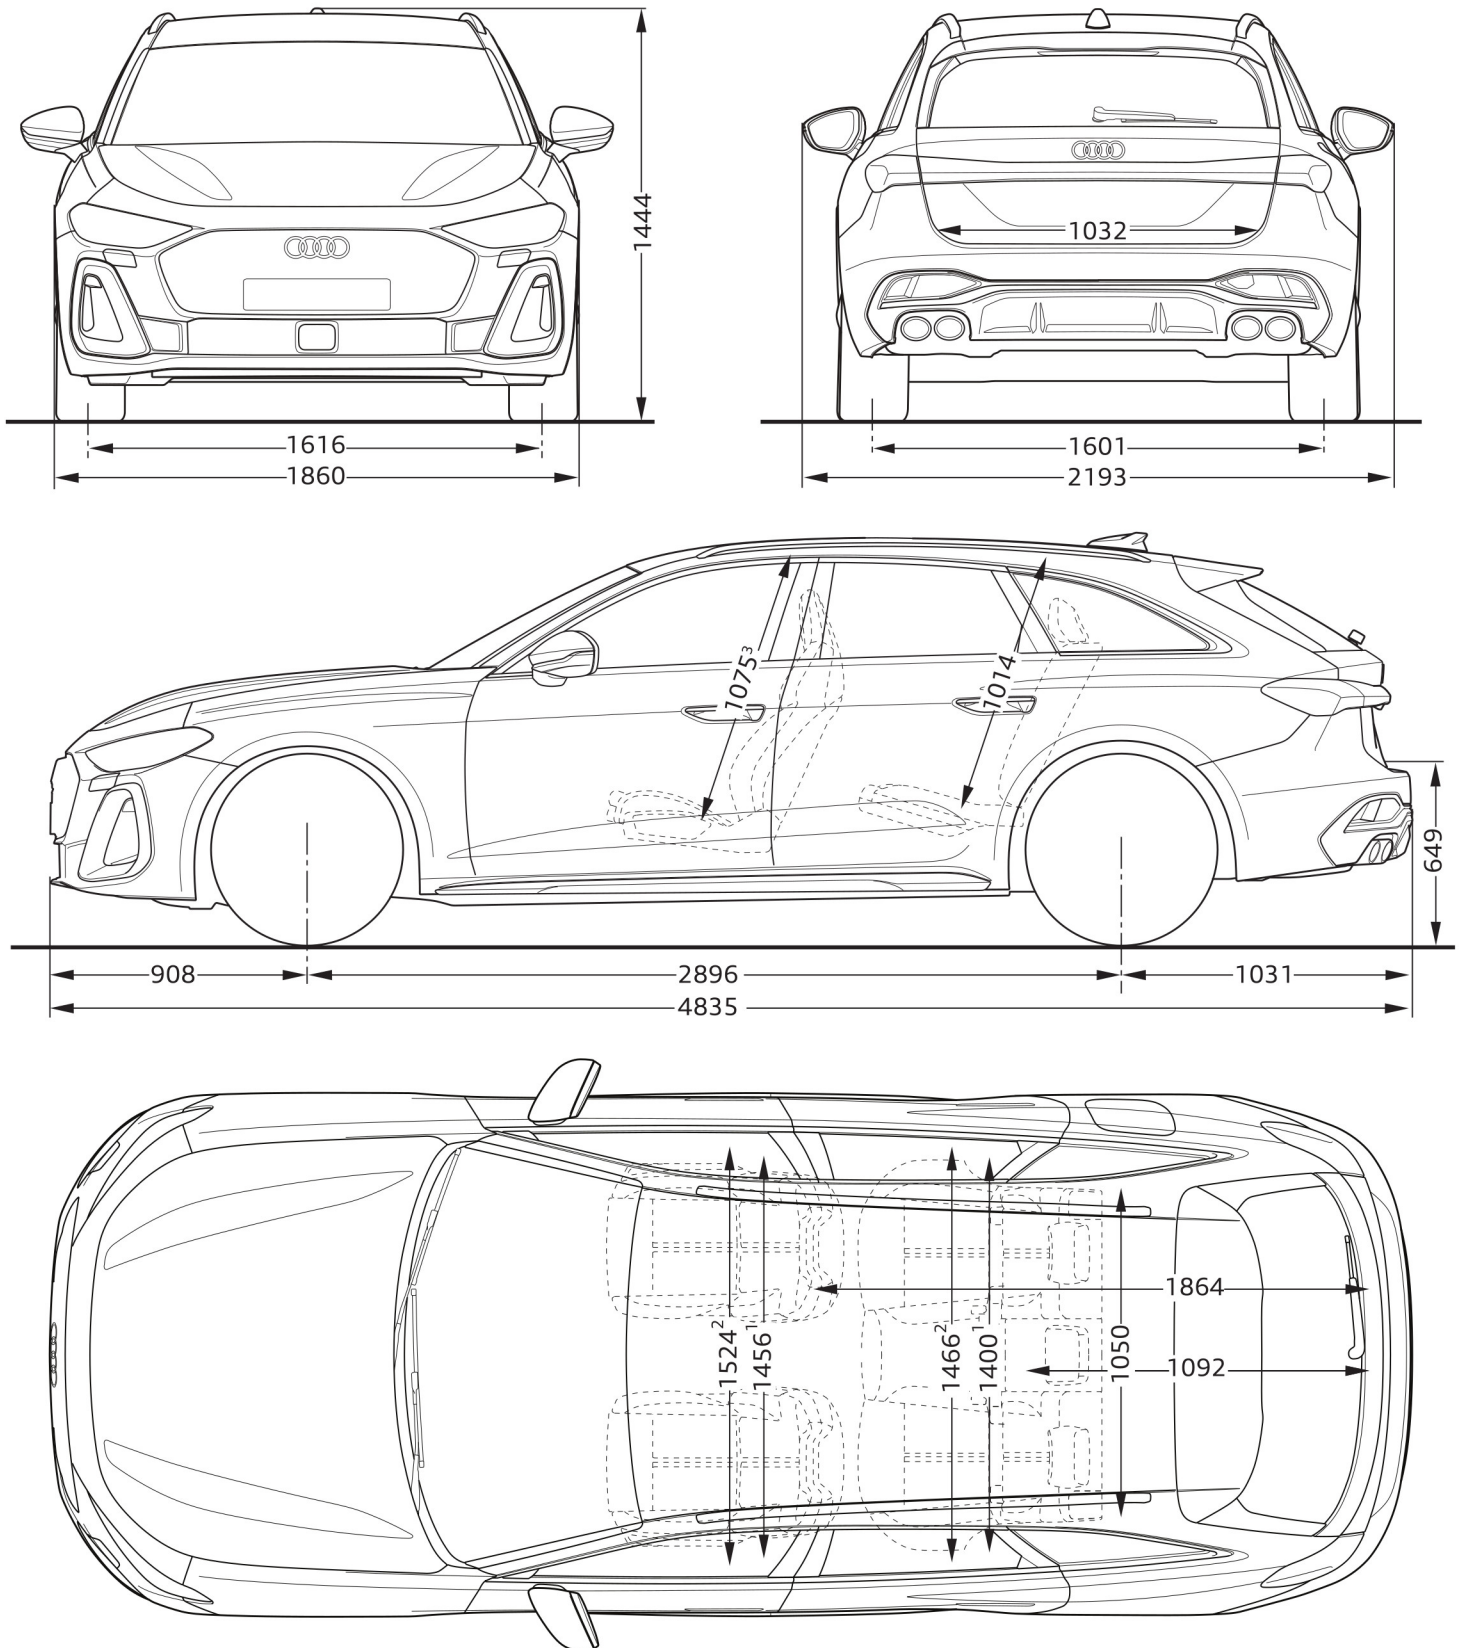

Audi S5 Avant

Afmetingen

04/24

¹ Breedte op schouderhoogte

² Breedte op ellebooghoogte

³ Maximale hoofdruimte

Afmetingen in millimeter.
Afmetingen gelden voor onbeladen auto.
Nominale waarden. Wijzigingen voorbehouden.