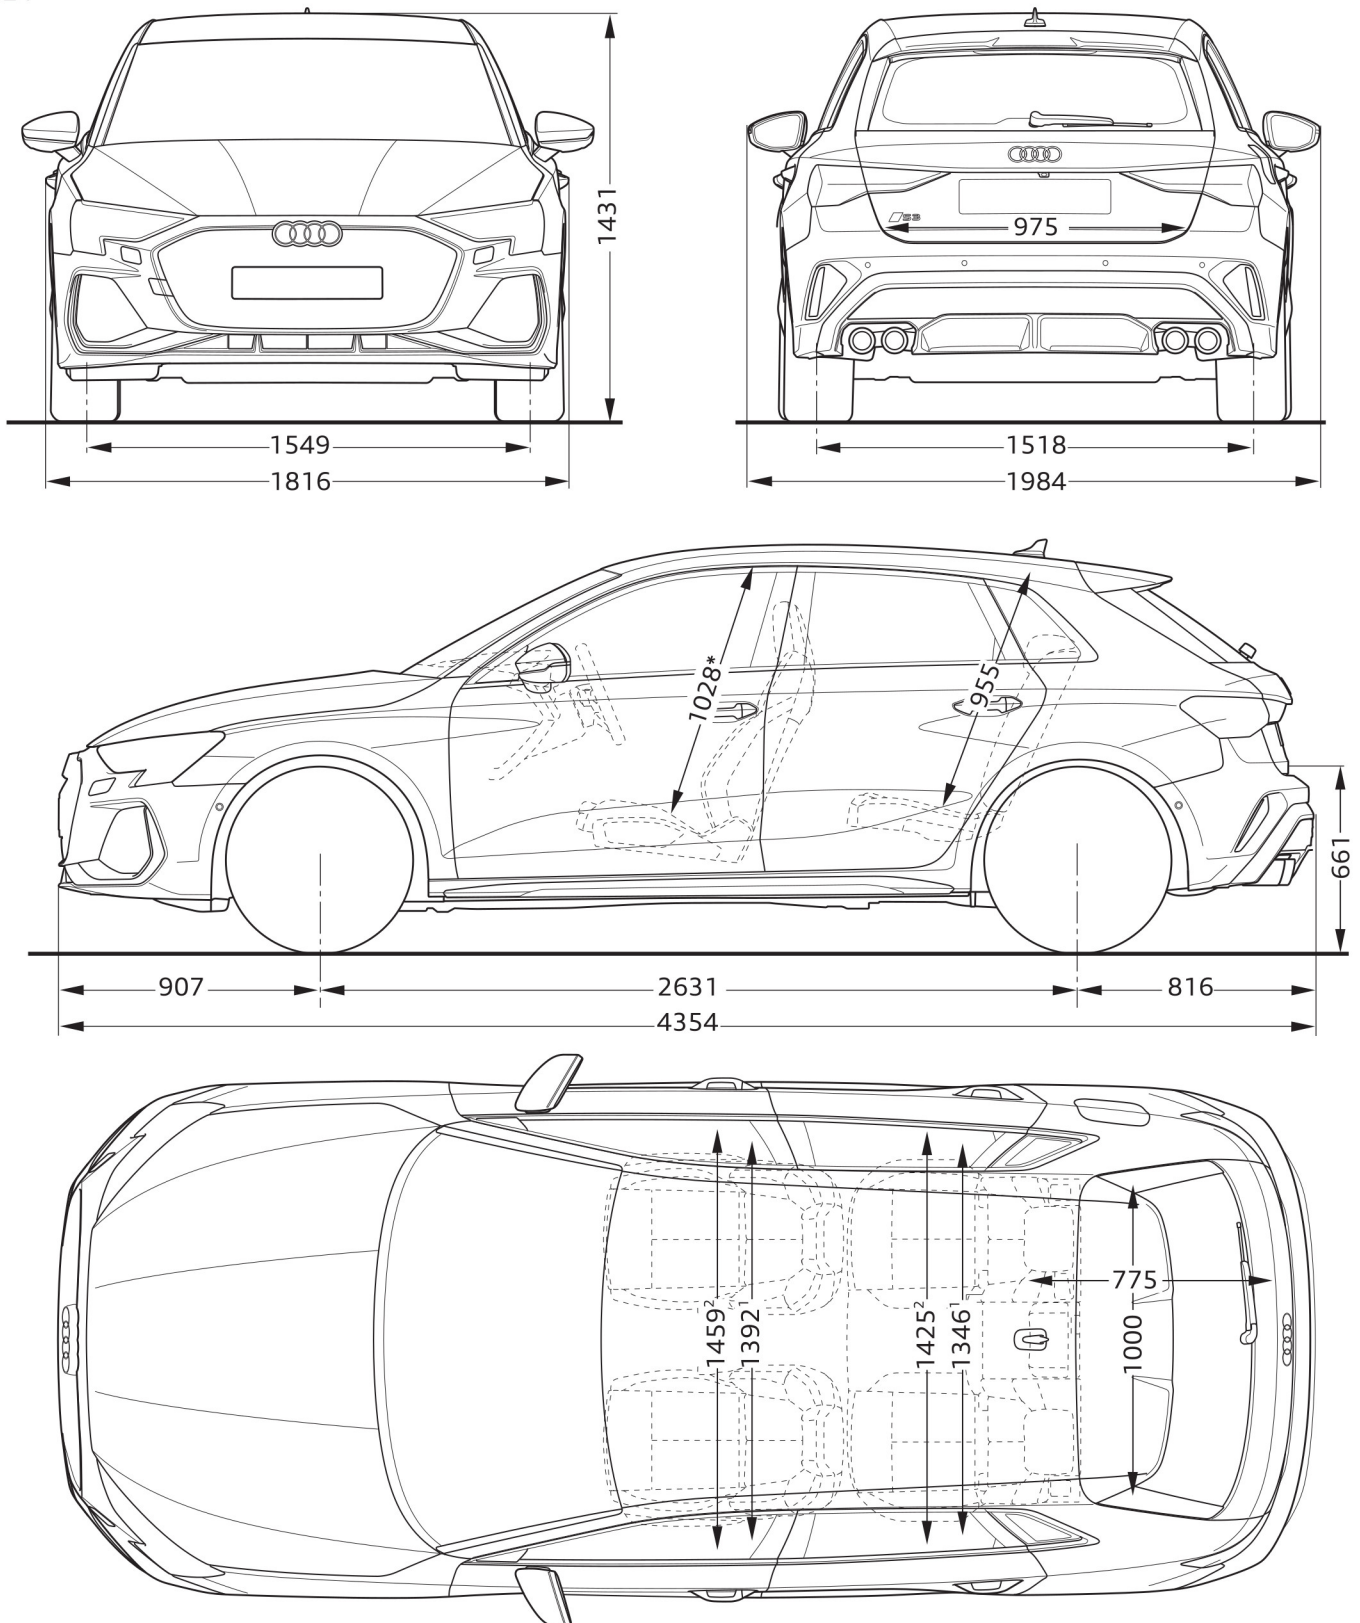

Audi S3 Sportback

Afmetingen

04/24

¹ Breedte op schouderhoogte

² Breedte op ellebooghoogte

³ Maximale hoofdruimte

Afmetingen in millimeter.
Afmetingen gelden voor onbeladen auto.
Nominale waarden. Wijzigingen voorbehouden.