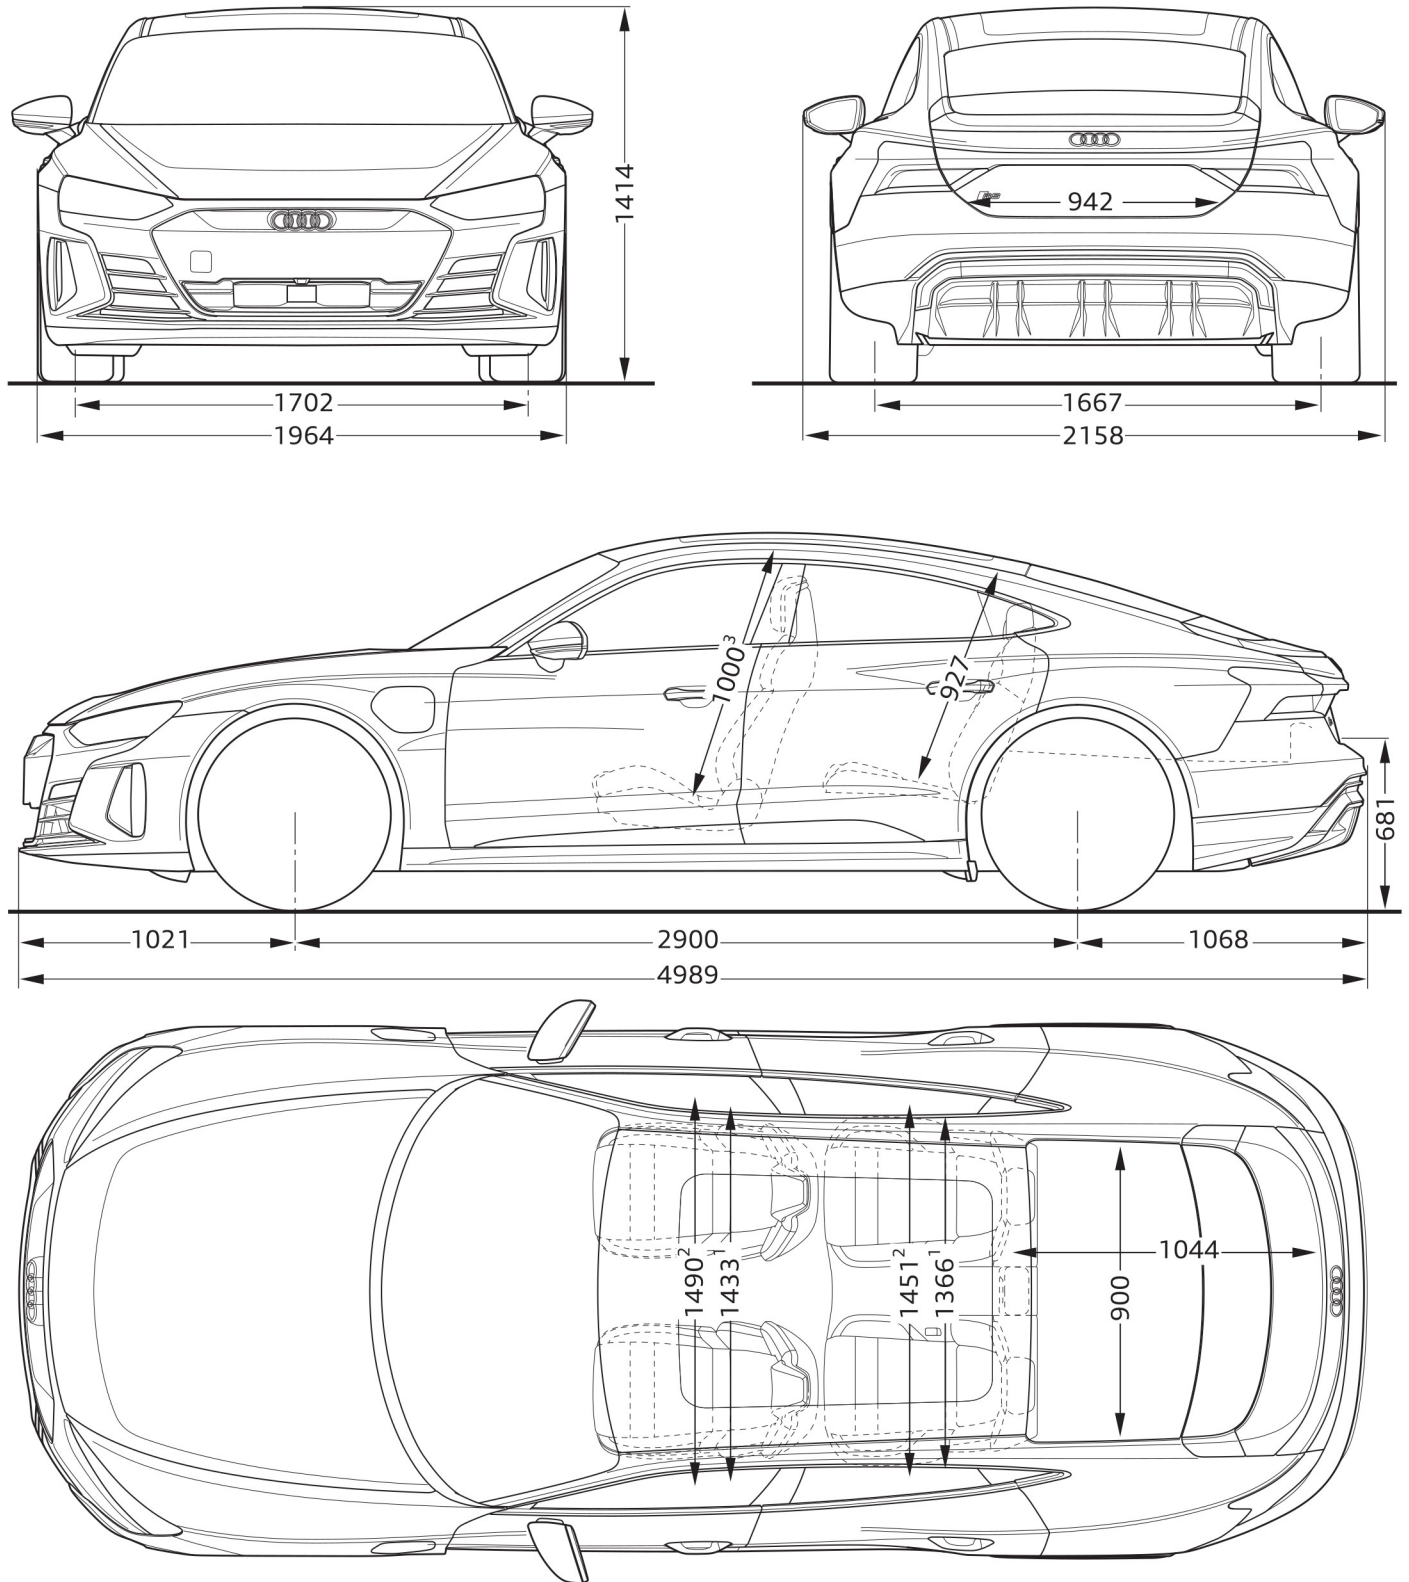

# Audi S e-tron GT

## Afmetingen

02/21

<sup>1</sup> Breedte op schouderhoogte

<sup>2</sup> Breedte op ellebooghoogte

<sup>3</sup> Maximale hoofdruimte

Afmetingen in millimeter.

Afmetingen gelden voor onbeladen auto.

Nominale waarden. Wijzigingen voorbehouden.