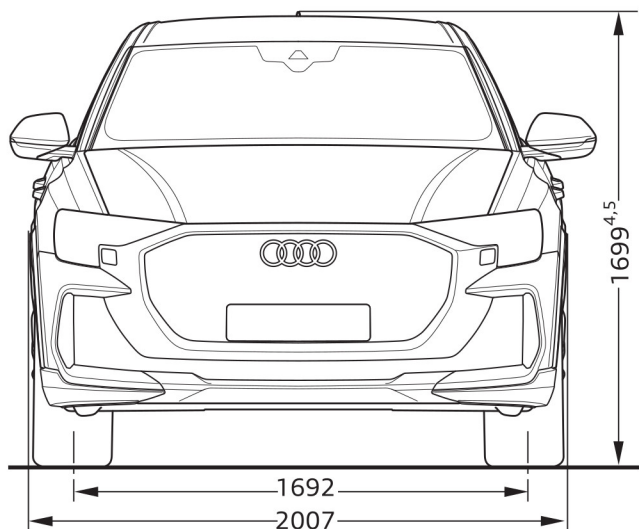

Audi RS Q8

A D Afmetingen

06/24

¹ Breedte op schouderhoogte

² Breedte op ellebooghoogte

³ Maximale hoofdruimte

Afmetingen in millimeter.

Afmetingen gelden voor onbeladen auto.