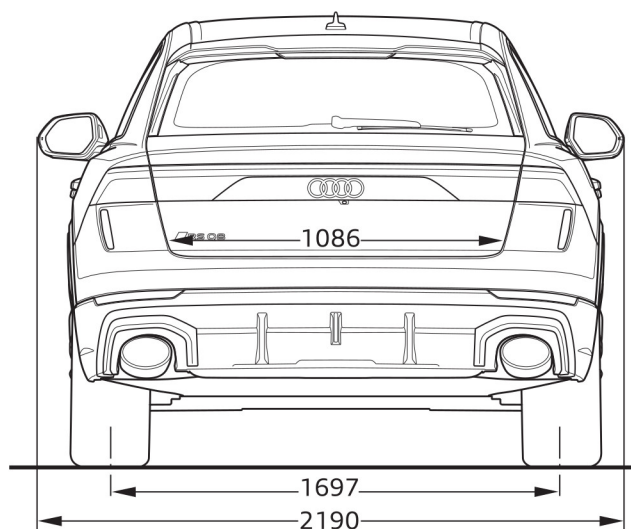

Audi RS Q8

A D Afmetingen

06/24

¹ Breedte op schouderhoogte

² Breedte op ellebooghoogte

³ Maximale hoofdruimte

Afmetingen in millimeter.

Afmetingen gelden voor onbeladen auto.