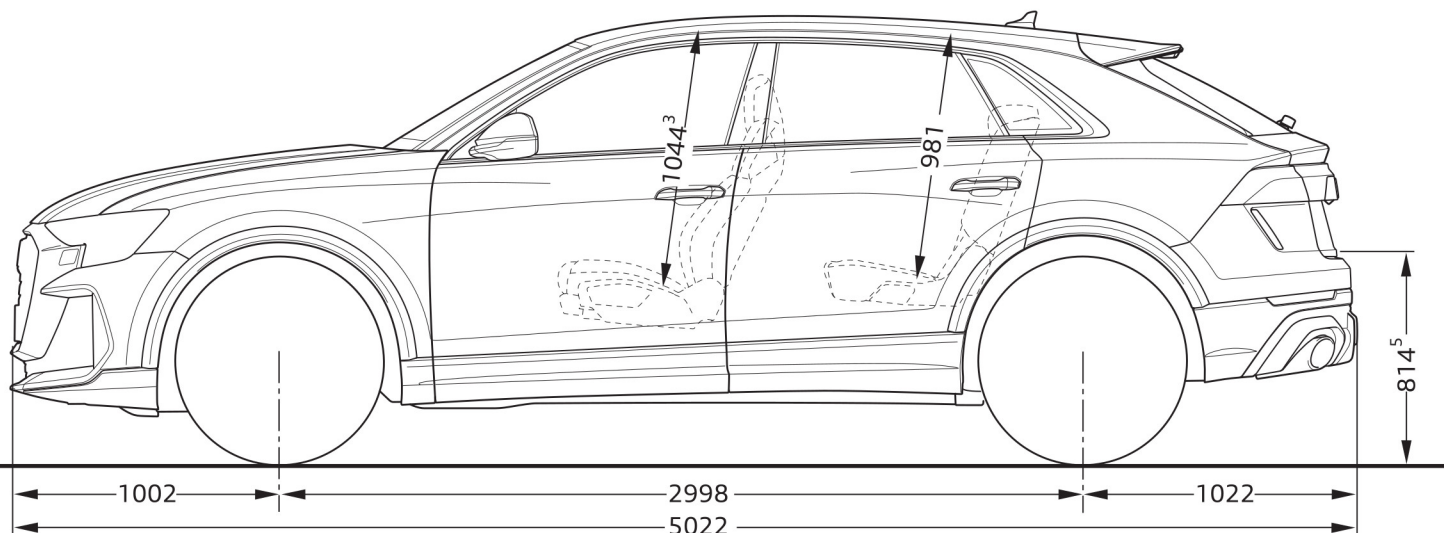

Audi RS Q8

A D Afmetingen

06/24

¹ Breedte op schouderhoogte

² Breedte op ellebooghoogte

³ Maximale hoofdruimte

Afmetingen in millimeter.

Afmetingen gelden voor onbeladen auto.