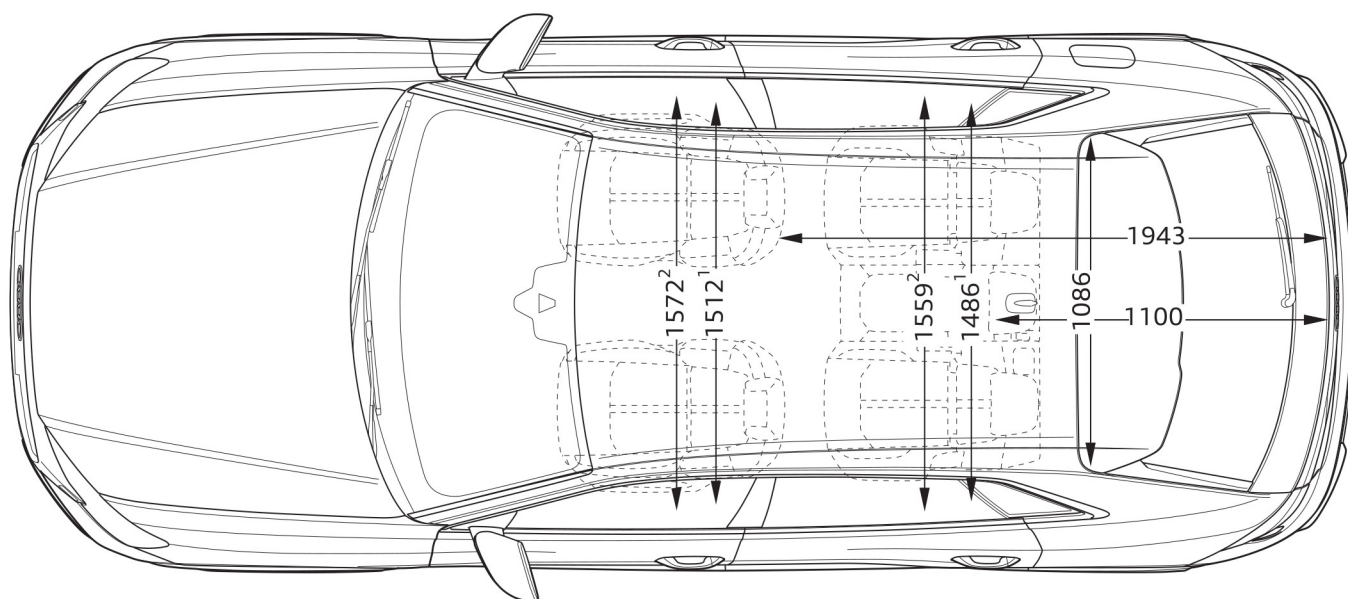

Audi RS Q8

A D Afmetingen

06/24

¹ Breedte op schouderhoogte

² Breedte op ellebooghoogte

³ Maximale hoofdruimte

Afmetingen in millimeter.

Afmetingen gelden voor onbeladen auto.