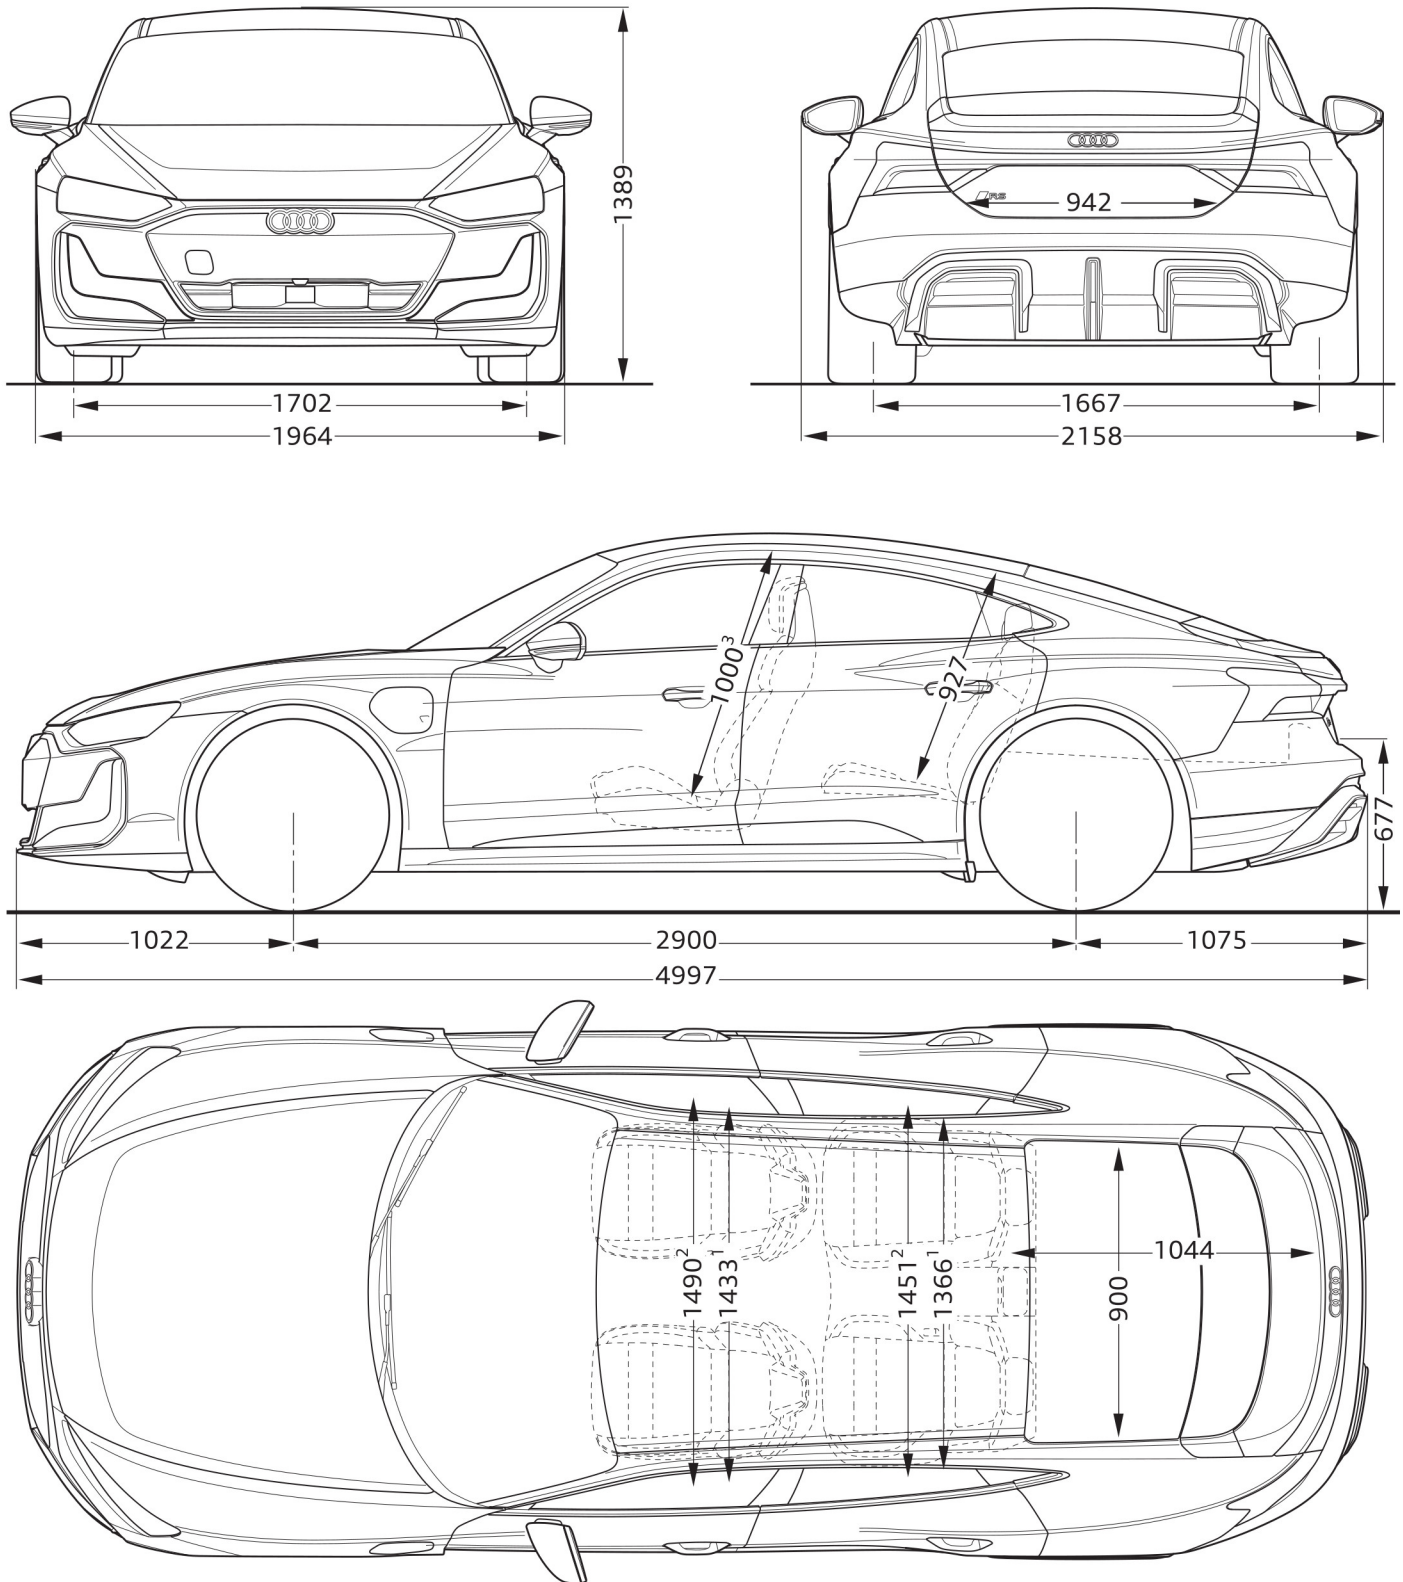

Audi RS e-tron GT

Afmetingen

06/24

¹ Breedte op schouderhoogte

² Breedte op ellebooghoogte

³ Maximale hoofdruimte

Afmetingen in millimeter.
Afmetingen gelden voor onbeladen auto.
Nominale waardes. Wijzigingen voorbehouden.