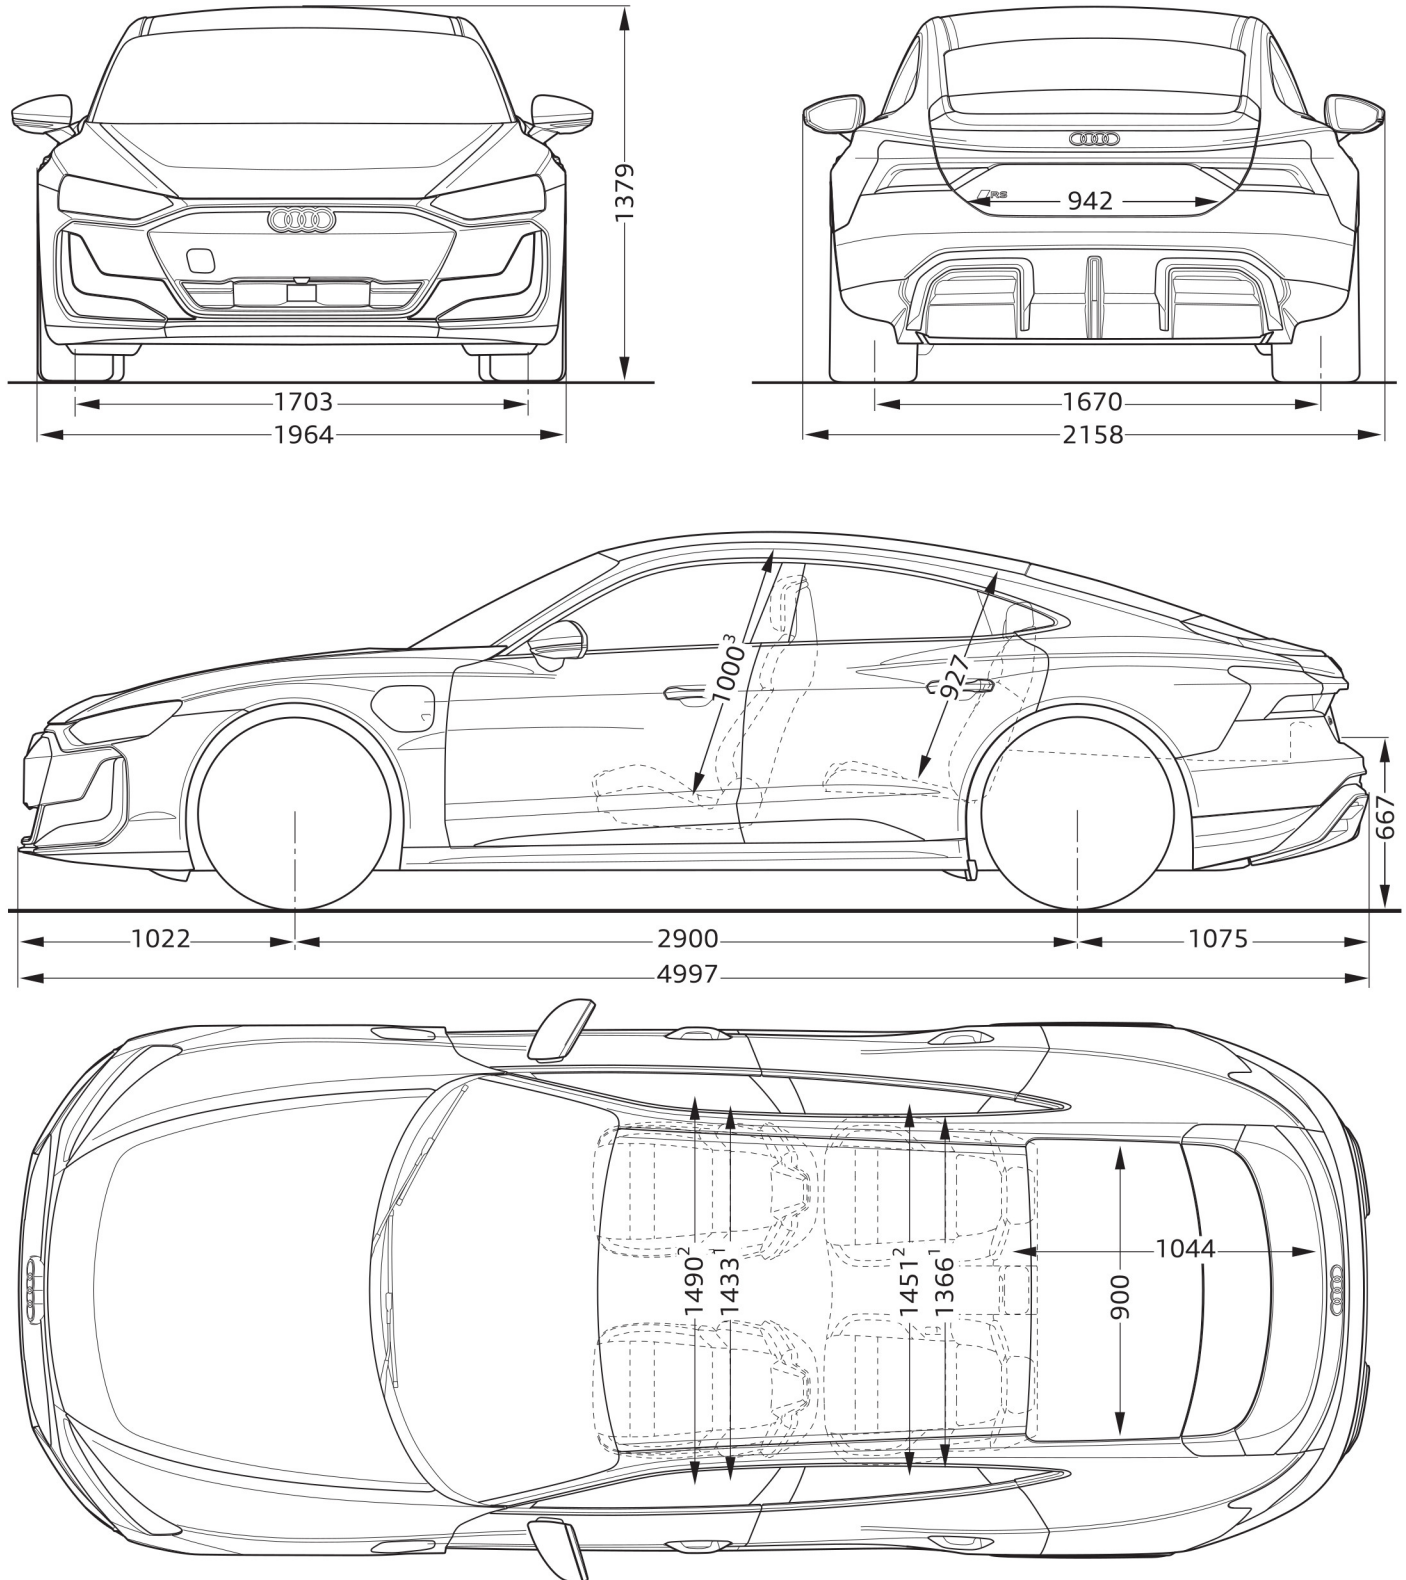

# Audi RS e-tron GT performance

## Afmetingen

06/24

<sup>1</sup> Breedte op schouderhoogte

<sup>2</sup> Breedte op ellebooghoogte

<sup>3</sup> Maximale hoofdruimte

Afmetingen in millimeter.

Afmetingen gelden voor onbeladen auto.

Nominale waarden. Wijzigingen voorbehouden.