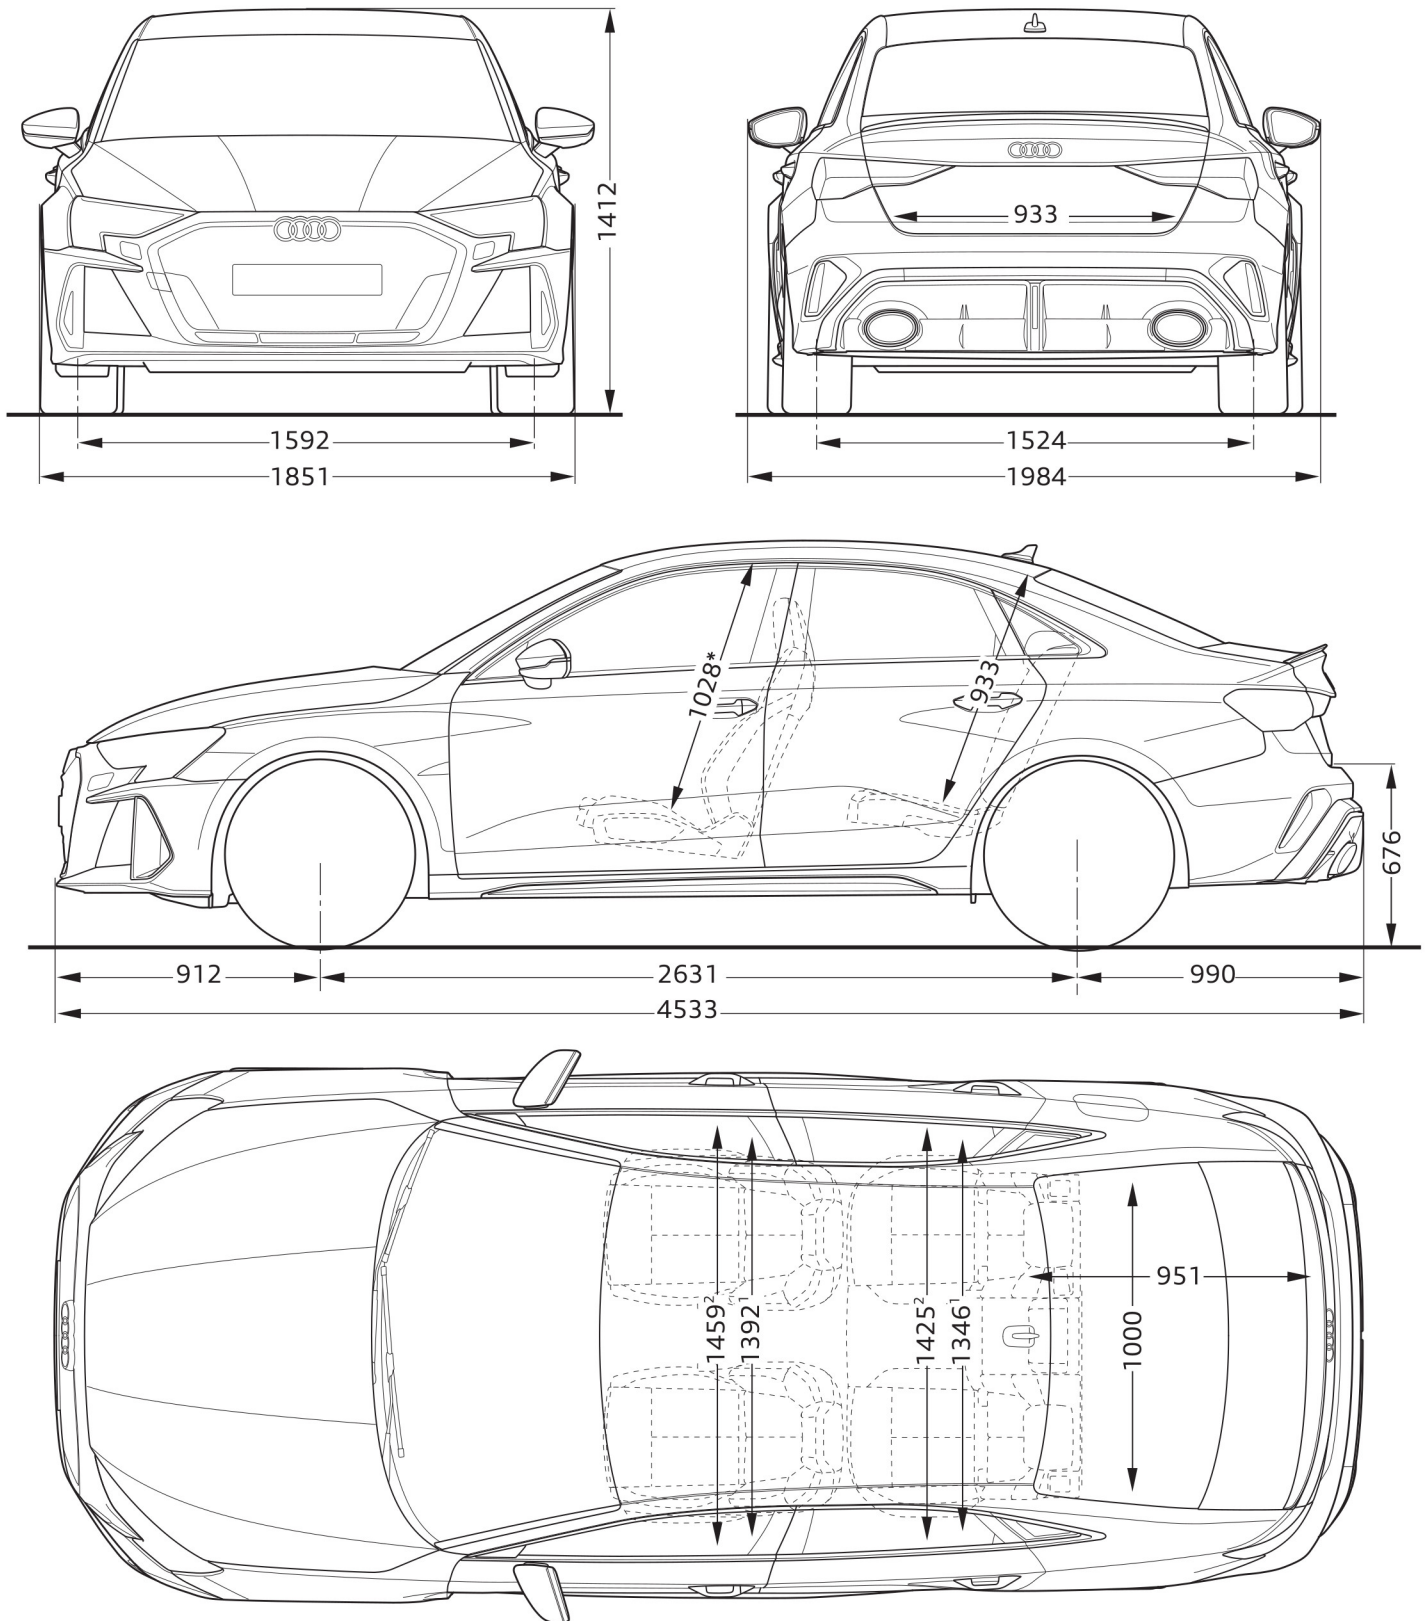

Audi RS 3 Limousine

Afmetingen

07/24

¹ Breedte op schouderhoogte

² Breedte op ellebooghoogte

³ Maximale hoofdruimte

Afmetingen in millimeter.
Afmetingen gelden voor onbeladen auto.
Nominale waarden. Wijzigingen voorbehouden.