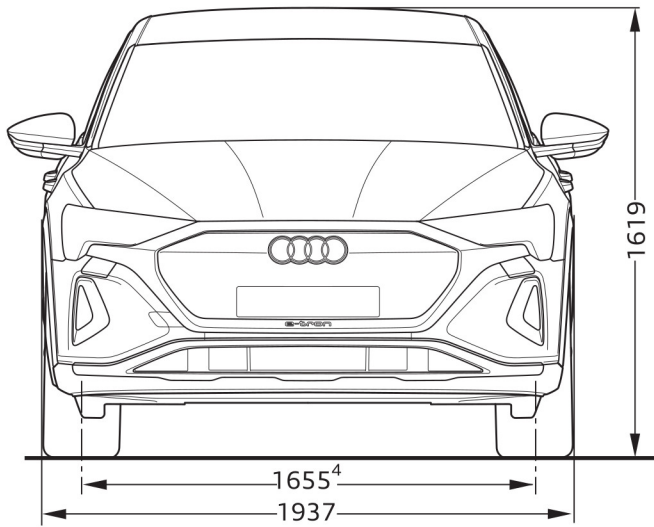

Audi Q8 Sportback e-tron

Afmetingen

10/22

- ¹ Breedte op schouderhoogte
- ² Breedte op ellebooghoogte
- ³ Maximale hoofdruimte

Afmetingen in millimeter.
Afmetingen gelden voor onbeladen auto.
Nominale waarden. Wijzigingen voorbehouden.