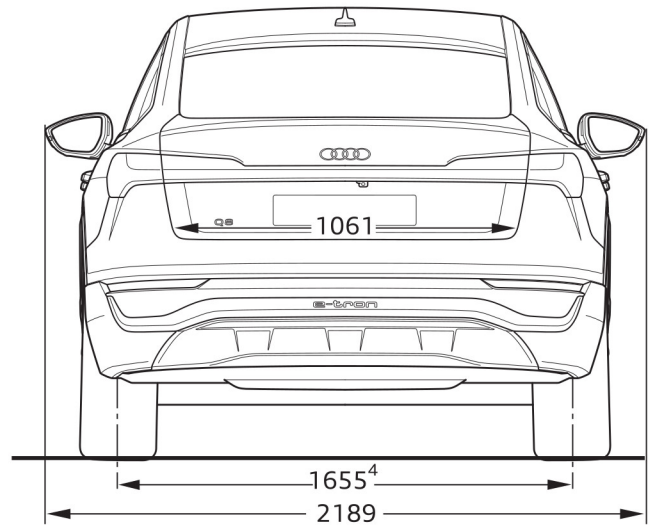

Audi Q8 Sportback e-tron

Afmetingen

10/22

- ¹ Breedte op schouderhoogte
- ² Breedte op ellebooghoogte
- ³ Maximale hoofdruimte

Afmetingen in millimeter.
Afmetingen gelden voor onbeladen auto.
Nominale waarden. Wijzigingen voorbehouden.