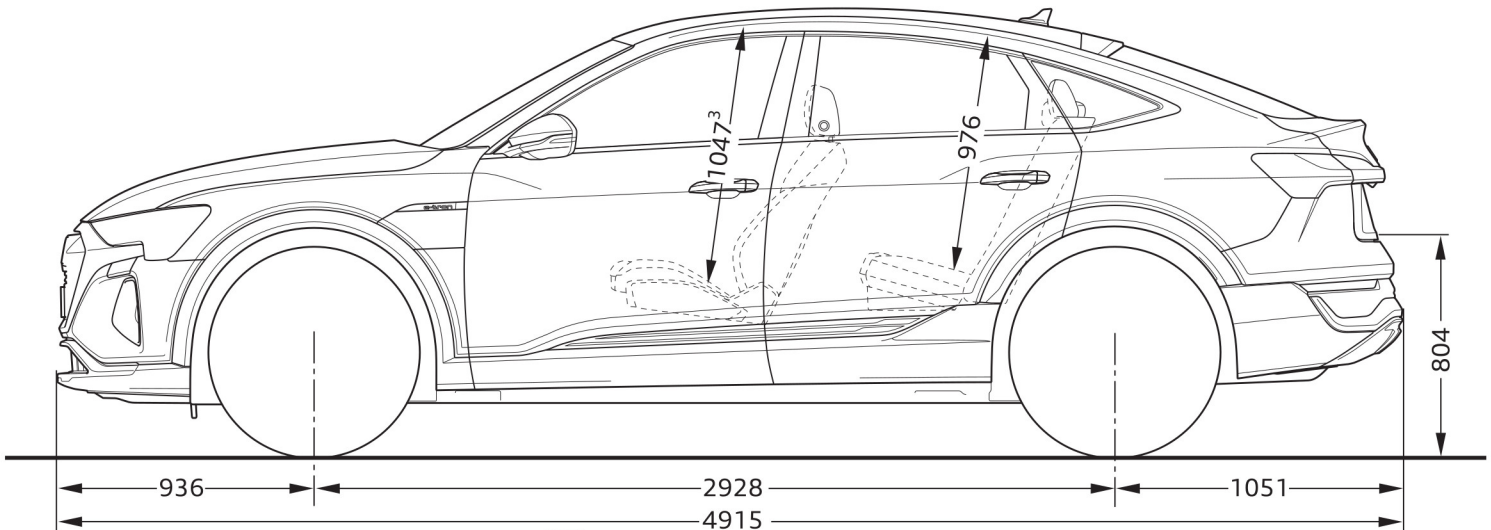

Audi Q8 Sportback e-tron

Afmetingen

10/22

- ¹ Breedte op schouderhoogte
- ² Breedte op ellebooghoogte
- ³ Maximale hoofdruimte

Afmetingen in millimeter.
Afmetingen gelden voor onbeladen auto.
Nominale waarden. Wijzigingen voorbehouden.