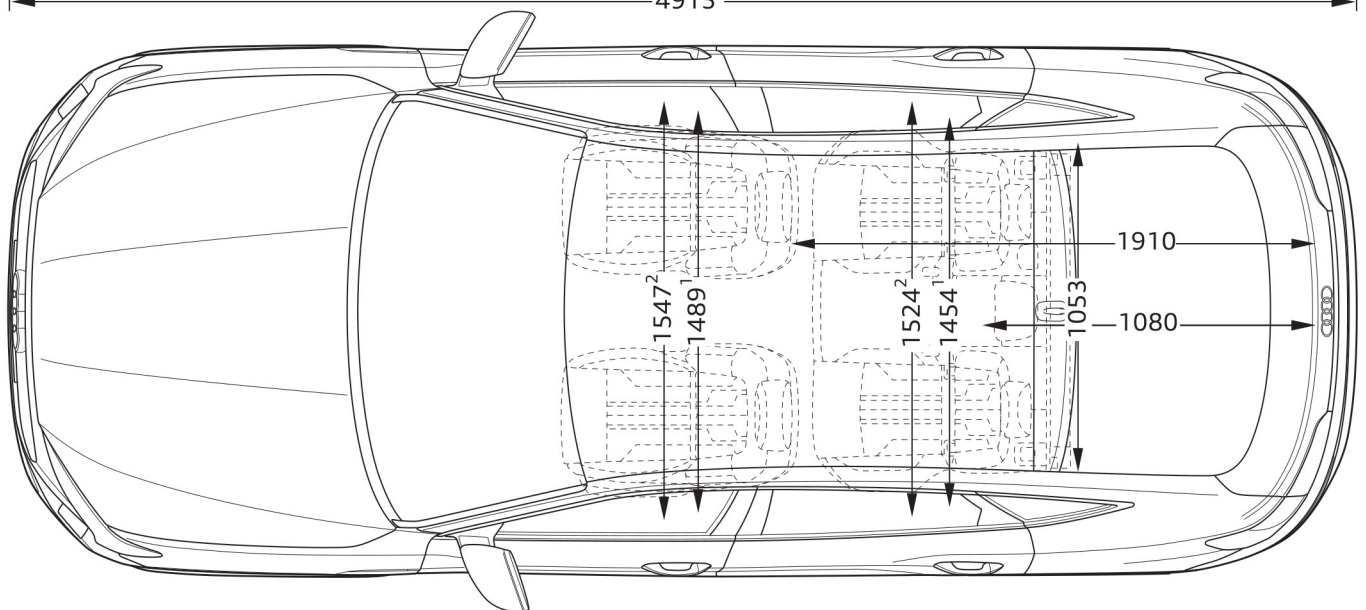

Audi Q8 Sportback e-tron

Afmetingen

10/22

- ¹ Breedte op schouderhoogte
- ² Breedte op ellebooghoogte
- ³ Maximale hoofdruimte

Afmetingen in millimeter.
Afmetingen gelden voor onbeladen auto.
Nominale waarden. Wijzigingen voorbehouden.