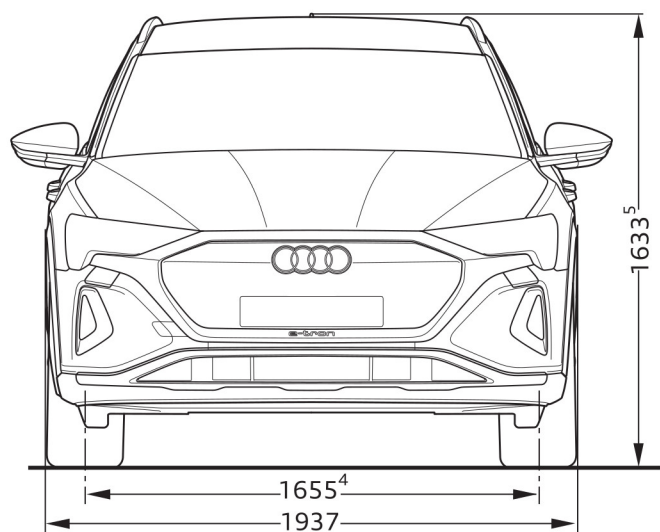

Audi Q8 e-tron

Afmetingen

10/22

¹ Breedte op schouderhoogte

² Breedte op ellebooghoogte

³ Maximale hoofdruimte

Afmetingen in millimeter.

Afmetingen gelden voor onbeladen auto.