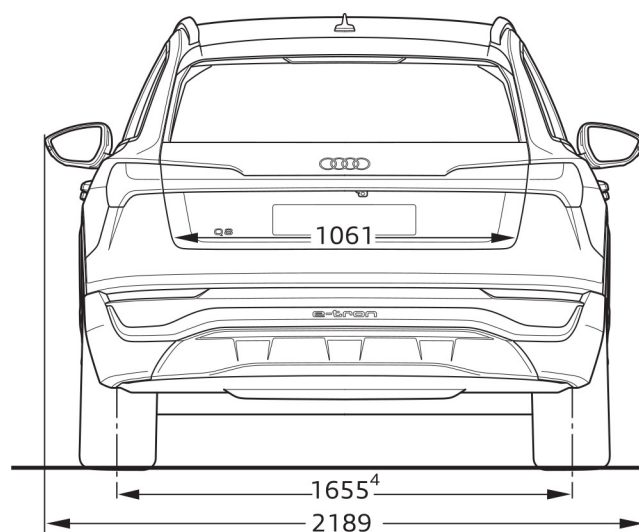

Audi Q8 e-tron

Afmetingen

10/22

¹ Breedte op schouderhoogte

² Breedte op ellebooghoogte

³ Maximale hoofdruimte

Afmetingen in millimeter.

Afmetingen gelden voor onbeladen auto.