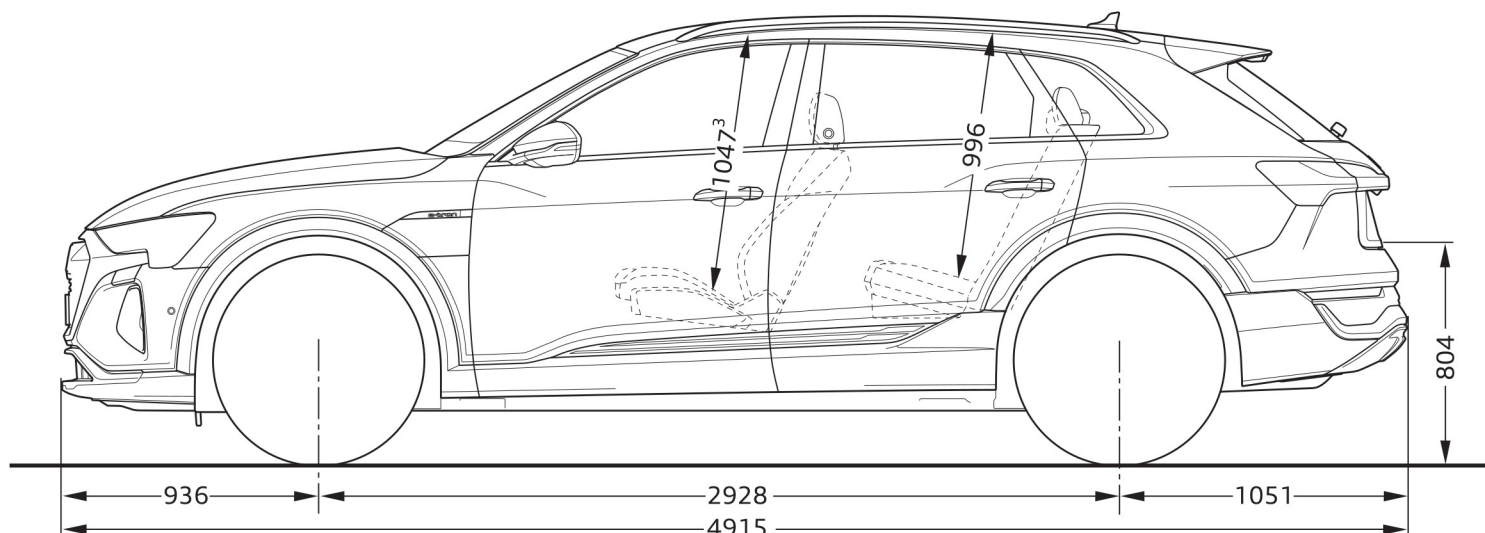

Audi Q8 e-tron

Afmetingen

10/22

¹ Breedte op schouderhoogte

² Breedte op ellebooghoogte

³ Maximale hoofdruimte

Afmetingen in millimeter.

Afmetingen gelden voor onbeladen auto.