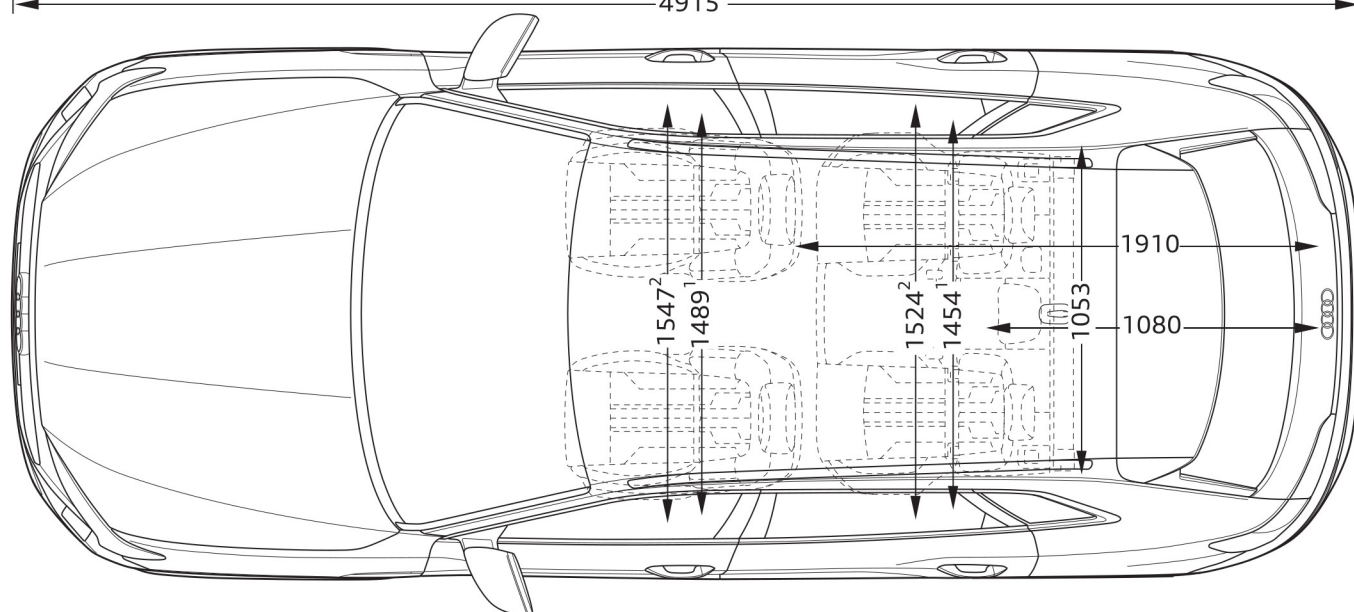

Audi Q8 e-tron

Afmetingen

10/22

¹ Breedte op schouderhoogte

² Breedte op ellebooghoogte

³ Maximale hoofdruimte

Afmetingen in millimeter.

Afmetingen gelden voor onbeladen auto.