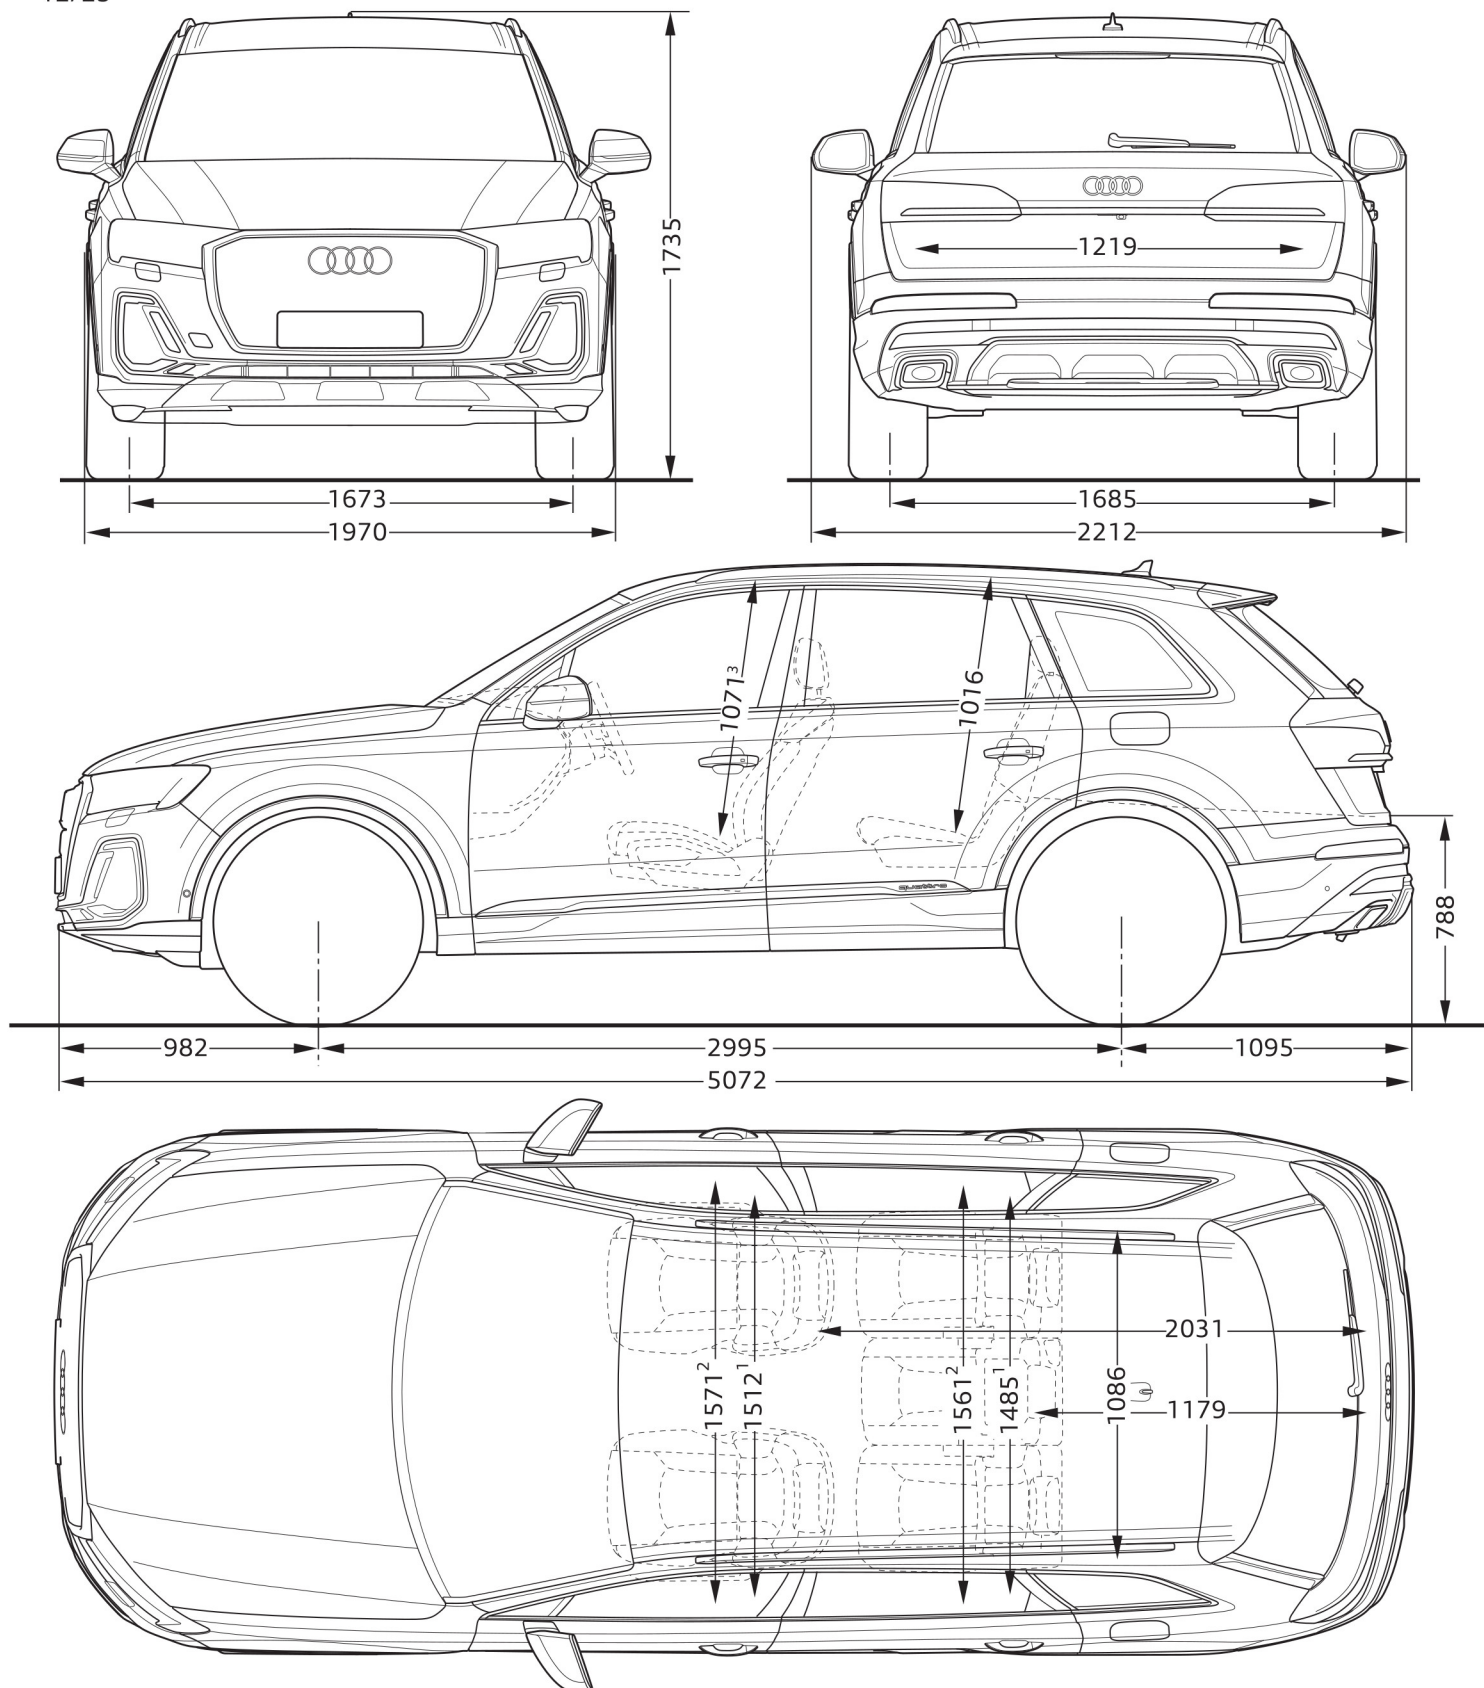

Audi Q7 50 TFSIe quattro

Afmetingen

12/23

¹ Breedte op schouderhoogte

² Breedte op ellebooghoogte

³ Maximale hoofdruimte

Afmetingen in millimeter.

Afmetingen gelden voor onbeladen auto.