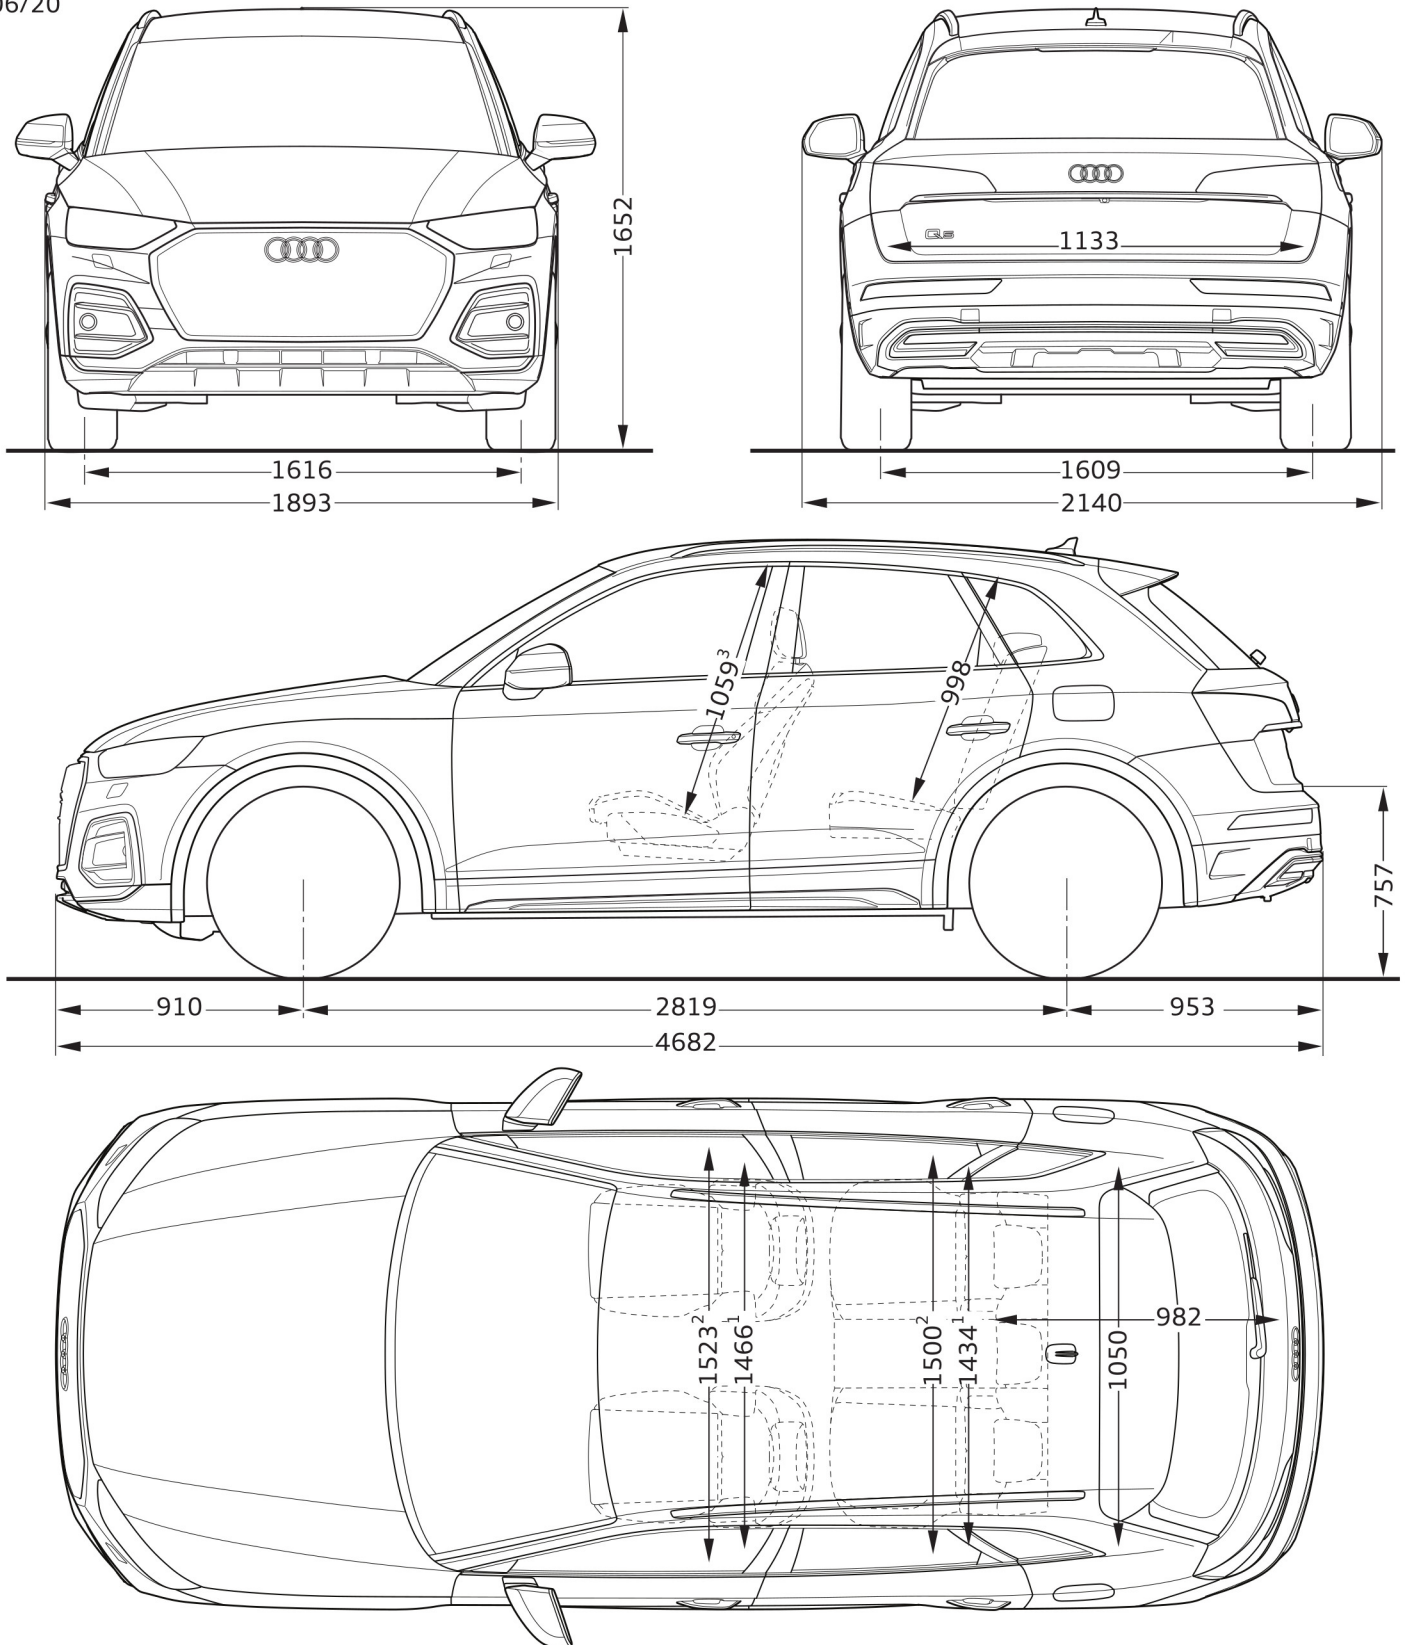

# Audi Q5 TFSIe

## Afmetingen

06/20

<sup>1</sup> Breedte op schouderhoogte

<sup>2</sup> Breedte op ellebooghoogte

<sup>3</sup> Maximale hoofdruimte

Afmetingen in millimeter.

Afmetingen gelden voor onbeladen auto.

Nominale waarden. Wijzigingen voorbehouden.