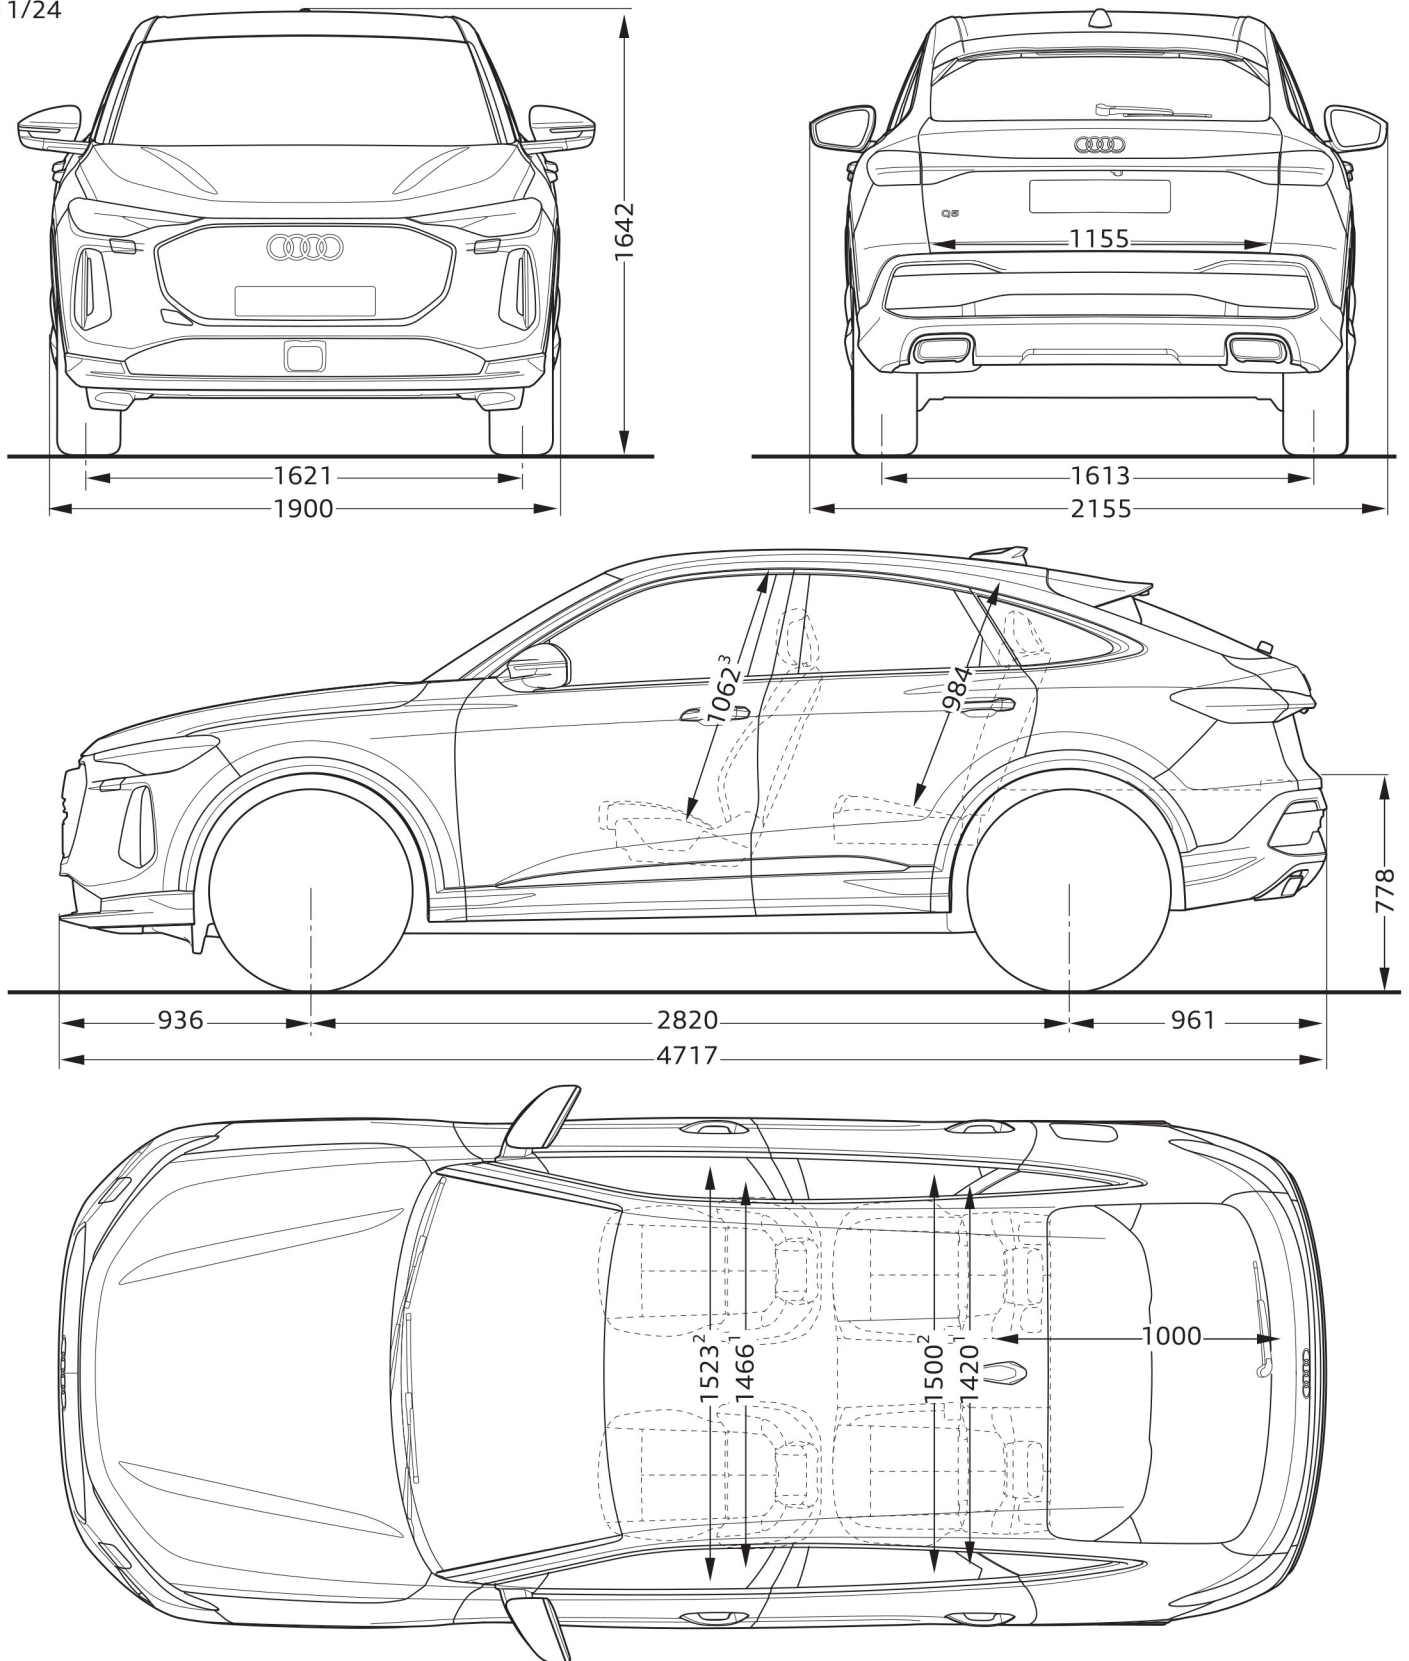

# Audi Q5 Sportback

## Afmetingen

11/24

<sup>1</sup> Breedte op schouderhoogte

<sup>2</sup> Breedte op ellebooghoogte

<sup>3</sup> Maximale hoofdruimte

Afmetingen in millimeter.

Afmetingen gelden voor onbeladen auto.

Nominale waarden. Wijzigingen voorbehouden.