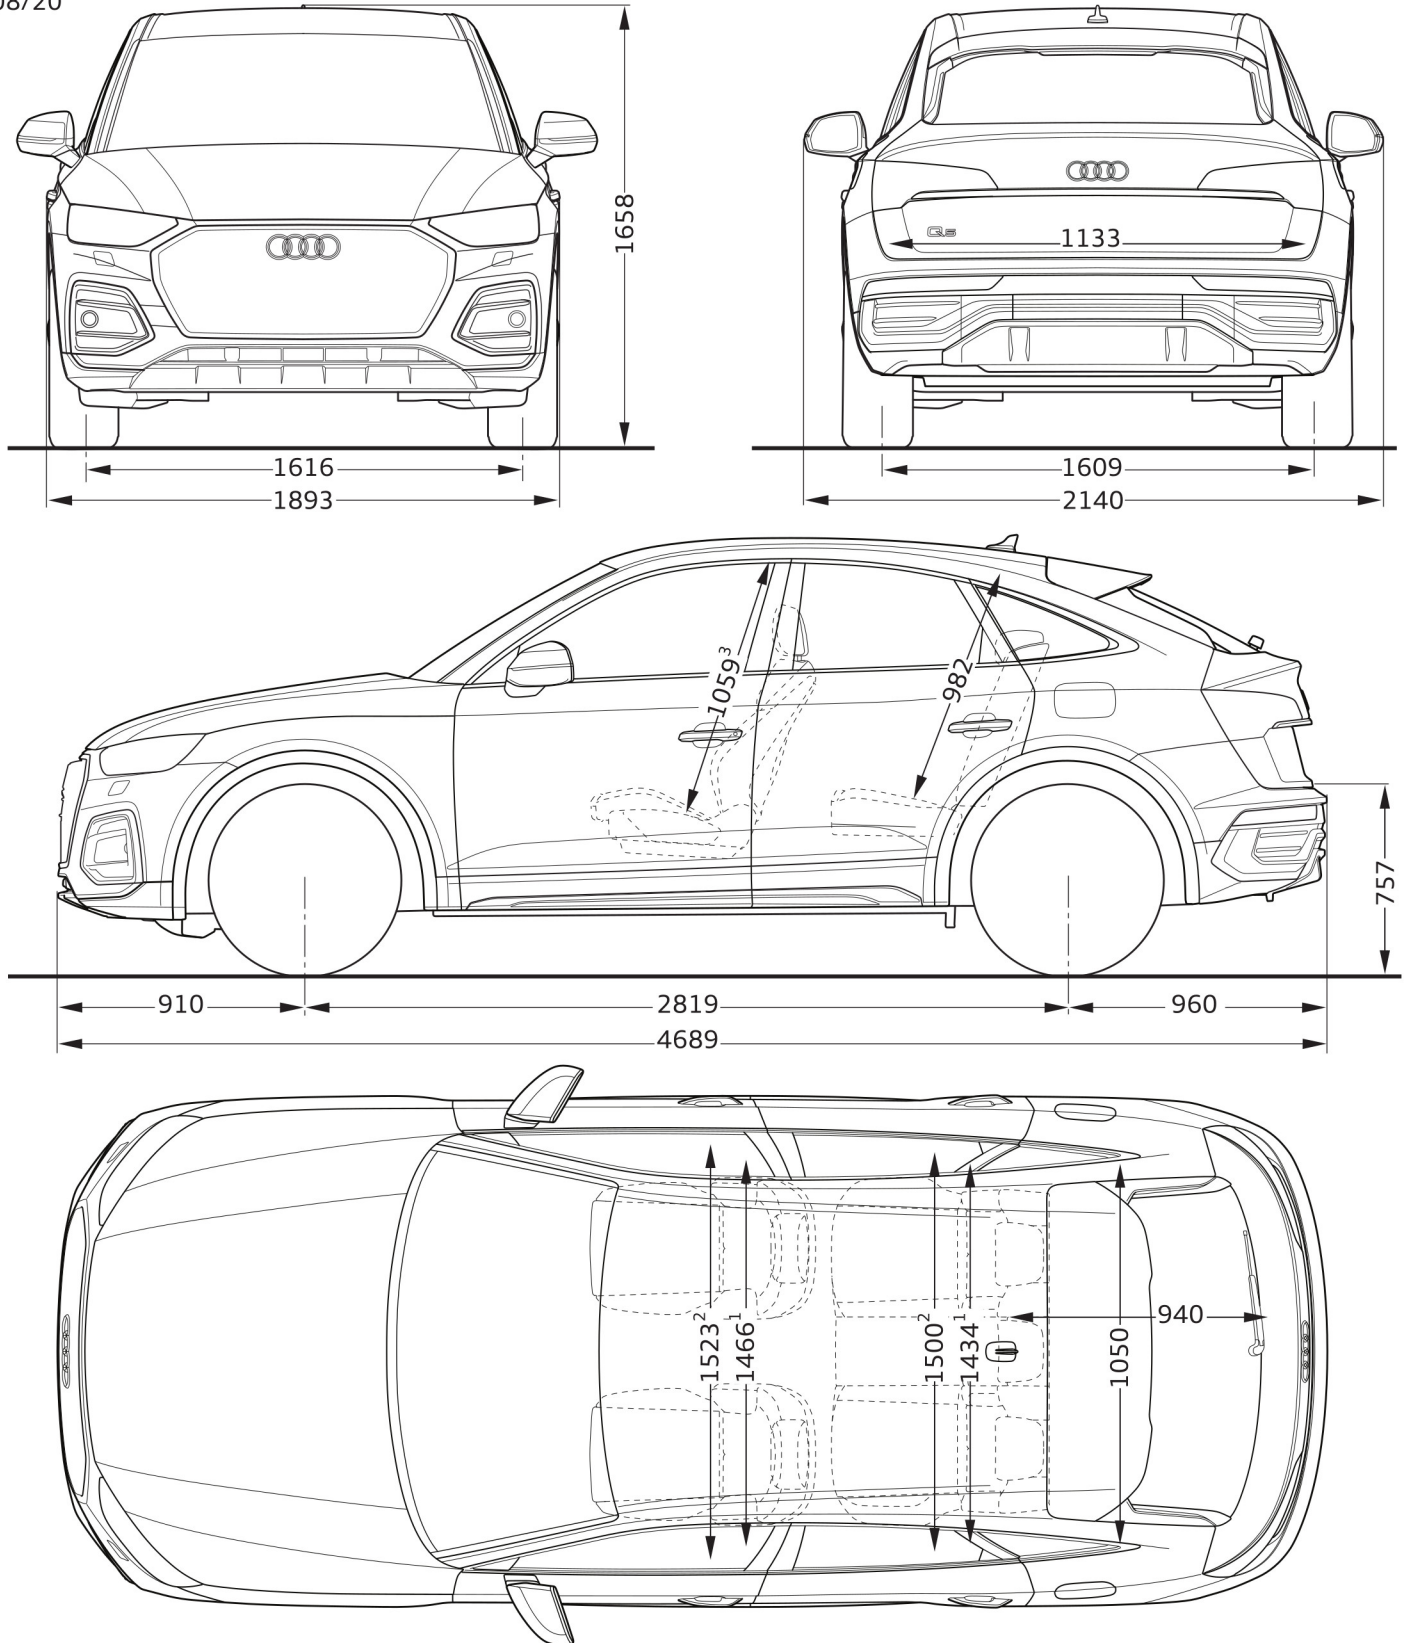

Audi Q5 Sportback TFSIe

Afmetingen

08/20

¹ Breedte op schouderhoogte

² Breedte op ellebooghoogte

³ Maximale hoofdruimte

Afmetingen in millimeter.
Afmetingen gelden voor onbeladen auto.
Nominale waarden. Wijzigingen voorbehouden.