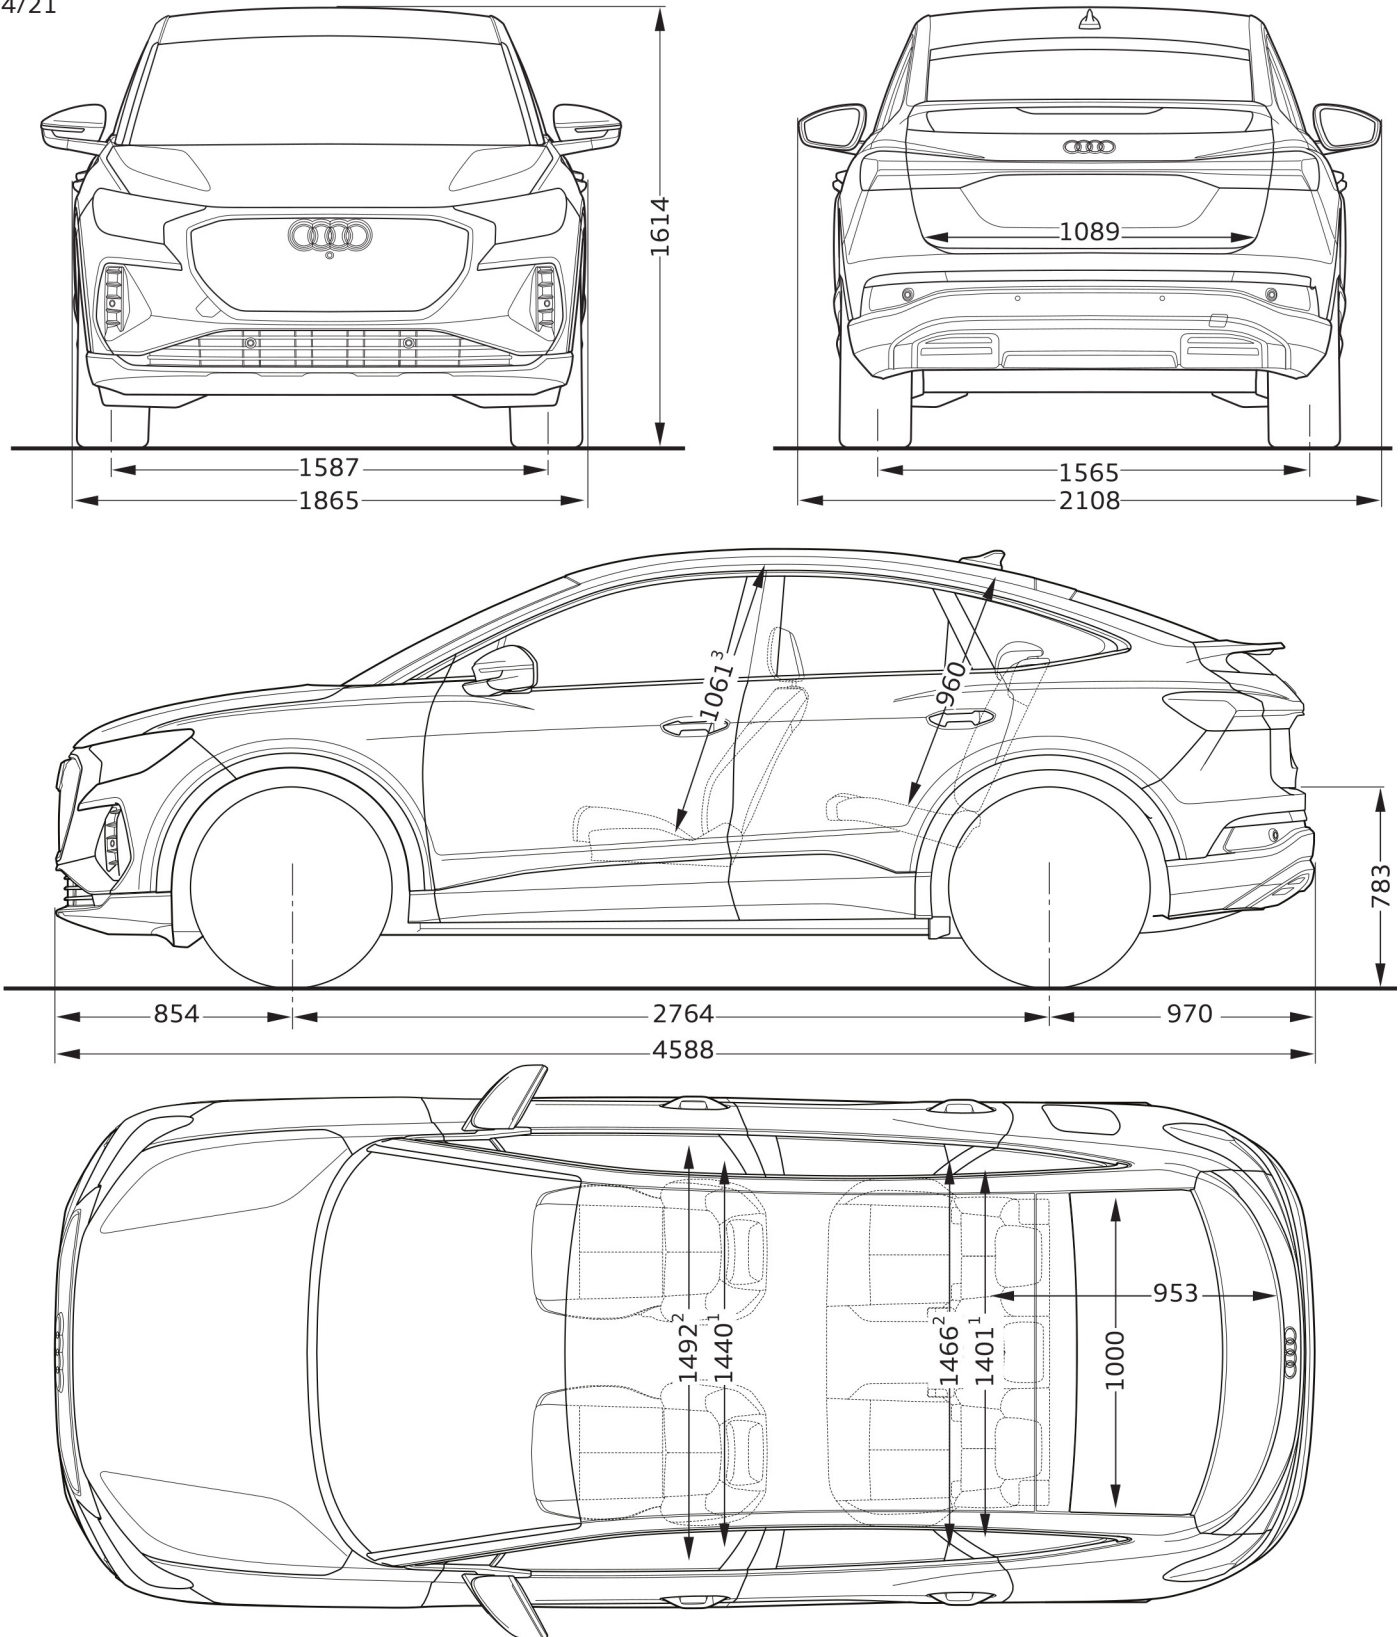

Audi Q4 Sportback e-tron

Afmetingen

04/21

¹ Breedte op schouderhoogte

² Breedte op ellebooghoogte

³ Maximale hoofdruimte

Afmetingen in millimeter.
Afmetingen gelden voor onbeladen auto.
Nominale waarden. Wijzigingen voorbehouden.