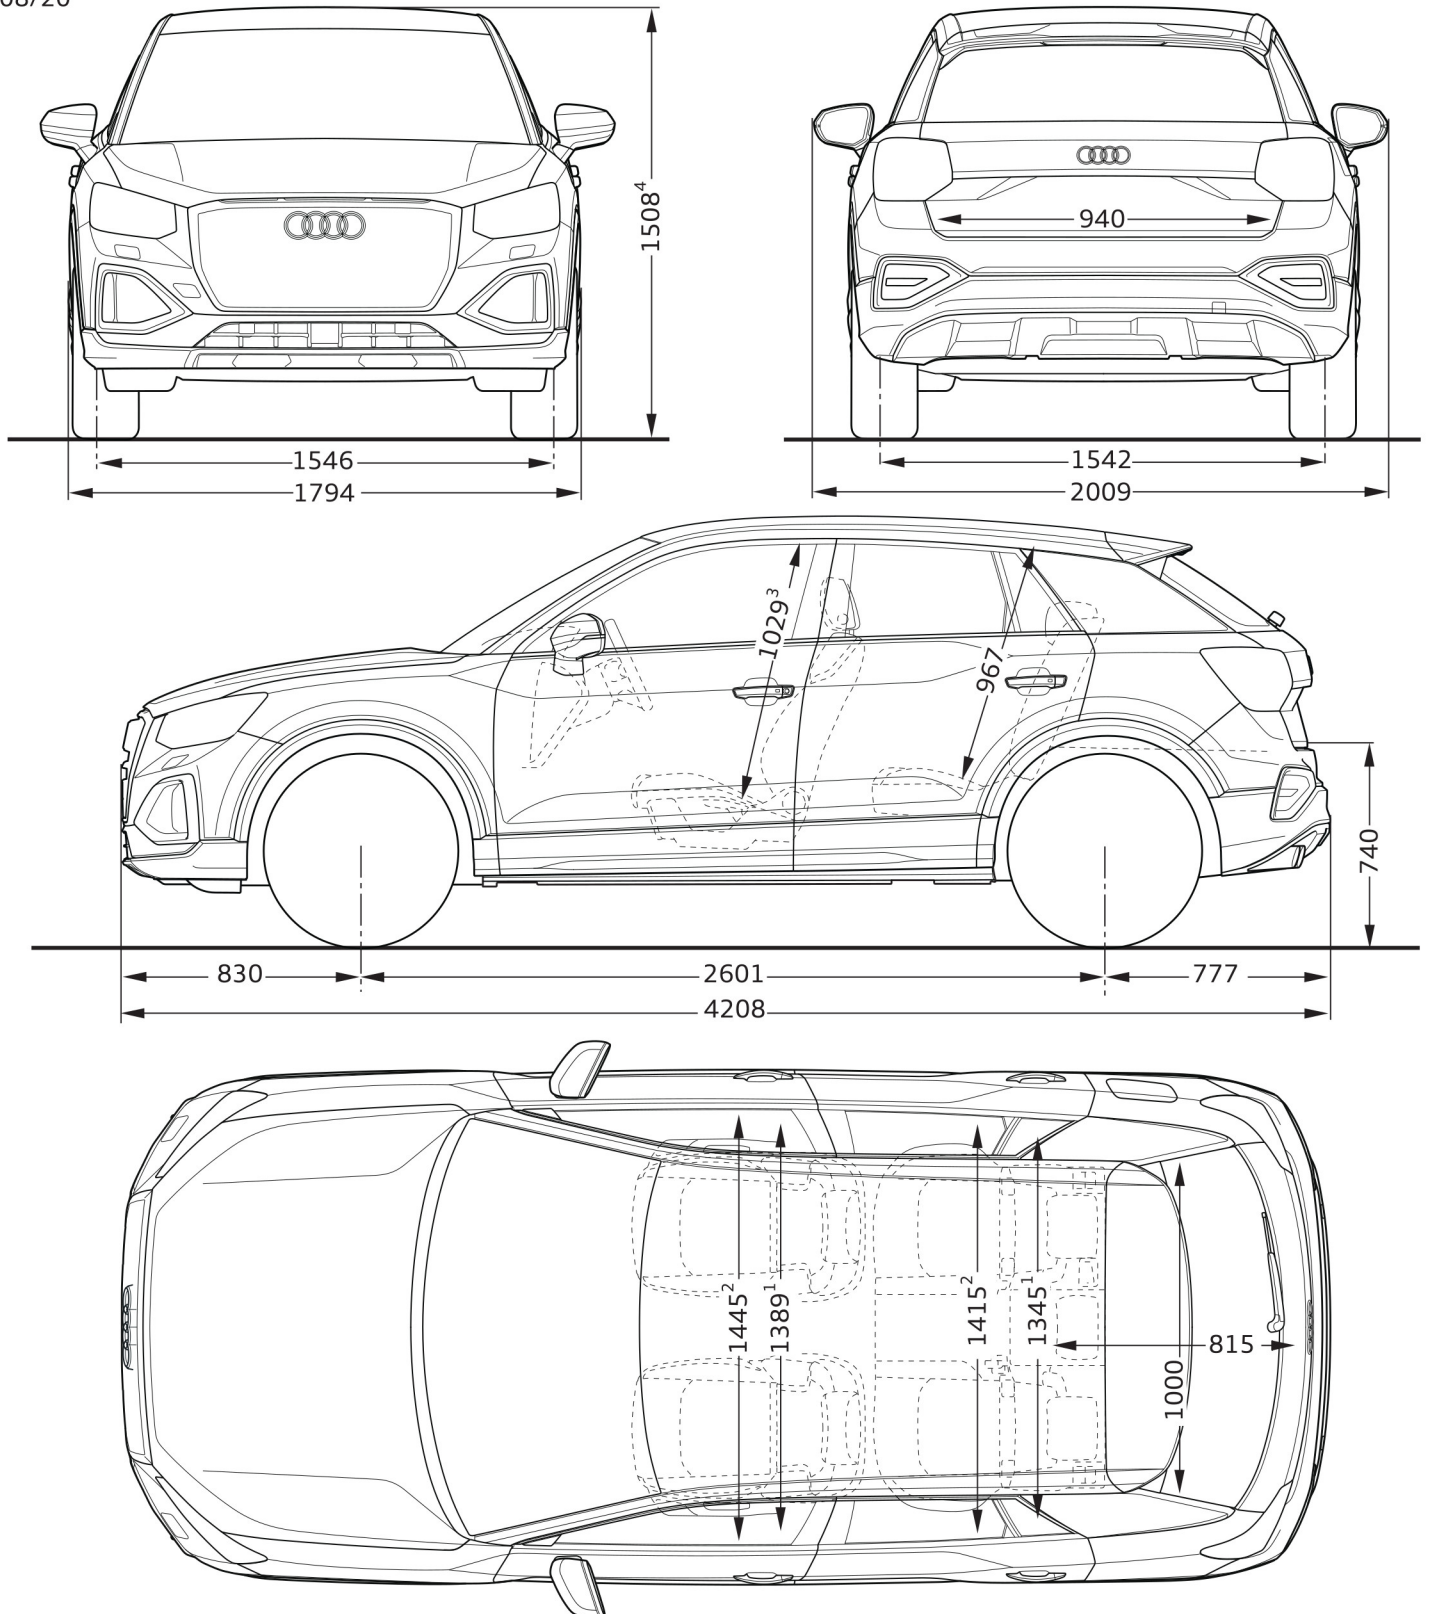

# Audi Q2

## Afmetingen

08/20

<sup>1</sup> Breedte op schouderhoogte

<sup>2</sup> Breedte op ellebooghoogte

<sup>3</sup> Maximale hoofdruimte

Afmetingen in millimeter.  
Afmetingen gelden voor onbeladen auto.  
Nominale waarden. Wijzigingen voorbehouden.