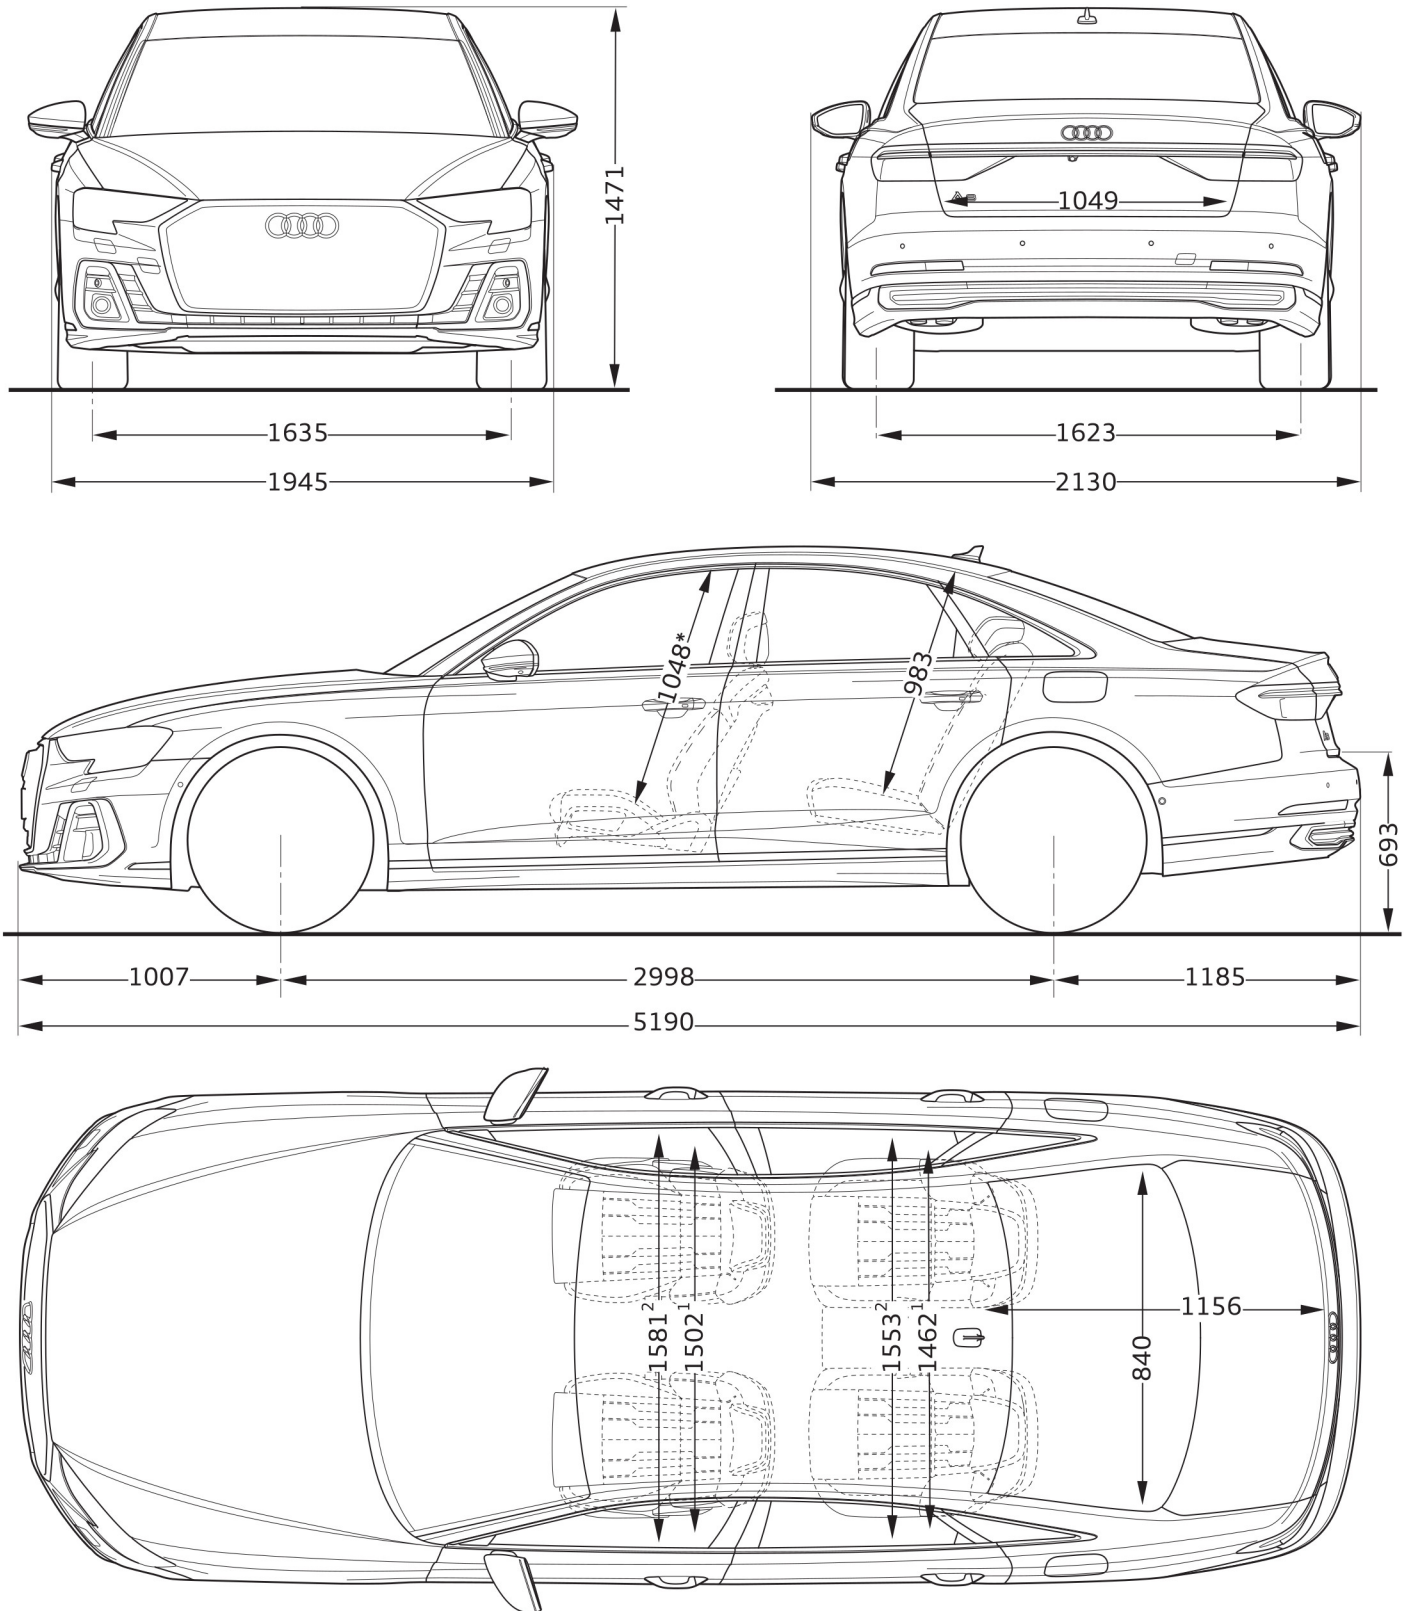

Audi A8 TFSIe

Afmetingen

10/21

¹ Breedte op schouderhoogte

² Breedte op ellebooghoogte

³ Maximale hoofdruimte

Afmetingen in millimeter.

Afmetingen gelden voor onbeladen auto.