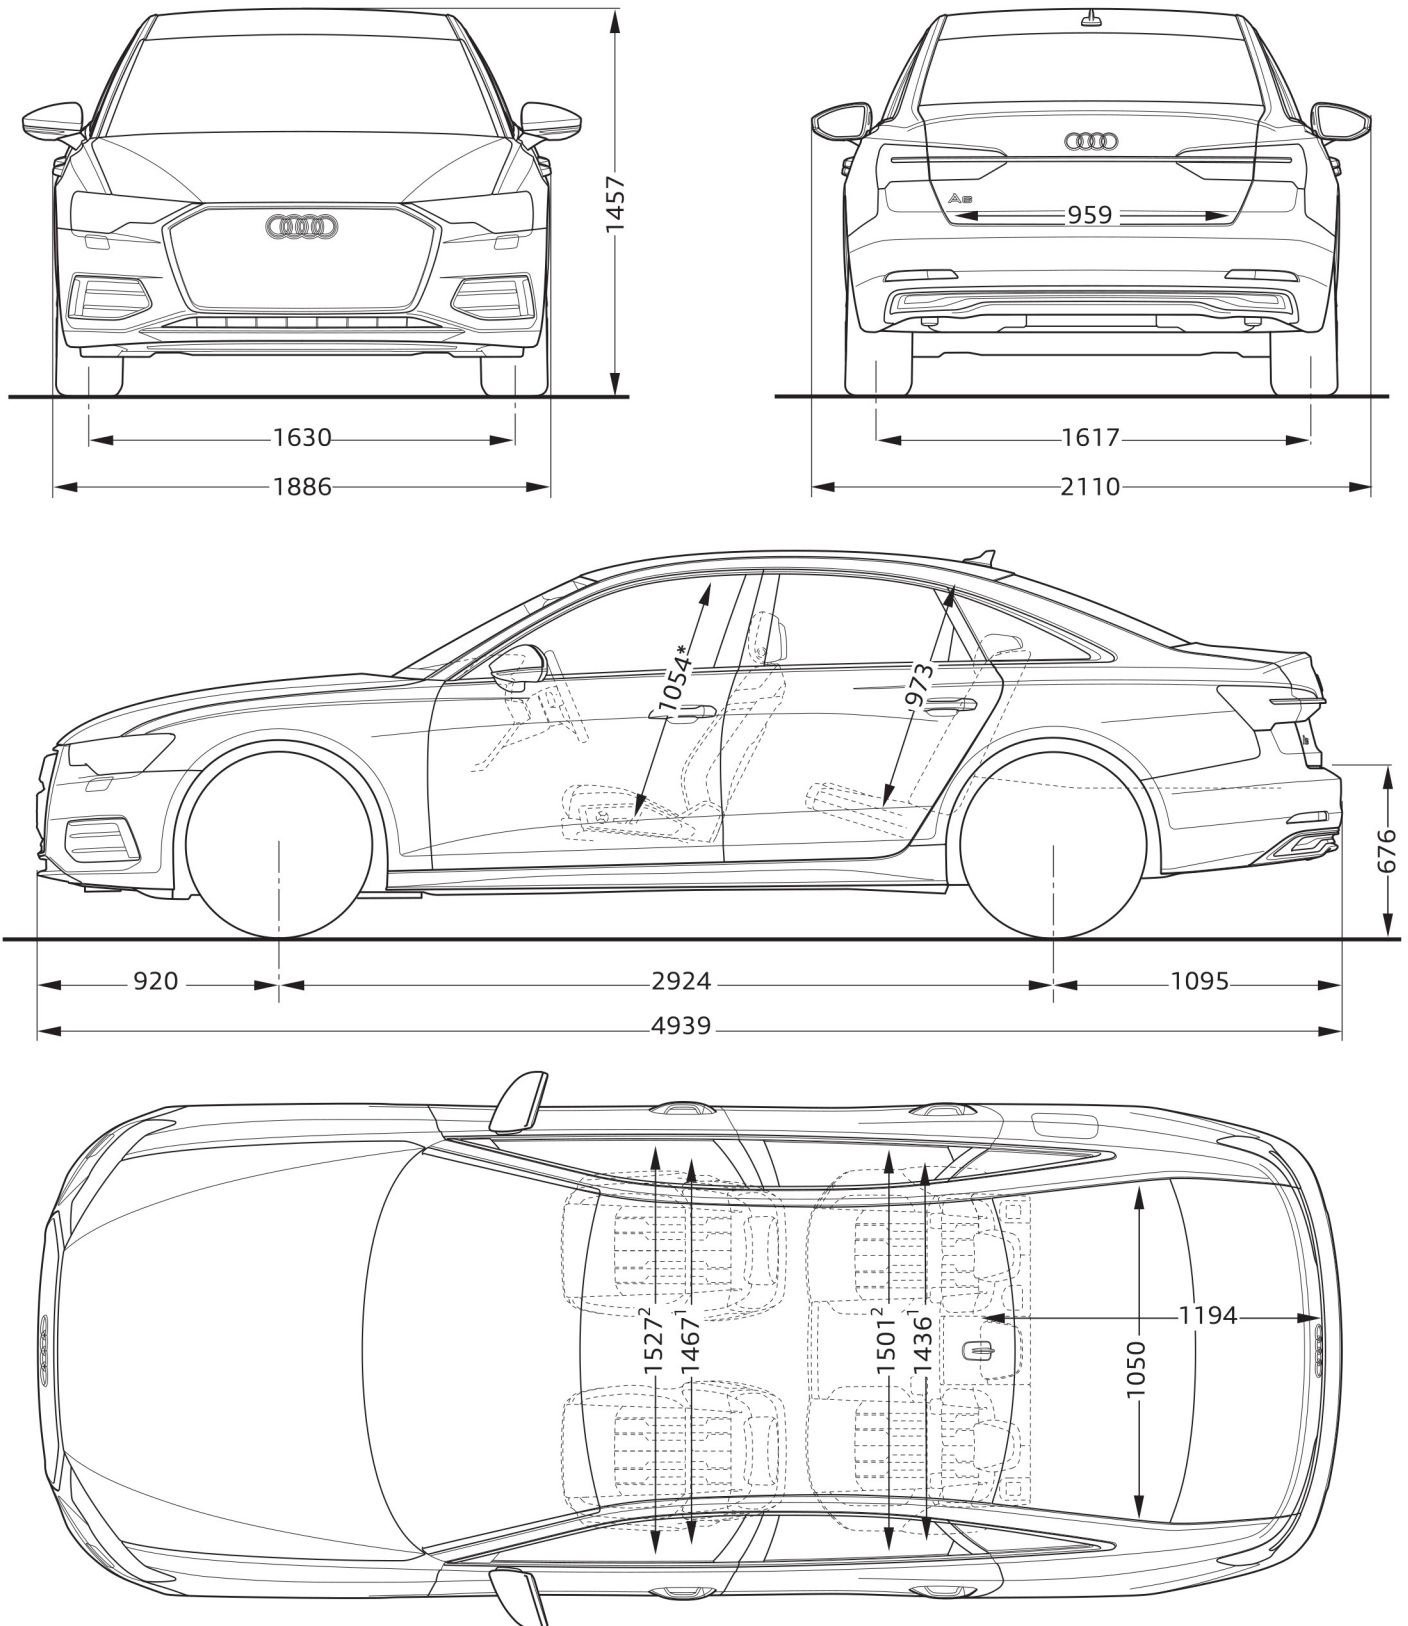

## Afmetingen

05/23

<sup>1</sup> Breedte op schouderhoogte

<sup>2</sup> Breedte op ellebooghoogte

<sup>3</sup> Maximale hoofdruimte

Afmetingen in millimeter.  
Afmetingen gelden voor onbeladen auto.  
Nominale waarden. Wijzigingen voorbehouden.