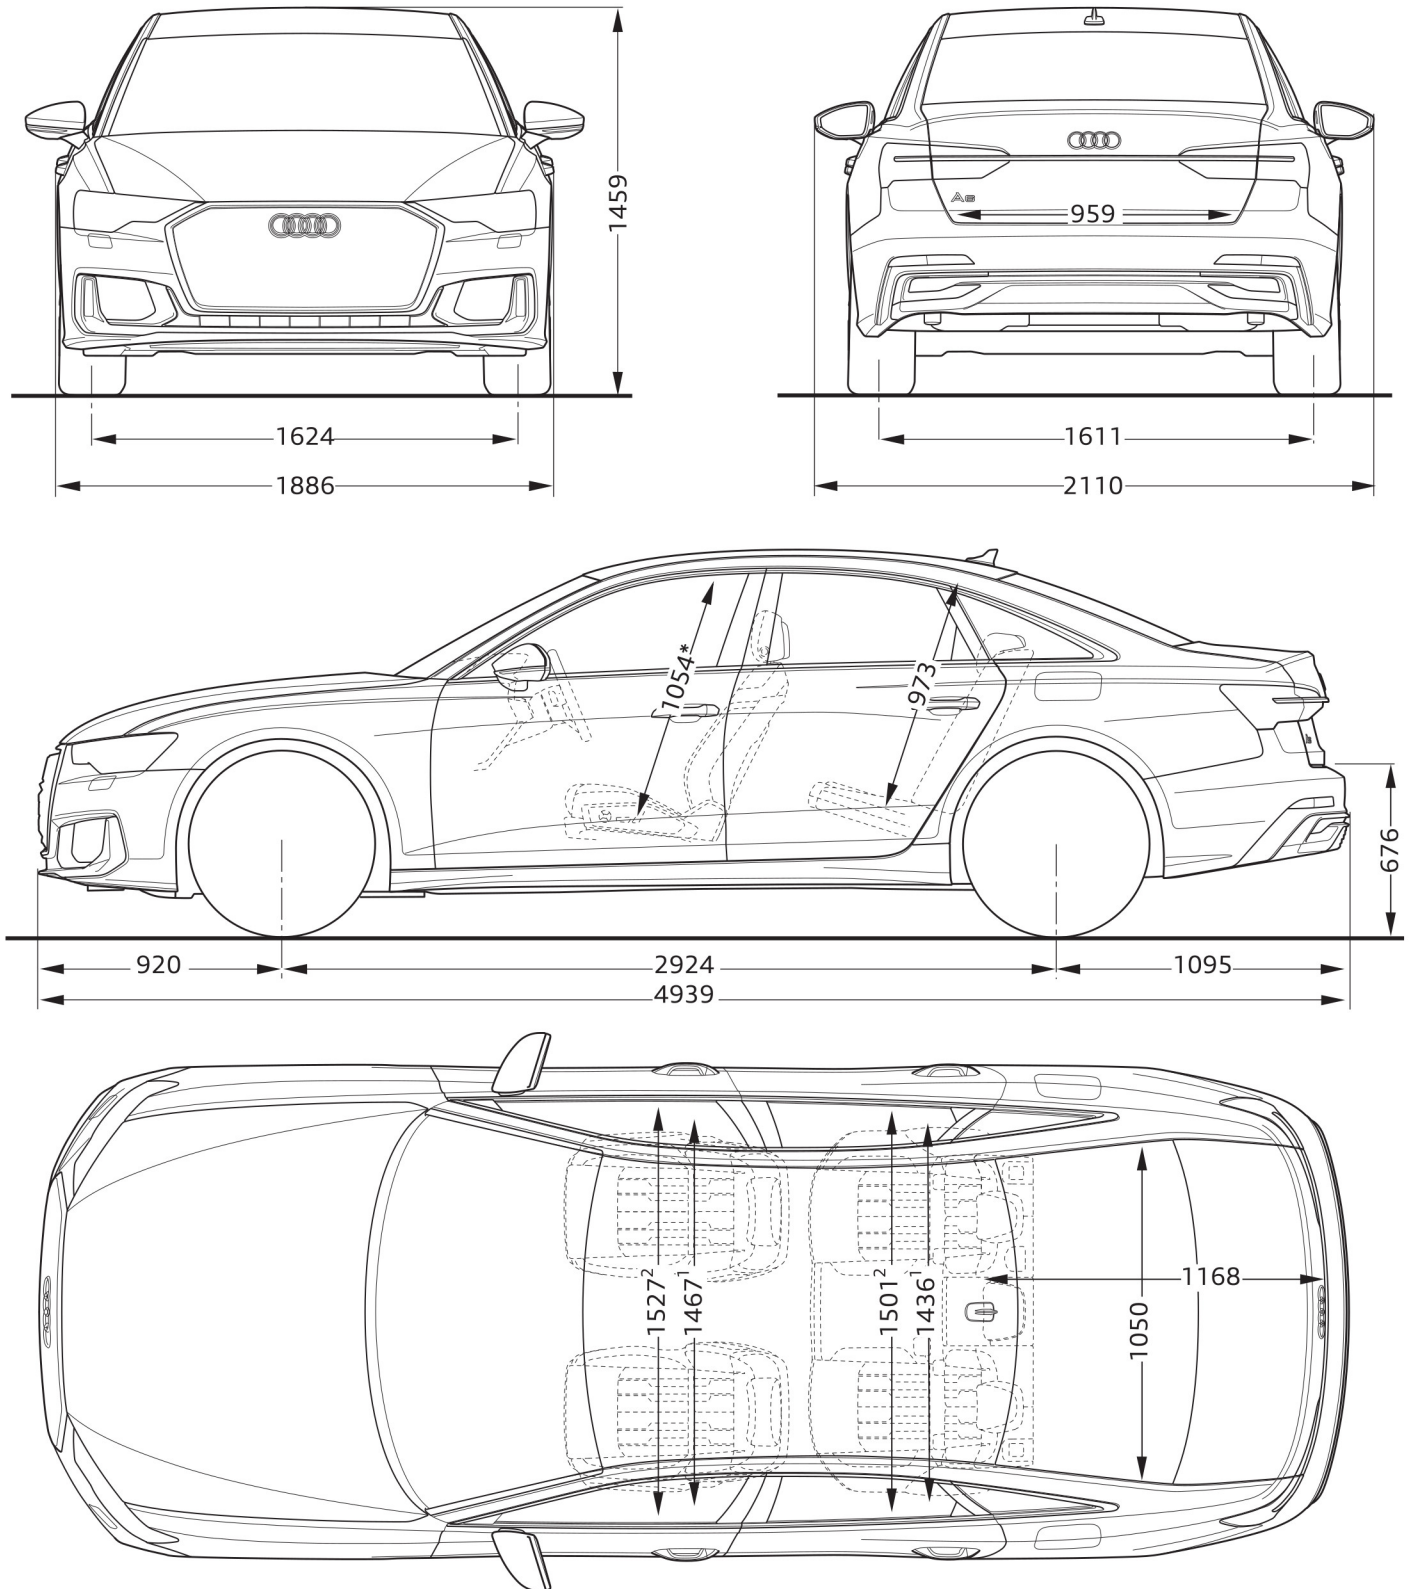

Audi A6 Limousine TFSI e

Afmetingen

05/23

¹ Breedte op schouderhoogte

² Breedte op ellebooghoogte

³ Maximale hoofdruimte

Afmetingen in millimeter.
Afmetingen gelden voor onbeladen auto.
Nominale waarden. Wijzigingen voorbehouden.