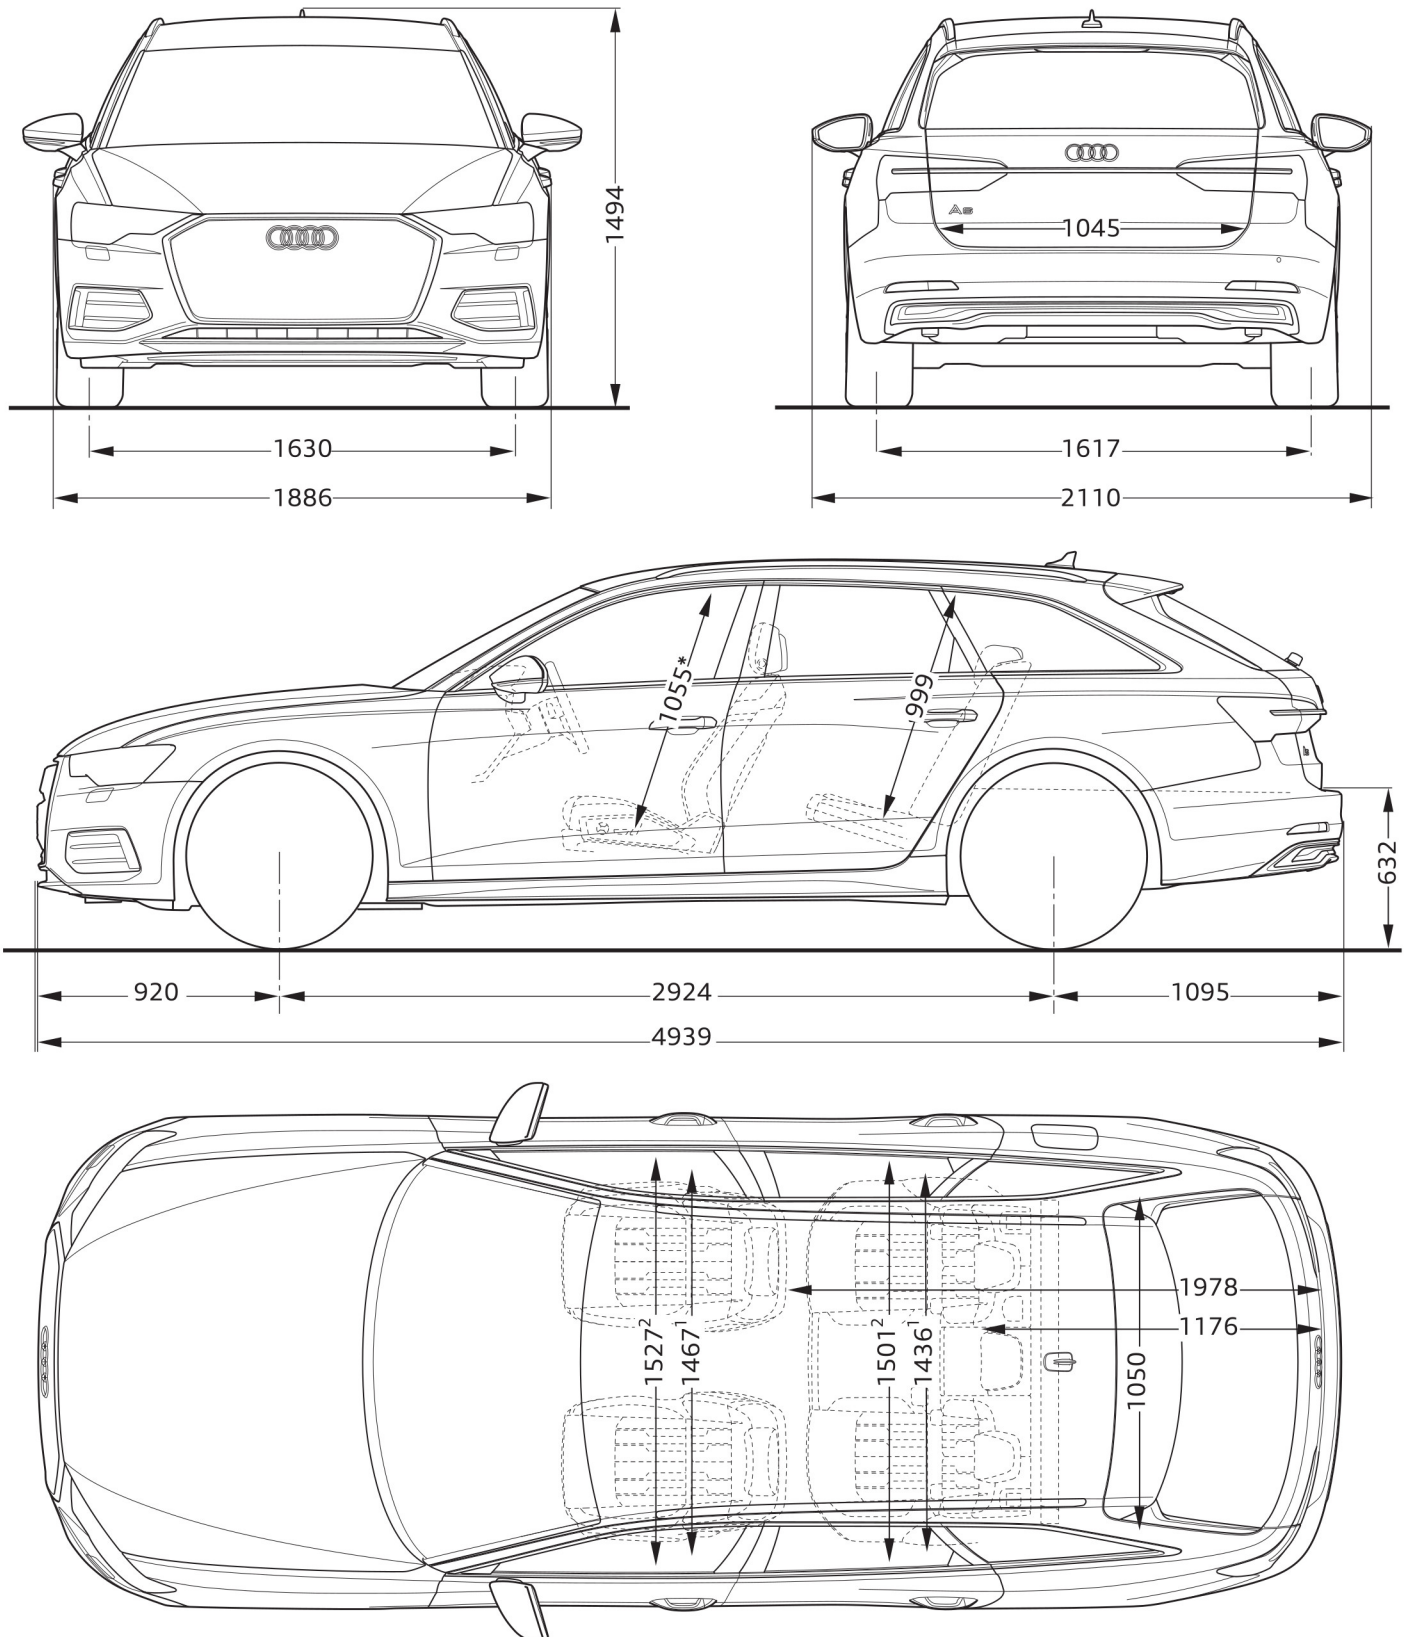

Audi A6 Avant

Afmetingen

05/23

¹ Breedte op schouderhoogte

² Breedte op ellebooghoogte

³ Maximale hoofdruimte

Afmetingen in millimeter.
Afmetingen gelden voor onbeladen auto.
Nominale waarden. Wijzigingen voorbehouden.