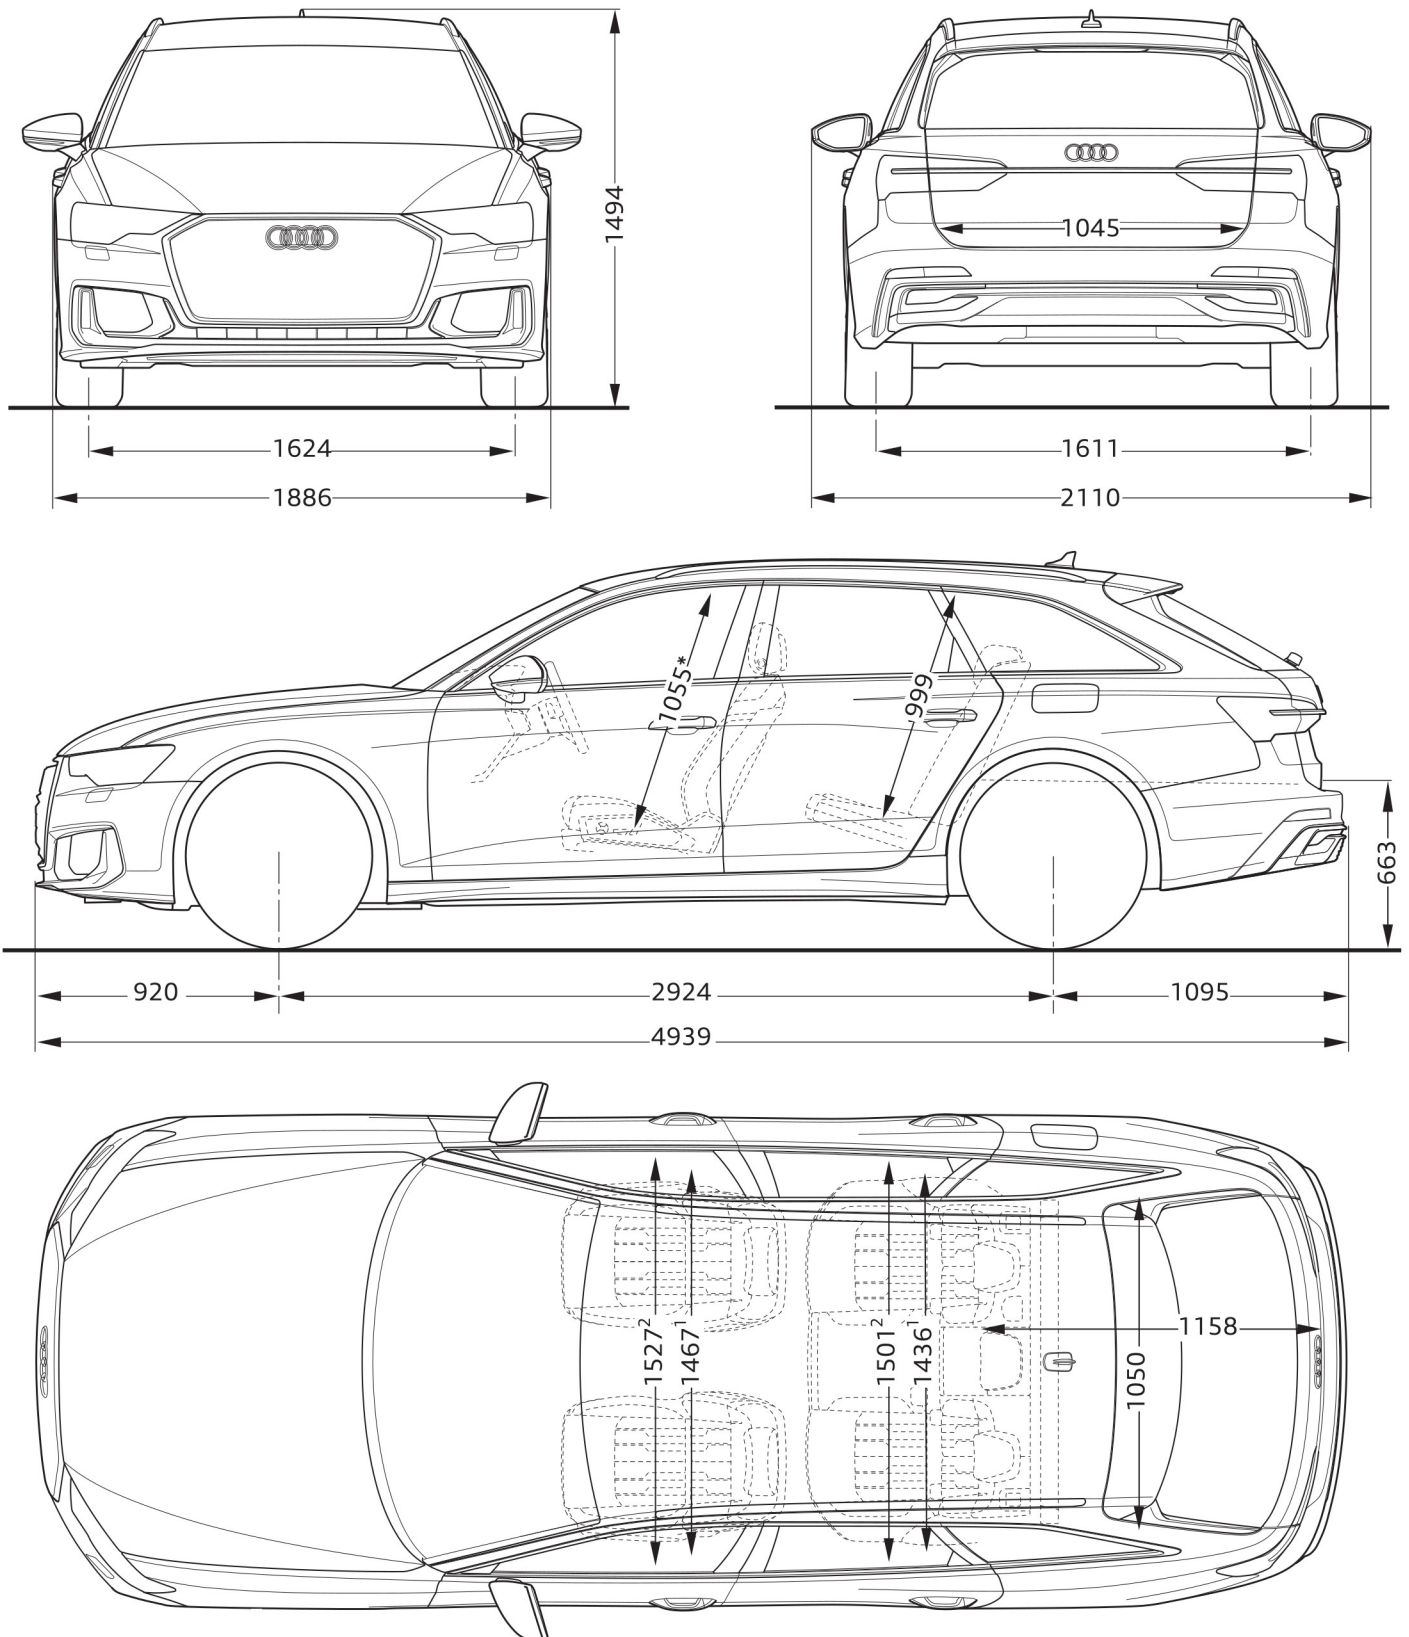

Audi A6 Avant TFSI e

Afmetingen

05/23

¹ Breedte op schouderhoogte

² Breedte op ellebooghoogte

³ Maximale hoofdruimte

Afmetingen in millimeter.

Afmetingen gelden voor onbeladen auto.