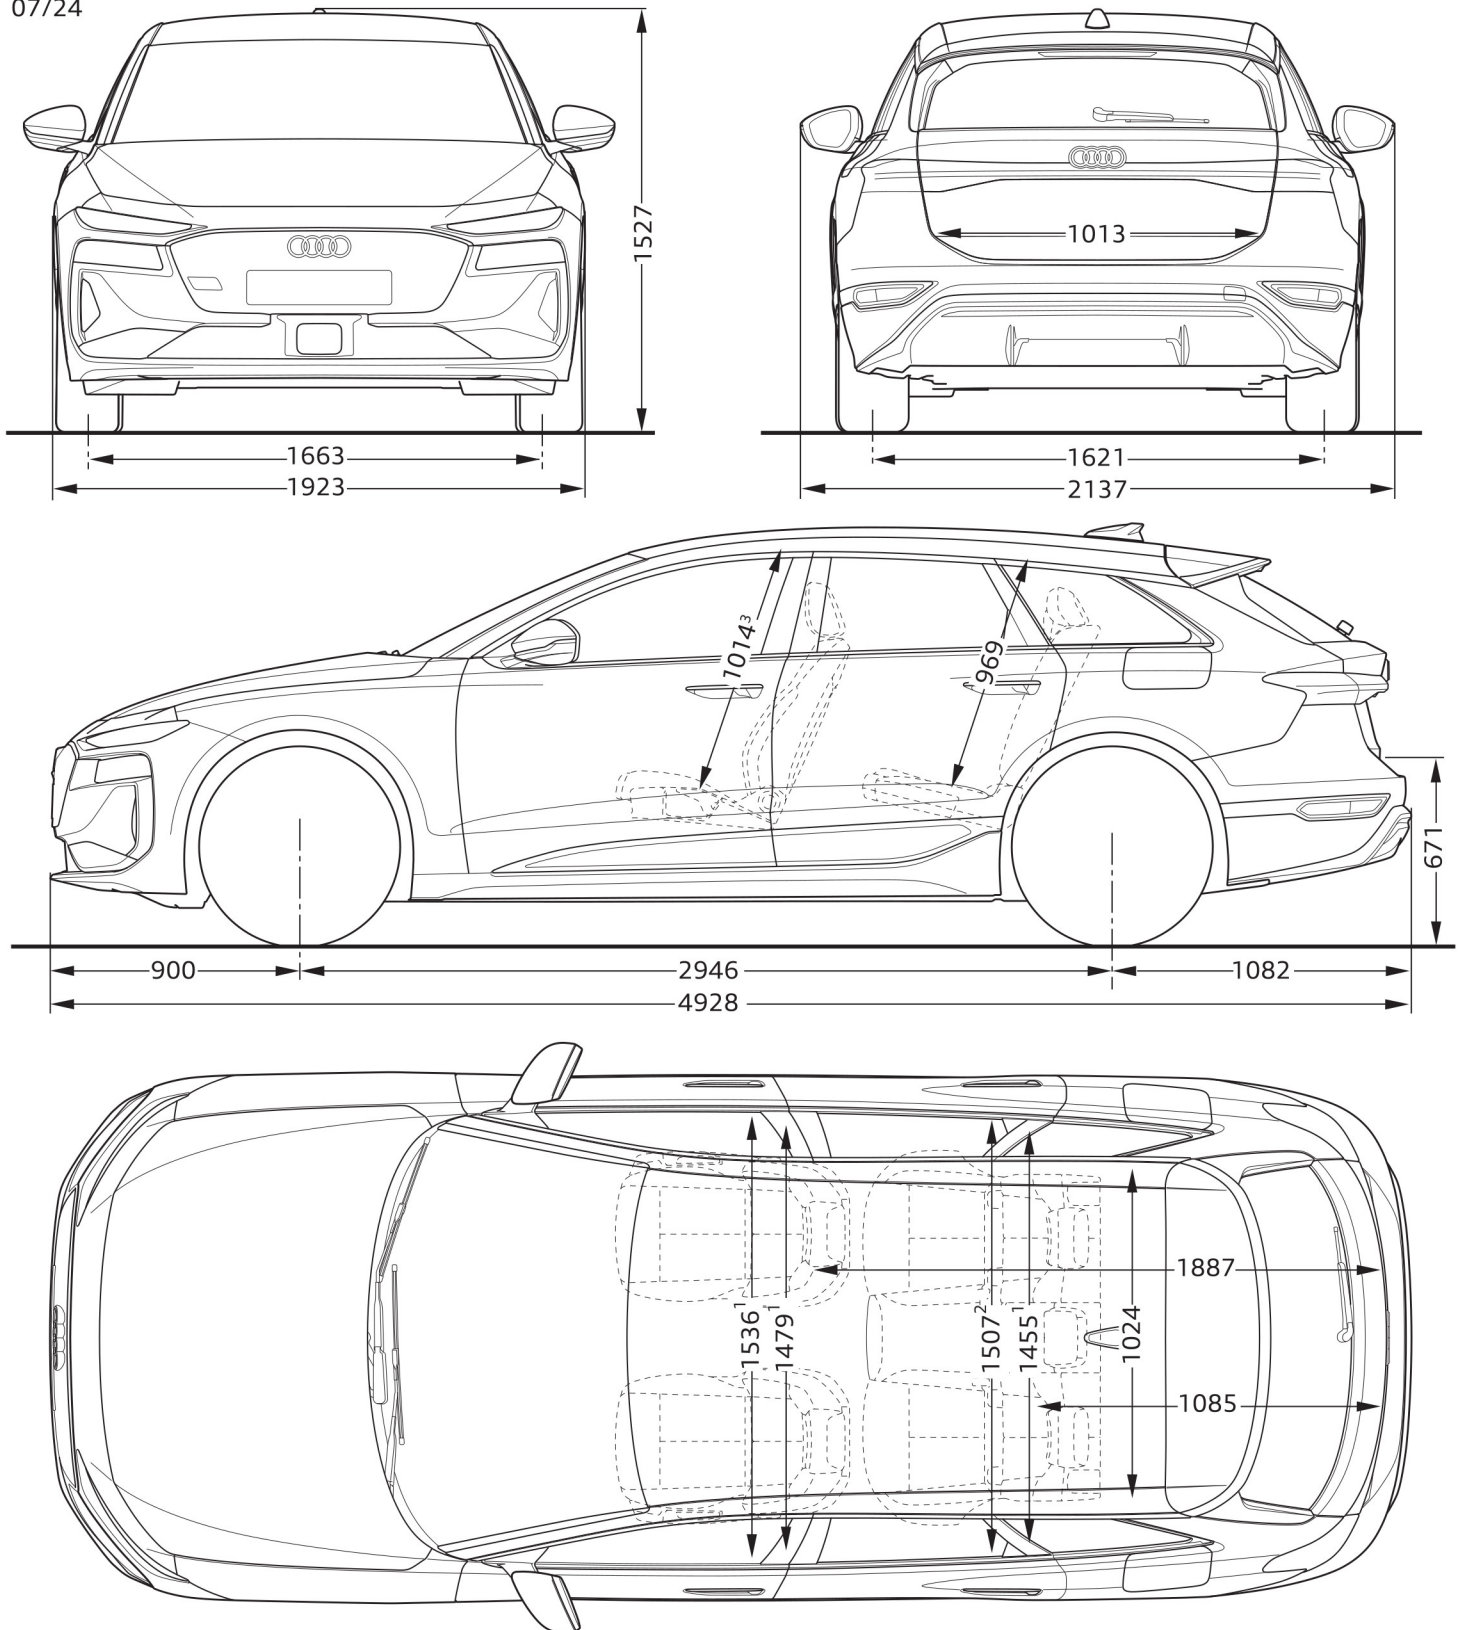

# Audi A6 Avant e-tron

## Afmetingen

07/24

<sup>1</sup> Breedte op schouderhoogte

<sup>2</sup> Breedte op ellebooghoogte

<sup>3</sup> Maximale hoofdruimte

Afmetingen in millimeter.  
Afmetingen gelden voor onbeladen auto.  
Nominale waardes. Wijzigingen voorbehouden.