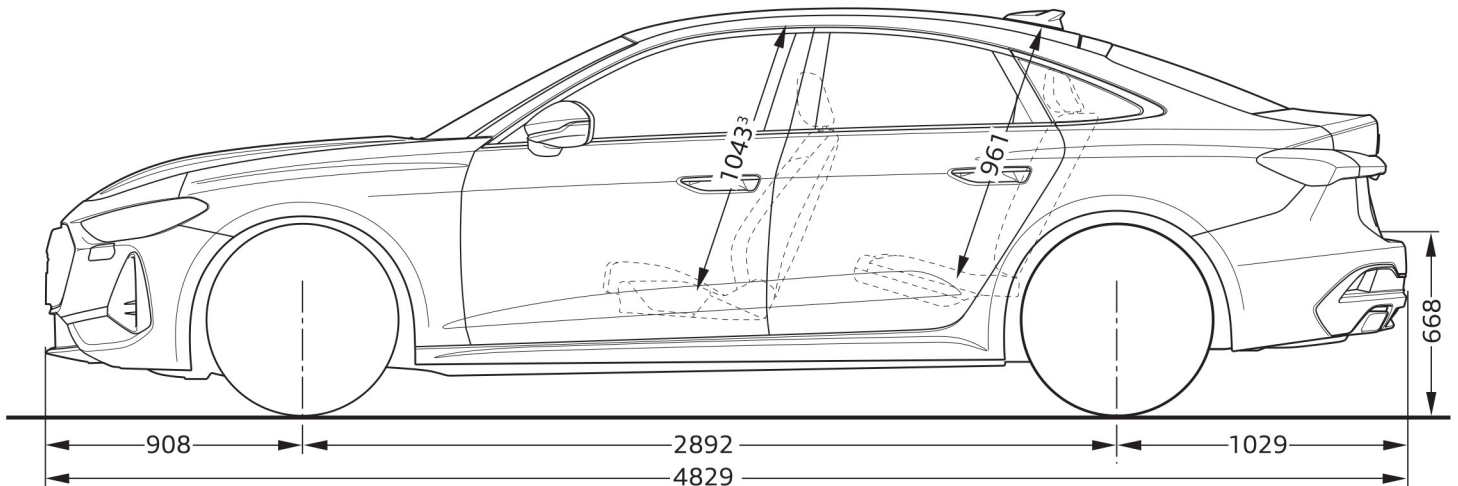

Audi A5 Limousine

Afmetingen

04/24

- ¹ Breedte op schouderhoogte
- ² Breedte op ellebooghoogte
- ³ Maximale hoofdruimte

Afmetingen in millimeter.
Afmetingen gelden voor onbeladen auto.
Nominale waarden. Wijzigingen voorbehouden.