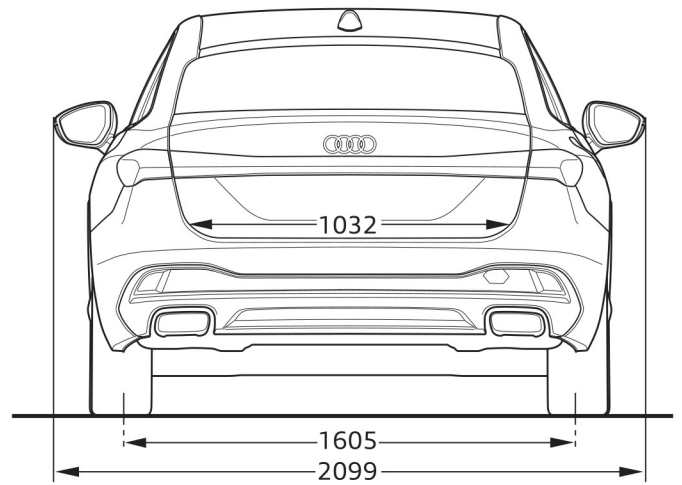

Audi A5 Limousine

Afmetingen

04/24

- ¹ Breedte op schouderhoogte
- ² Breedte op ellebooghoogte
- ³ Maximale hoofdruimte

Afmetingen in millimeter.
Afmetingen gelden voor onbeladen auto.
Nominale waarden. Wijzigingen voorbehouden.