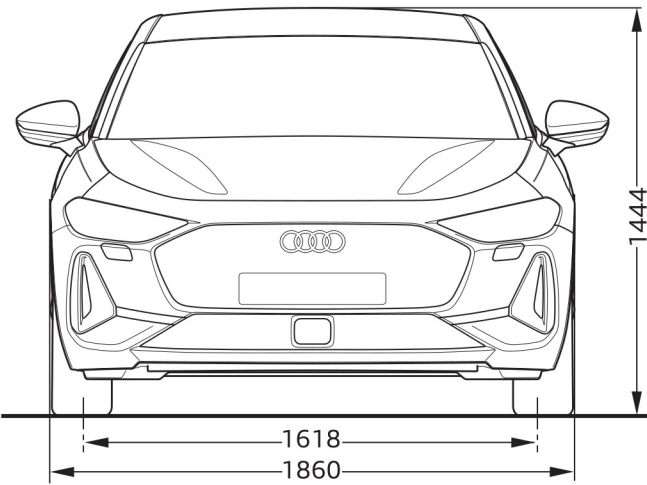

Audi A5 Limousine

Afmetingen

04/24

- ¹ Breedte op schouderhoogte
- ² Breedte op ellebooghoogte
- ³ Maximale hoofdruimte

Afmetingen in millimeter.
Afmetingen gelden voor onbeladen auto.
Nominale waarden. Wijzigingen voorbehouden.