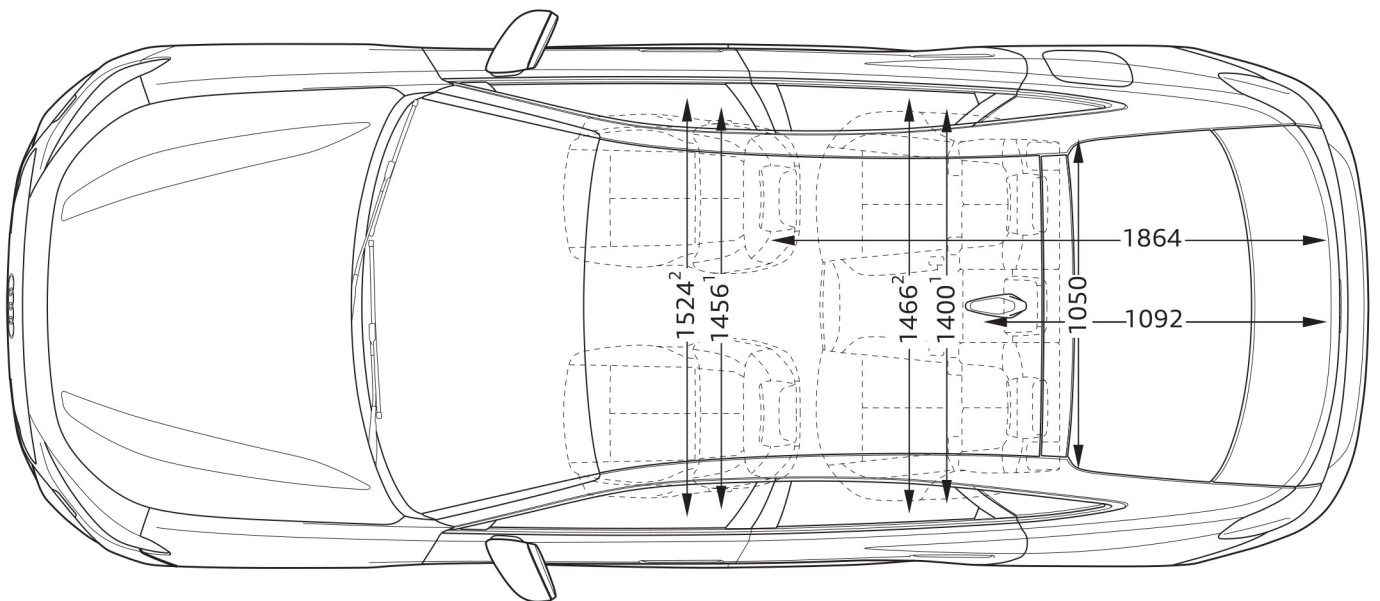

Audi A5 Limousine

Afmetingen

04/24

- ¹ Breedte op schouderhoogte
- ² Breedte op ellebooghoogte
- ³ Maximale hoofdruimte

Afmetingen in millimeter.
Afmetingen gelden voor onbeladen auto.
Nominale waarden. Wijzigingen voorbehouden.