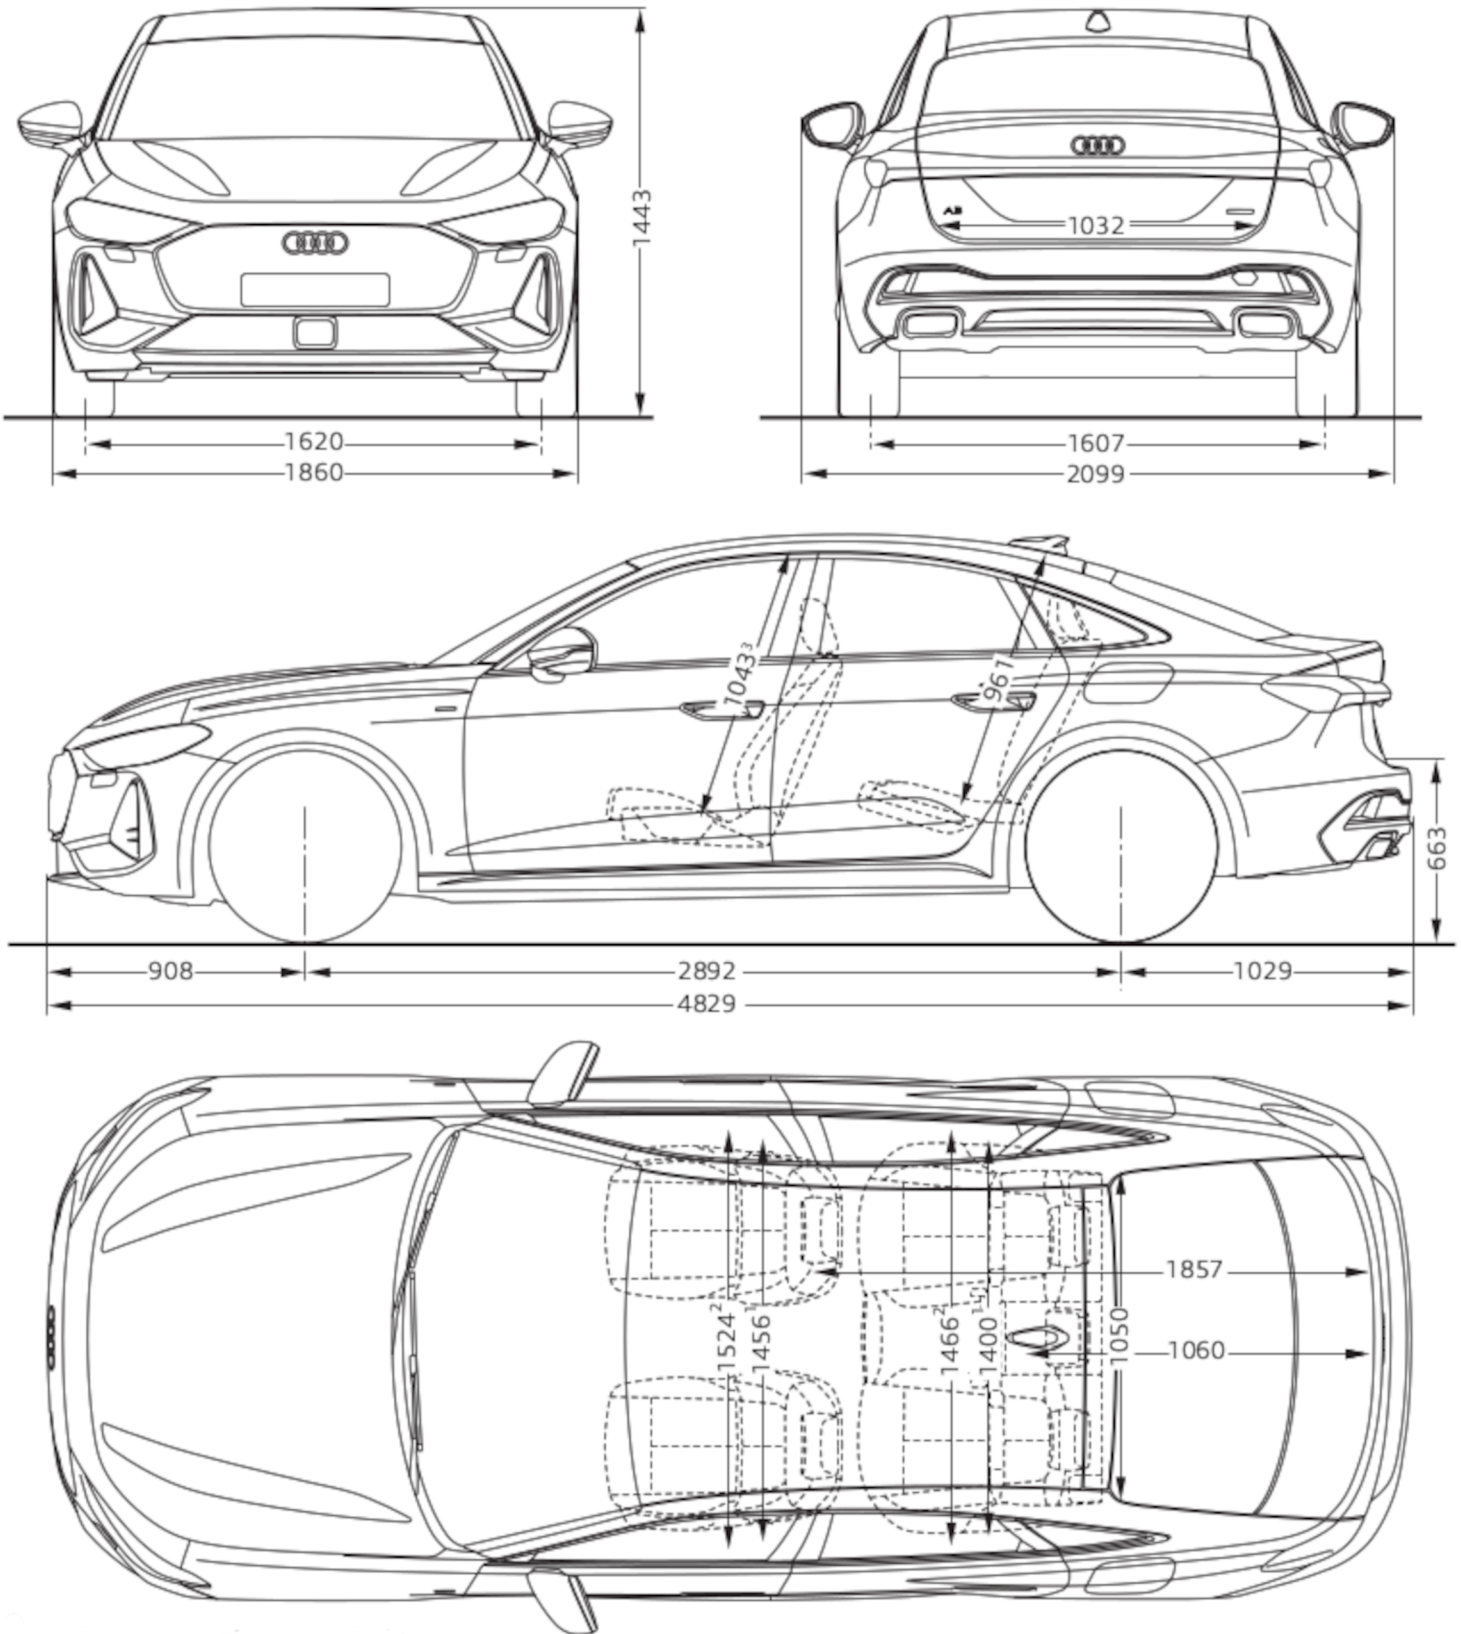

# Audi A5 Limousine e-hybrid

## Afmetingen

03/25

<sup>1</sup> Breedte op schouderhoogte

<sup>2</sup> Breedte op ellebooghoogte

<sup>3</sup> Maximale hoofdruimte

Afmetingen in millimeter.

Afmetingen gelden voor onbeladen auto.

Nominale waarden. Wijzigingen voorbehouden.