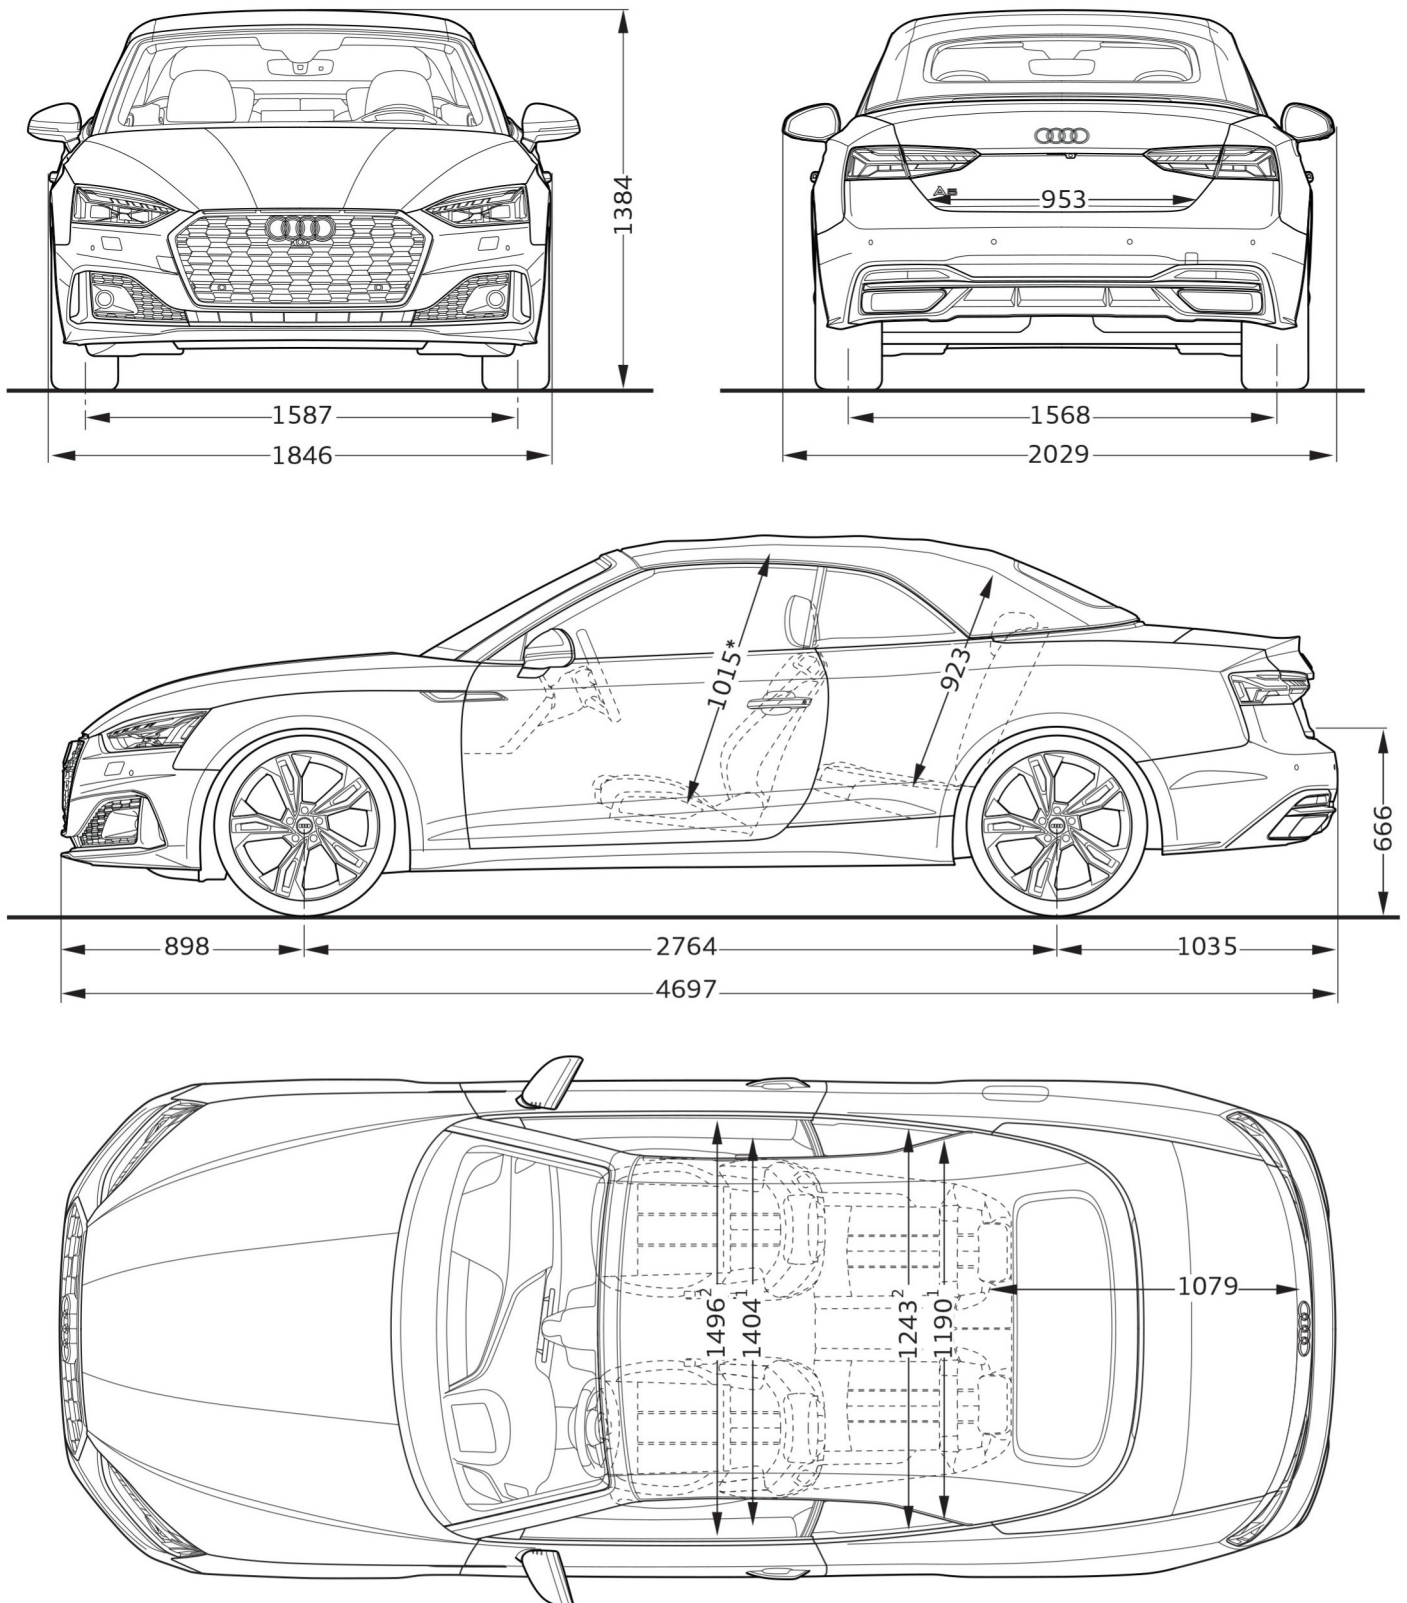

Audi A5 Cabriolet

Afmetingen

09/19

¹ Breedte op schouderhoogte

² Breedte op ellebooghoogte

³ Maximale hoofdruimte

Afmetingen in millimeter.

Afmetingen gelden voor onbeladen auto.