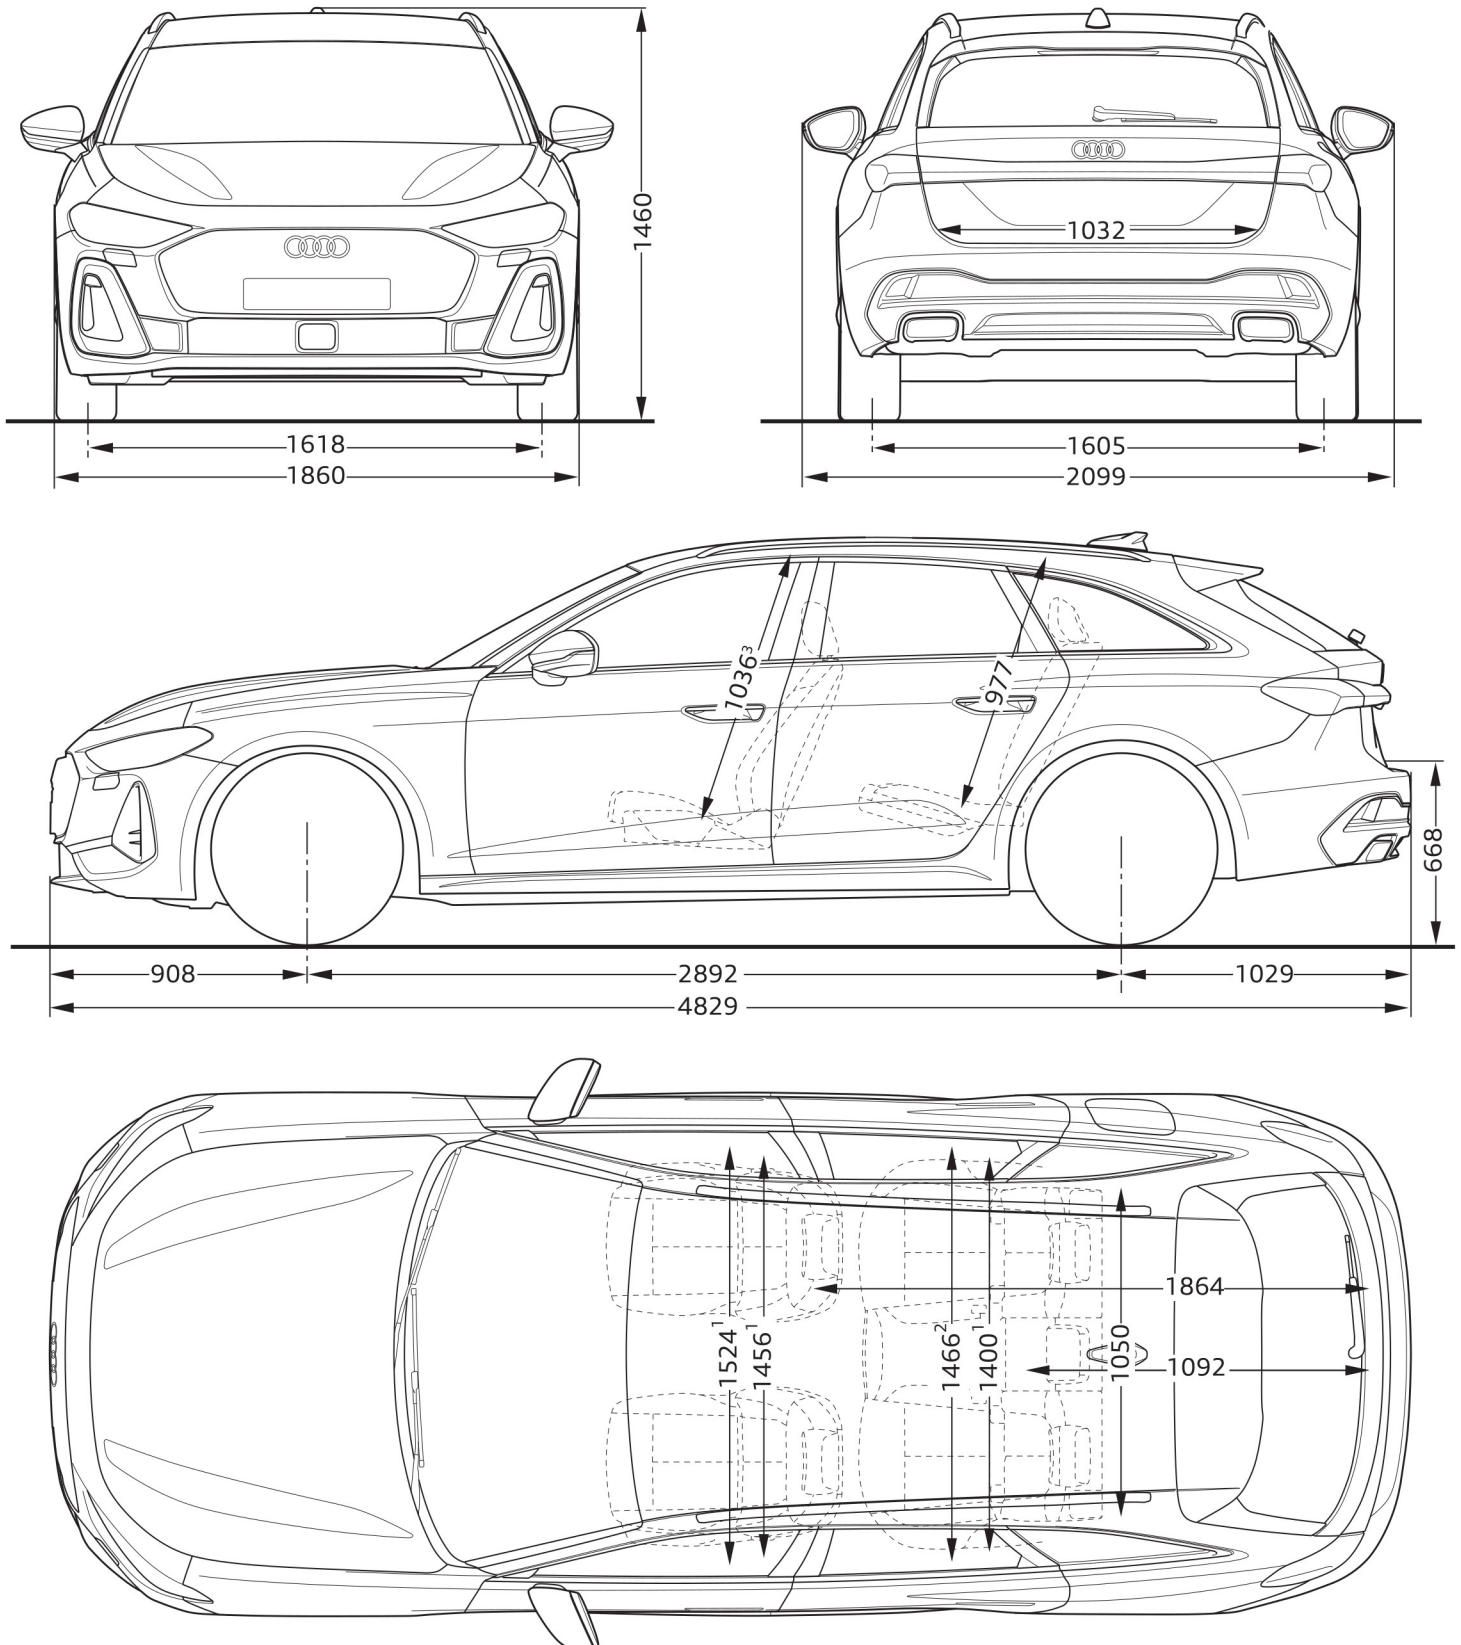

Audi A5 Avant

Afmetingen

04/24

¹ Breedte op schouderhoogte

² Breedte op ellebooghoogte

³ Maximale hoofdruimte

Afmetingen in millimeter.
Afmetingen gelden voor onbeladen auto.
Nominale waarden. Wijzigingen voorbehouden.