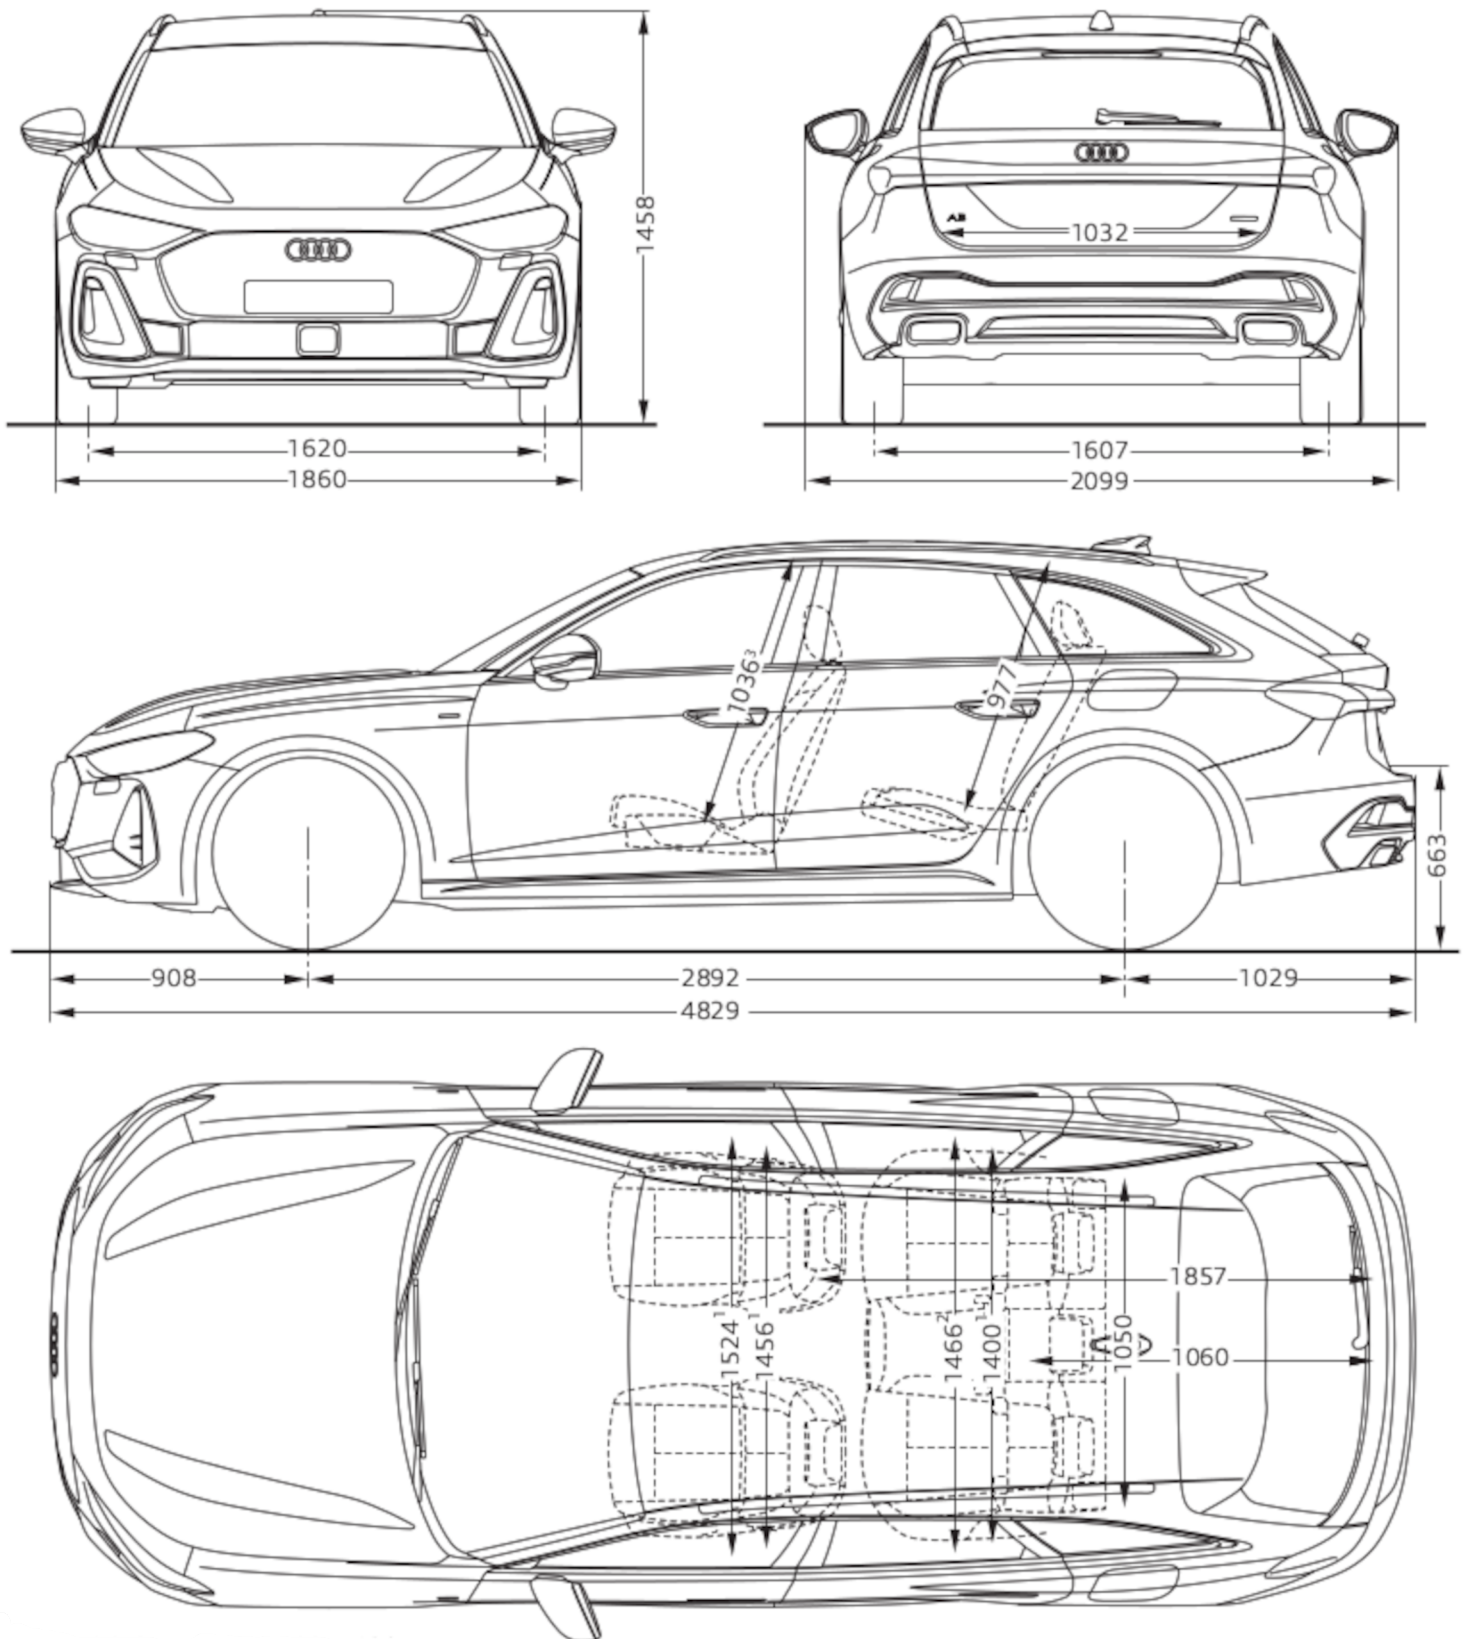

Audi A5 Avant e-hybrid

Afmetingen

03/25

¹ Breedte op schouderhoogte

² Breedte op ellebooghoogte

³ Maximale hoofdruimte

Afmetingen in millimeter.

Afmetingen gelden voor onbeladen auto.