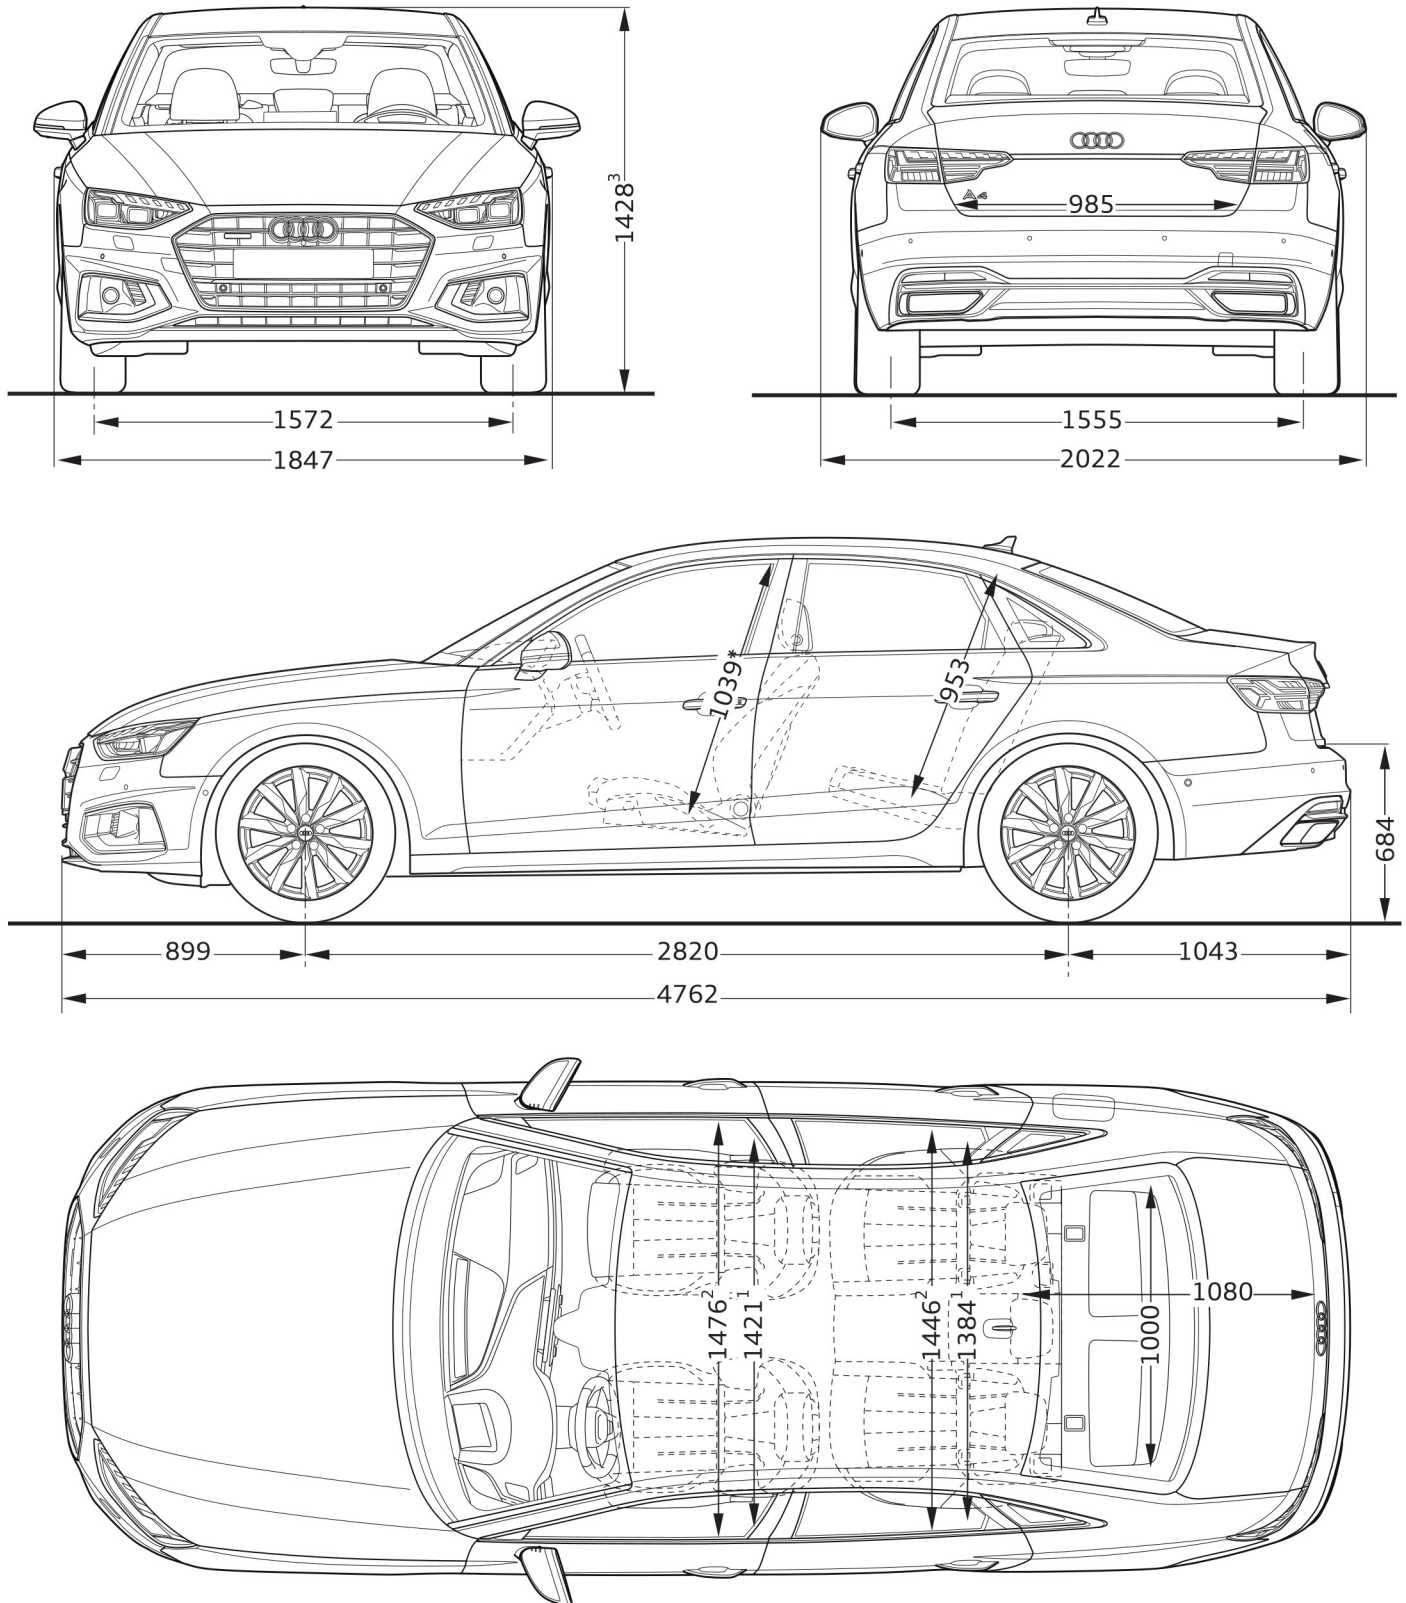

Audi A4 Limousine

Afmetingen

04/19

¹ Breedte op schouderhoogte

² Breedte op ellebooghoogte

³ Maximale hoofdruimte

Afmetingen in millimeter.
Afmetingen gelden voor onbeladen auto.
Nominale waarden. Wijzigingen voorbehouden.