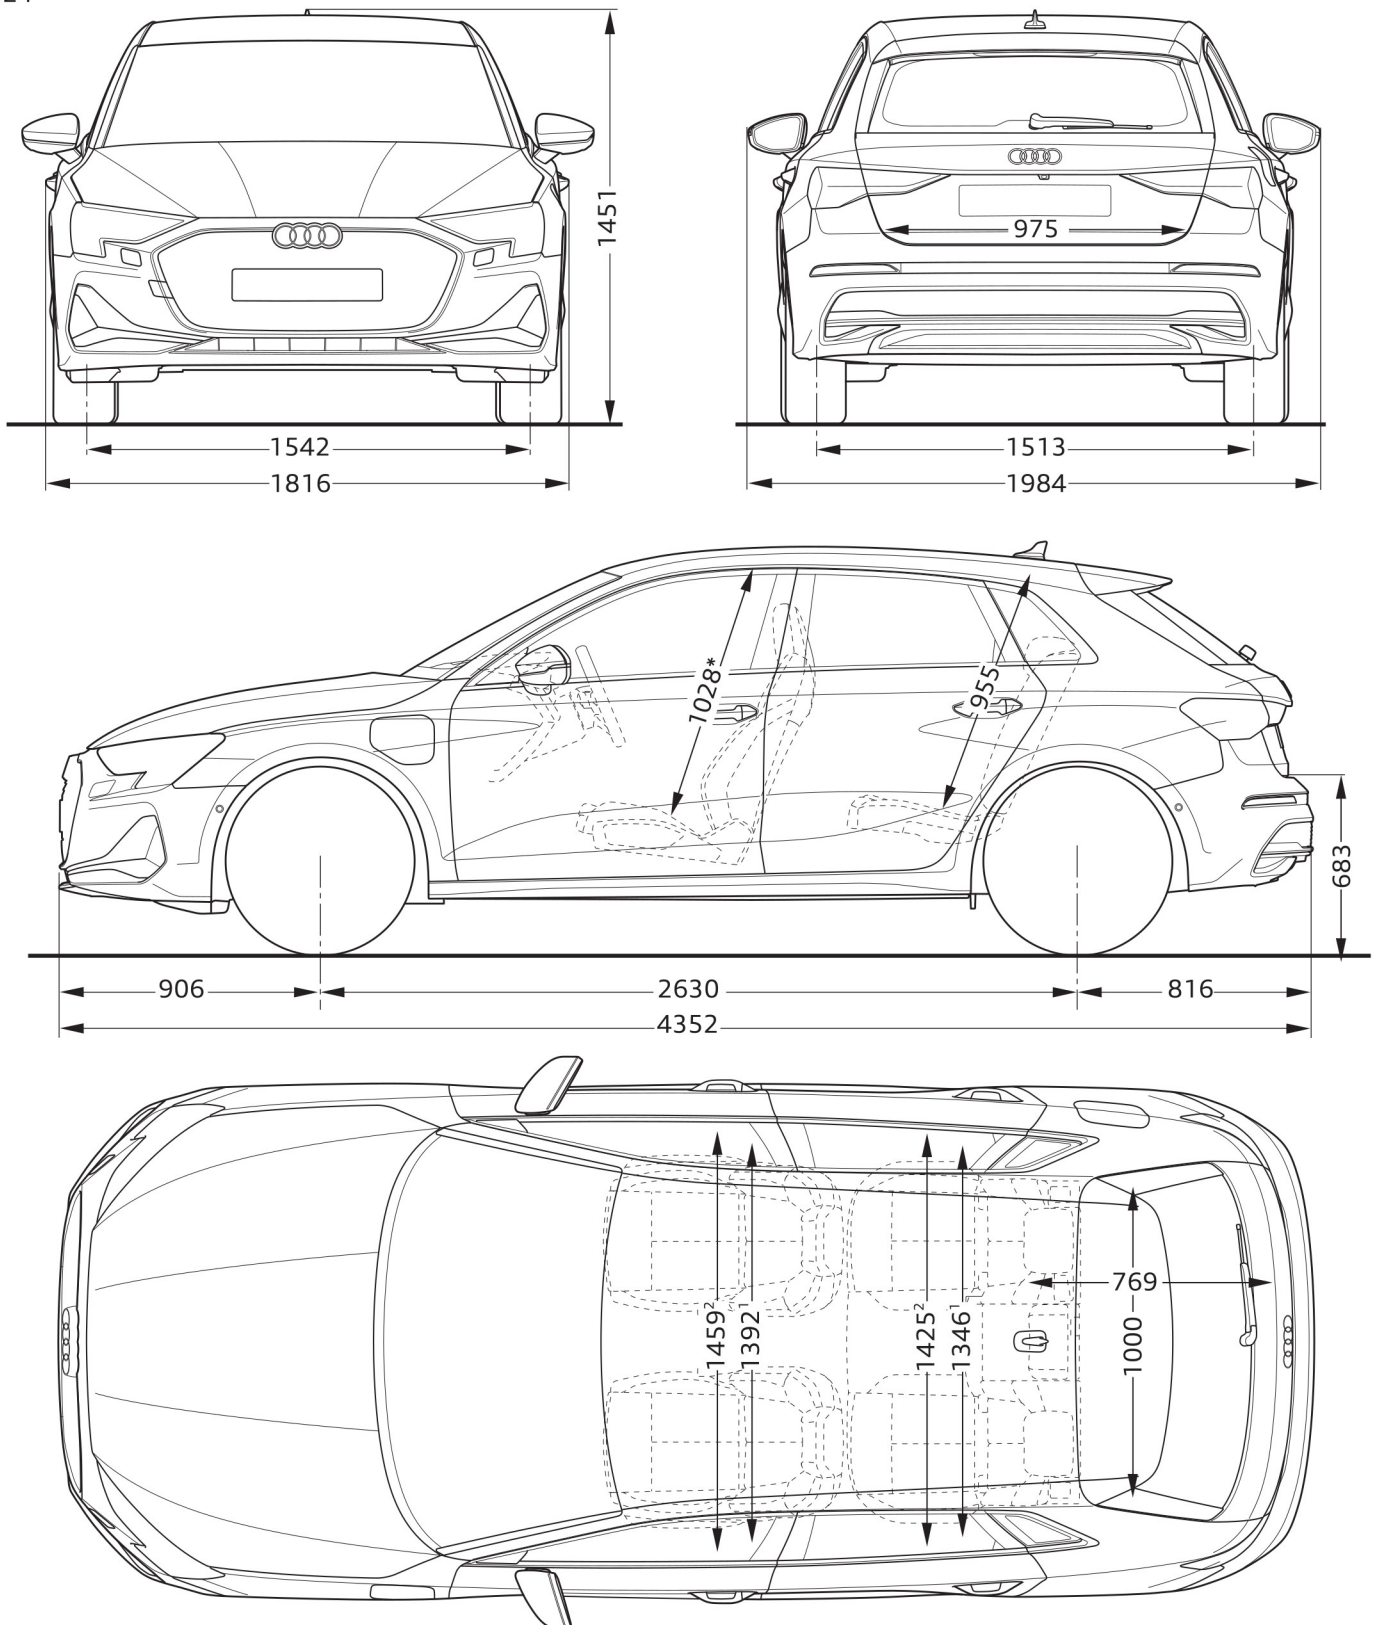

Audi A3 Sportback TFSI e

Afmetingen

08/24

¹ Breedte op schouderhoogte

² Breedte op ellebooghoogte

³ Maximale hoofdruimte

Afmetingen in millimeter.
Afmetingen gelden voor onbeladen auto.
Nominale waarden. Wijzigingen voorbehouden.