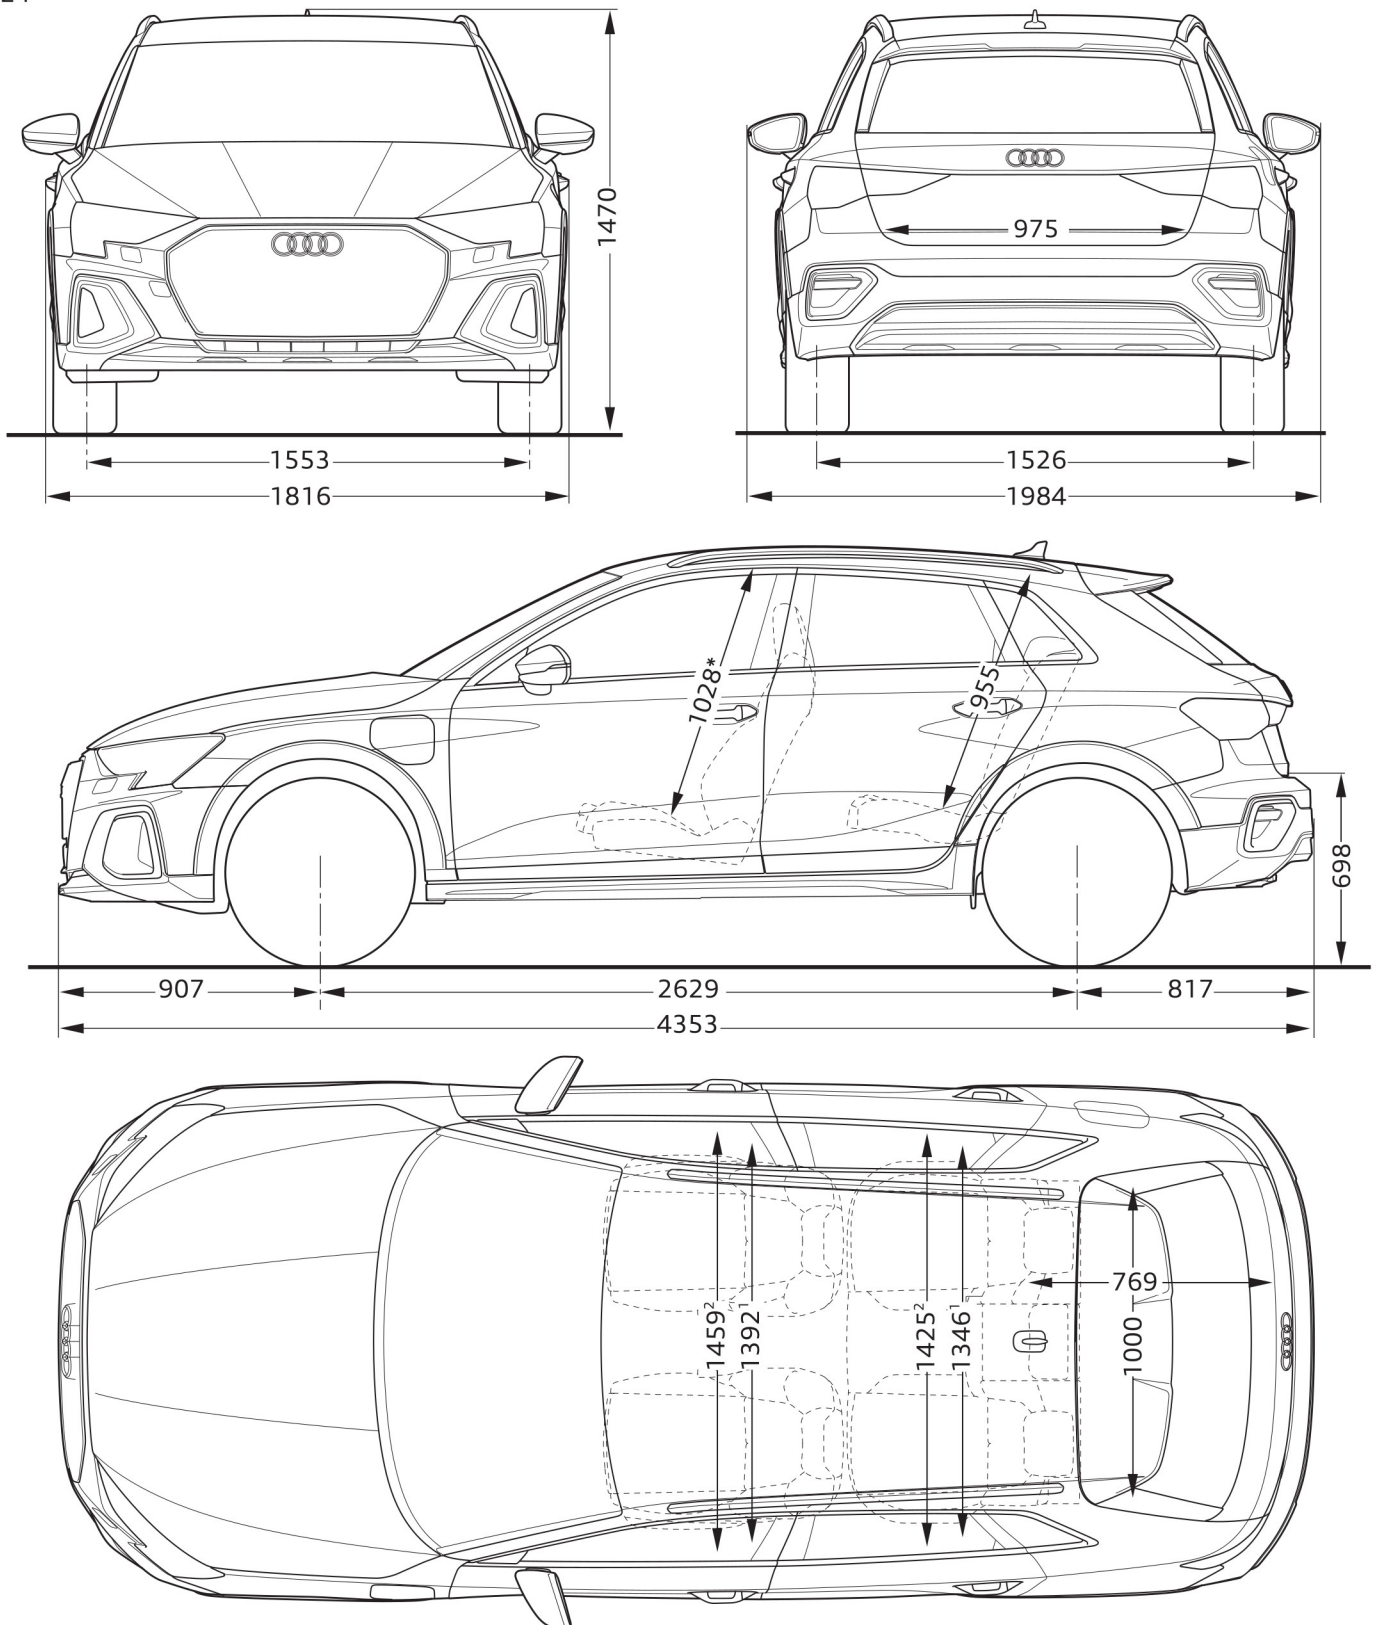

## Afmetingen

08/24

<sup>1</sup> Breedte op schouderhoogte

<sup>2</sup> Breedte op ellebooghoogte

<sup>3</sup> Maximale hoofdruimte

Afmetingen in millimeter.

Afmetingen gelden voor onbeladen auto.

Nominale waarden. Wijzigingen voorbehouden.