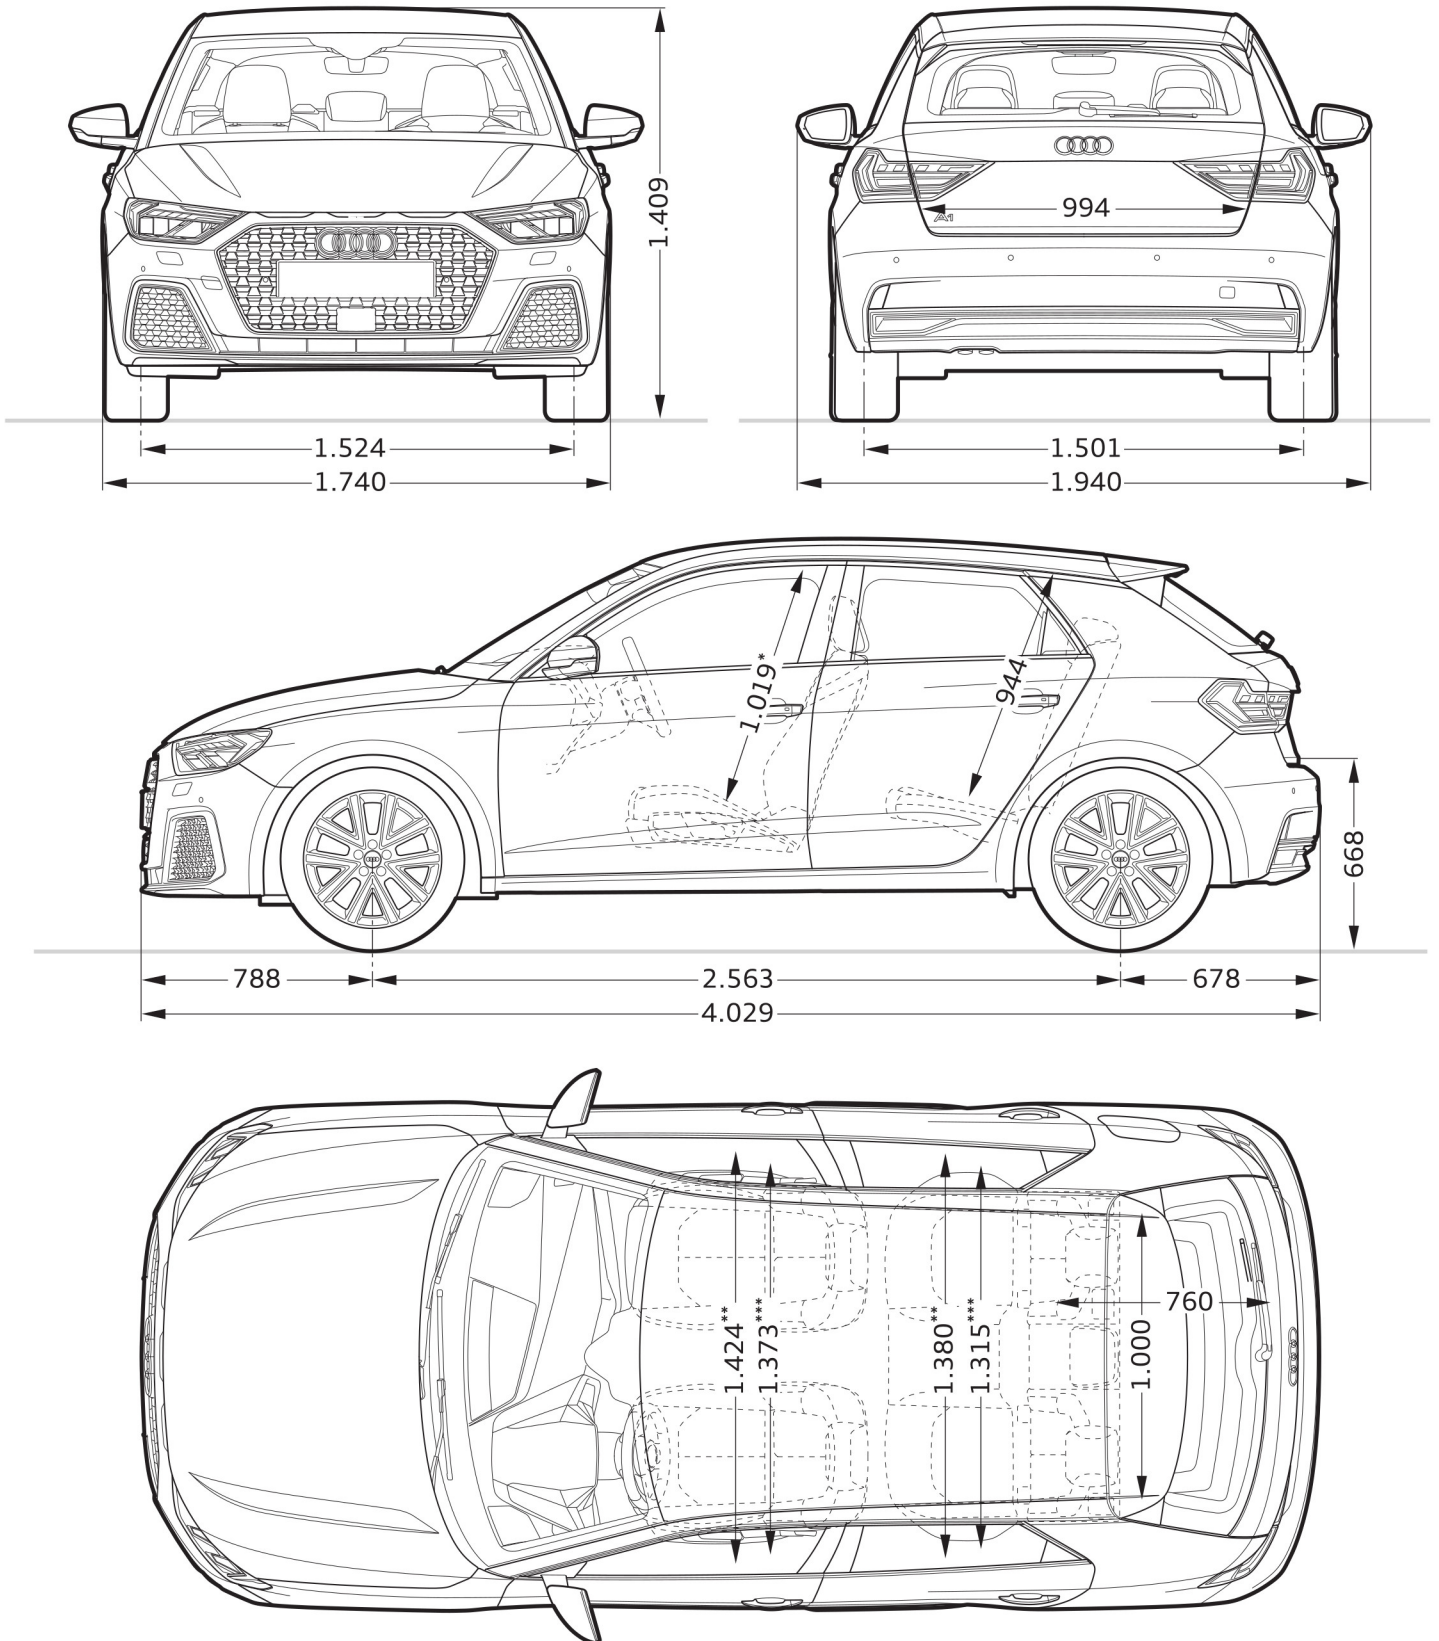

## Afmetingen

02/22

- <sup>1</sup> Breedte op schouderhoogte
- <sup>2</sup> Breedte op ellebooghoogte
- <sup>3</sup> Maximale hoofdruimte

Afmetingen in millimeter.  
Afmetingen gelden voor onbeladen auto.  
Nominale waarden. Wijzigingen voorbehouden.