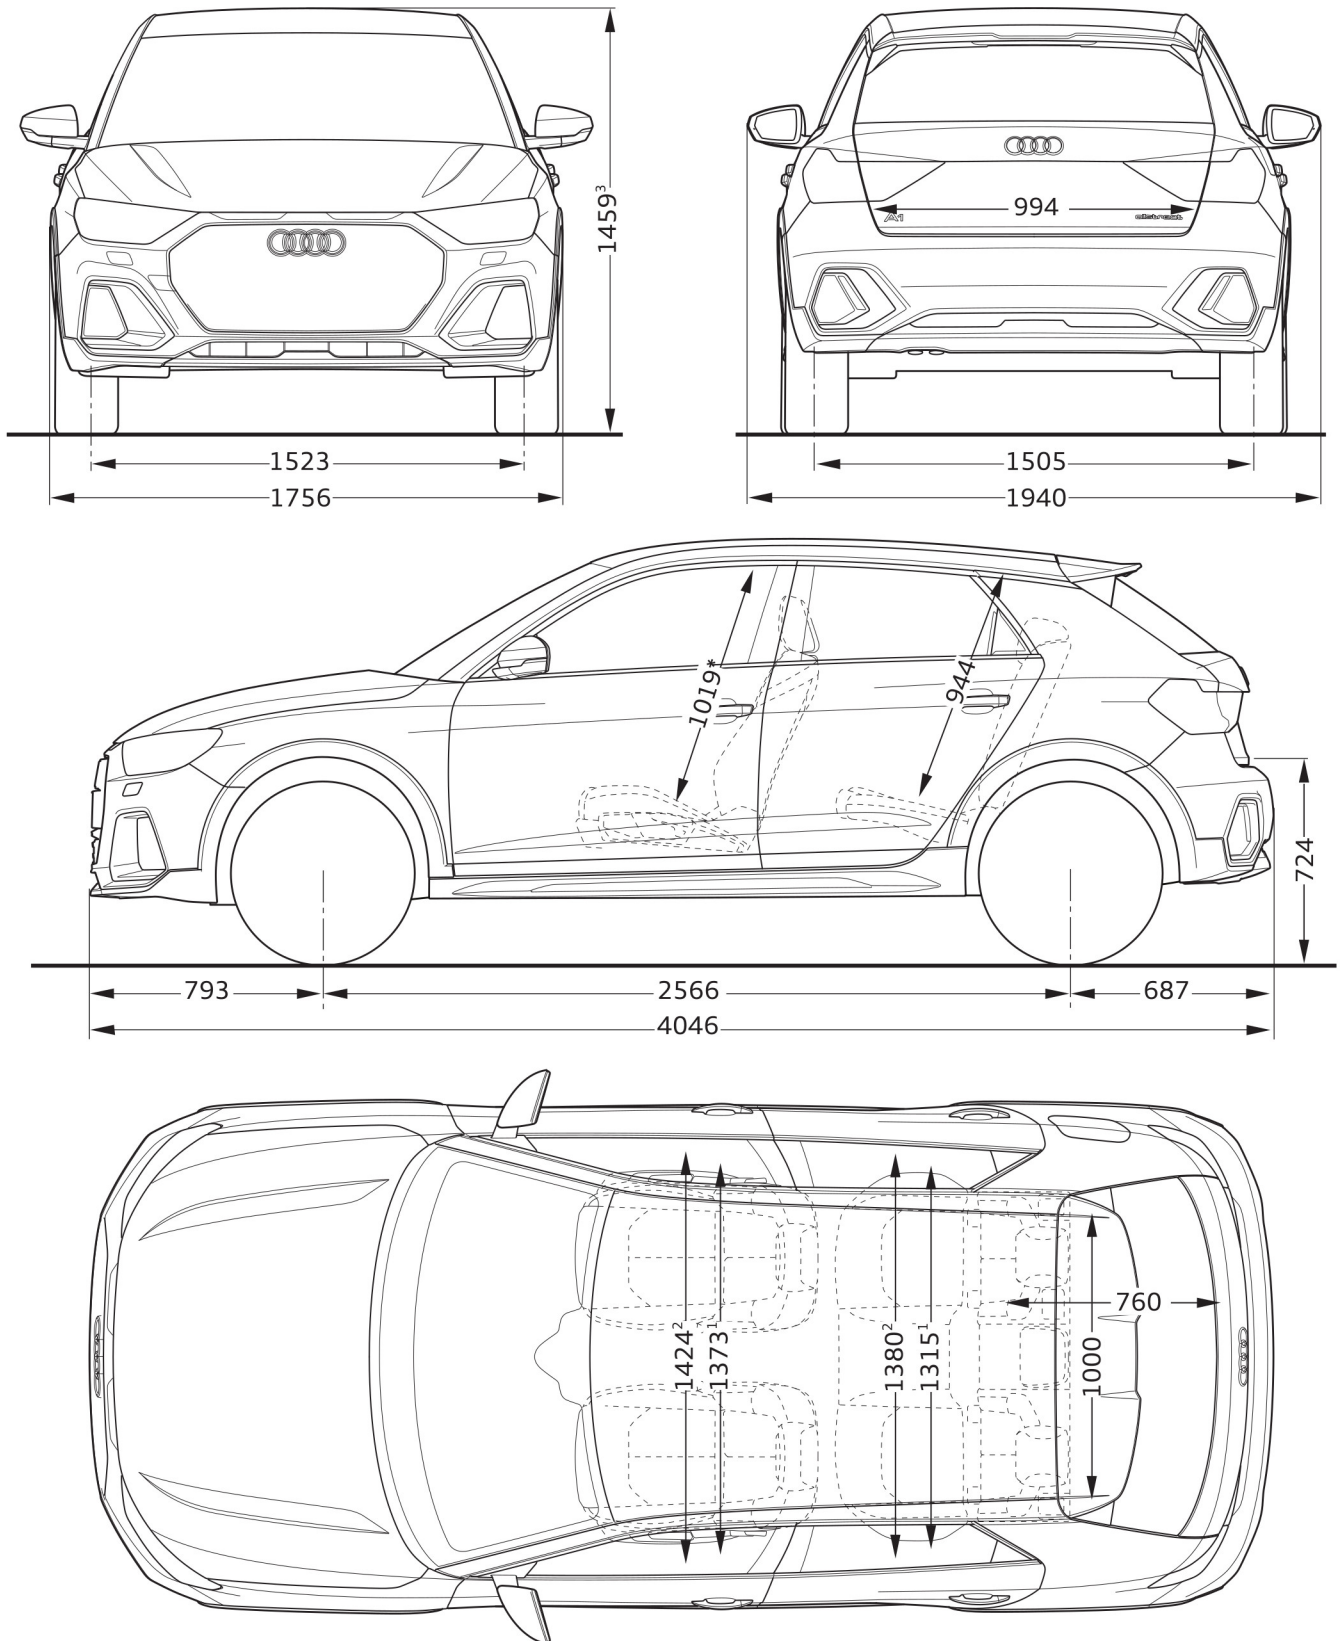

Audi A1 allstreet

Afmetingen

02/22

¹ Breedte op schouderhoogte

² Breedte op ellebooghoogte

³ Maximale hoofdruimte

Afmetingen in millimeter.
Afmetingen gelden voor onbeladen auto.
Nominale waarden. Wijzigingen voorbehouden.