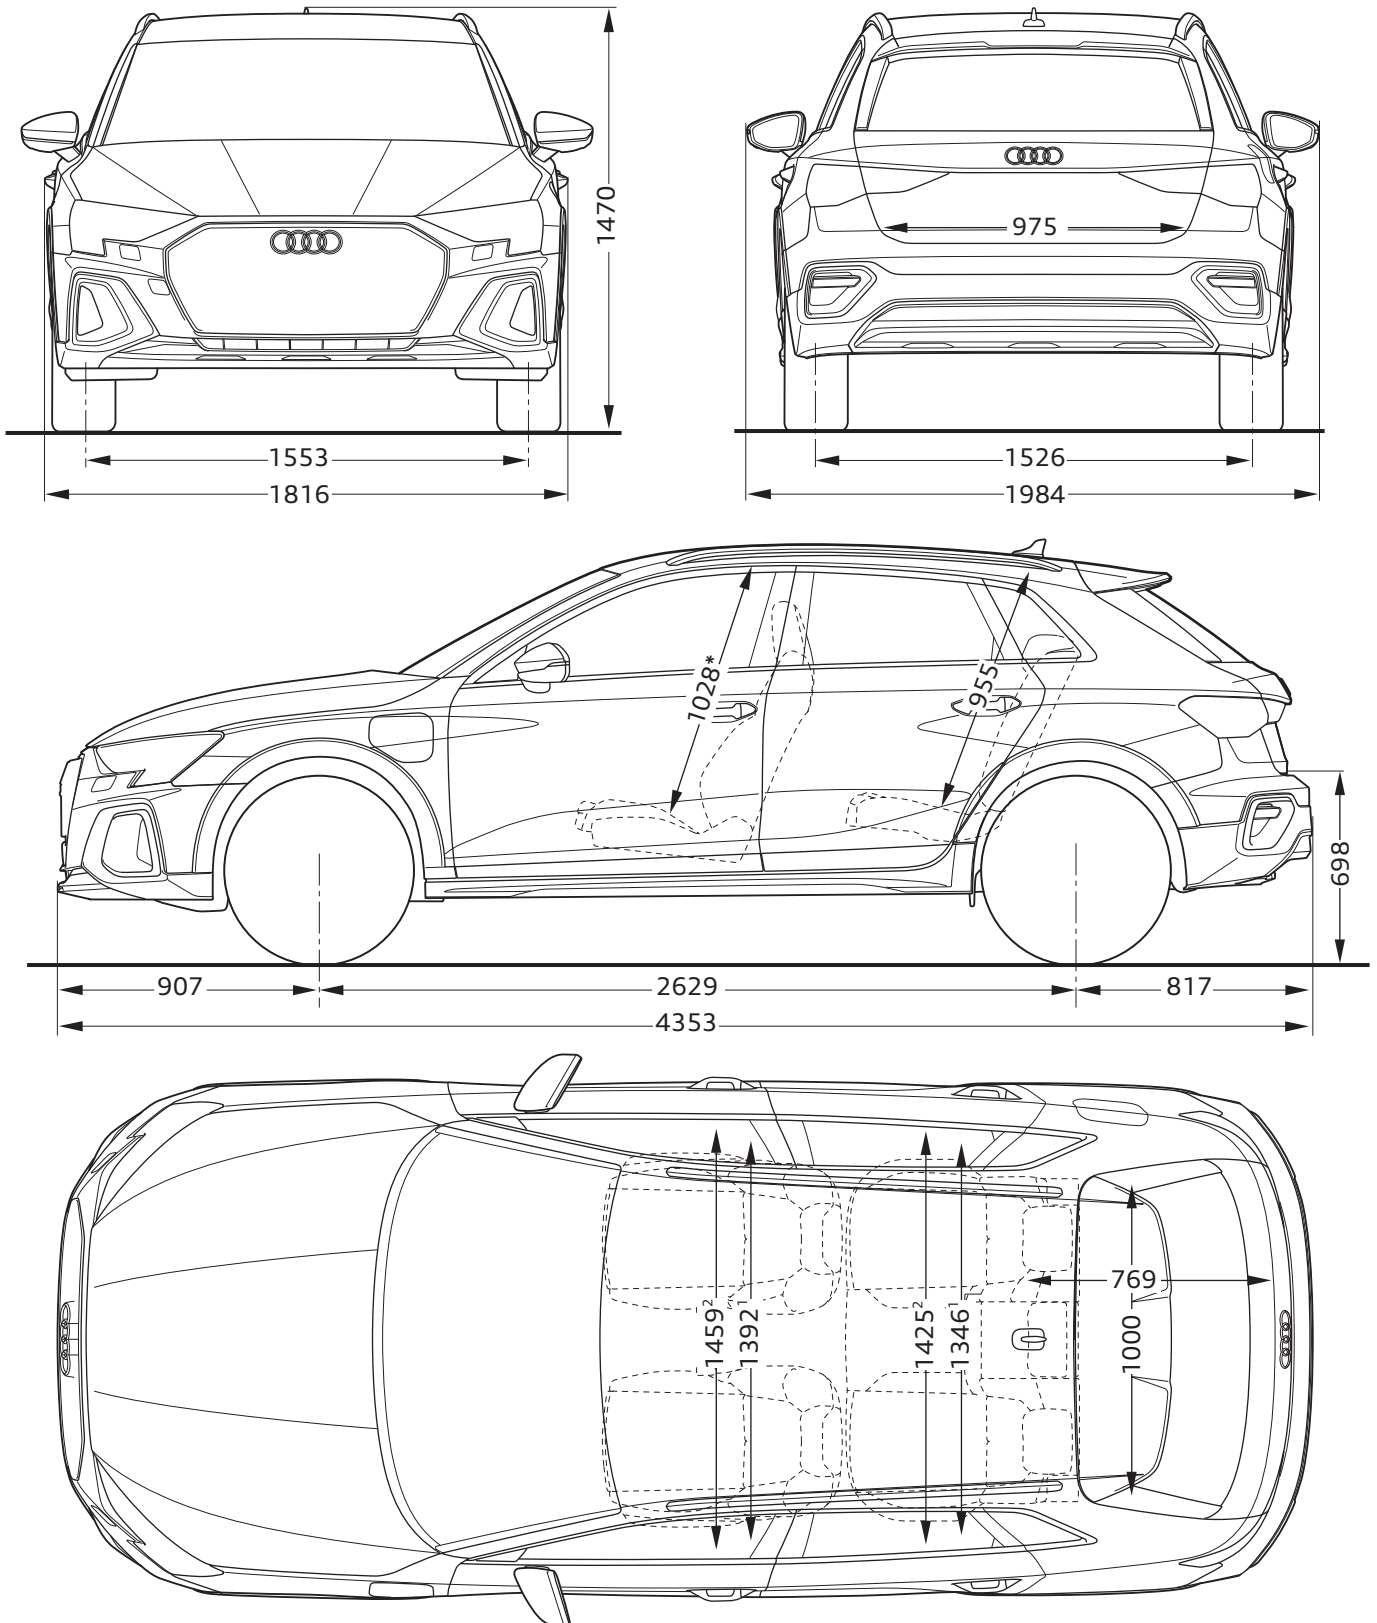

# Audi A3 allstreet TFSI e

Abmessungen  
Dimensions

08/24

<sup>1</sup> Breite Schulterraum / Shoulder width

<sup>2</sup> Breite Ellbogenraum / Elbow width

\* maximaler Kopfraum / Maximum headroom

Angaben in Millimeter / Dimensions in millimeters

Angabe der Abmessungen bei Fahrzeugleergewicht / Dimensions of vehicle unloaded

Bei den angegebenen Werten handelt es sich um auf Datenbasis ermittelte Nominalwerte. Sie basieren auf zum Zeitpunkt der Ermittlung vorliegenden Datenständen und definierter Ausstattungsvariante.

The indicated values are data based nominal values. They refer to the present data sets at the date of the determination and a defined set of equipment