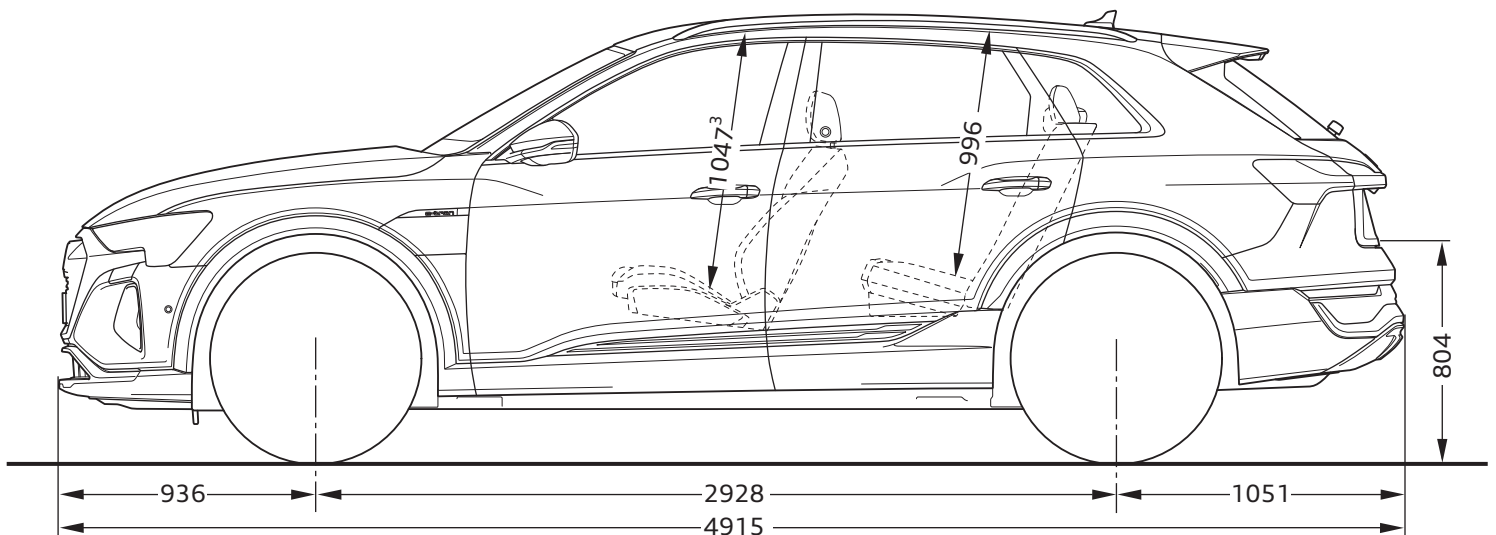

Audi Q8 e-tron

Dimensiones

10/22

¹ Ancho espacio para los hombros

² Ancho espacio para los codos

³ Espacio para la cabeza máximo

⁴ Tamaño de neumático 255/55 R19 8.5Jx19 Neumático de verano

⁵ Altura con antena de techo
Especificaciones en milímetros

Especificación de las dimensiones del vehículo sin carga