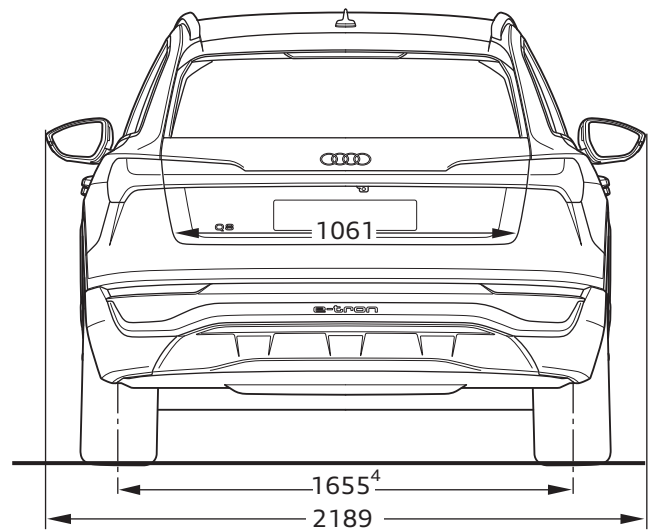

Audi Q8 e-tron

Dimensiones

10/22

¹ Ancho espacio para los hombros

² Ancho espacio para los codos

³ Espacio para la cabeza máximo

⁴ Tamaño de neumático 255/55 R19 8.5Jx19 Neumático de verano

⁵ Altura con antena de techo
Especificaciones en milímetros

Especificación de las dimensiones del vehículo sin carga