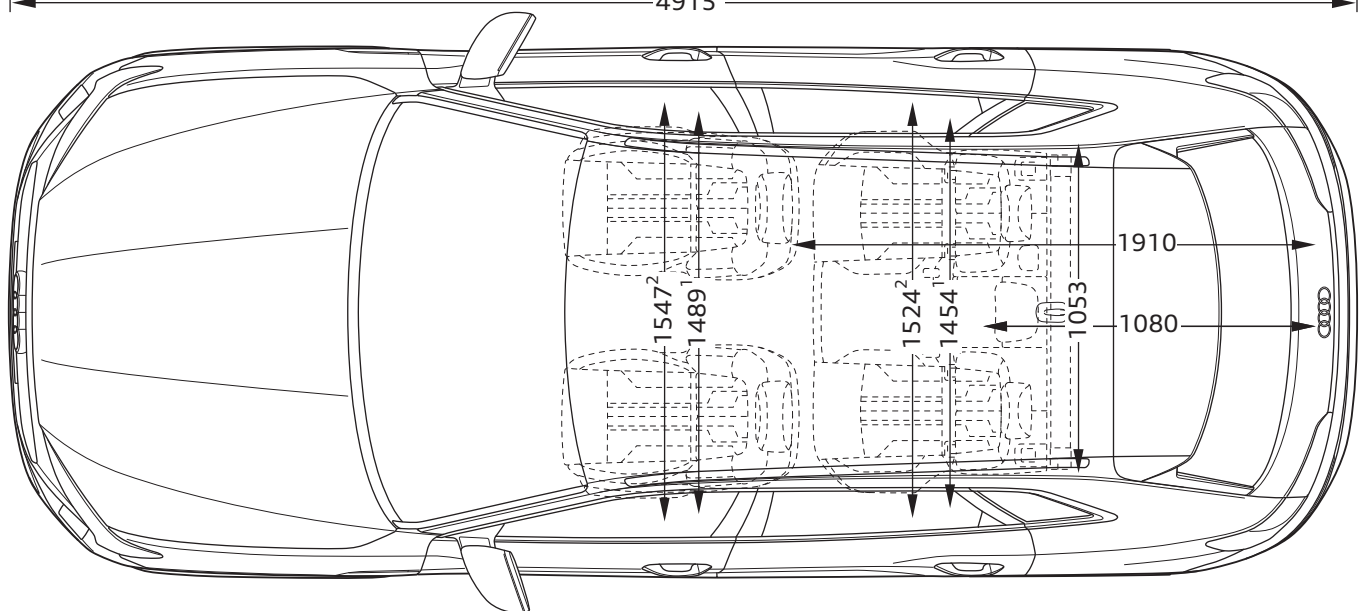

Audi Q8 e-tron

Dimensiones

10/22

¹ Ancho espacio para los hombros

² Ancho espacio para los codos

³ Espacio para la cabeza máximo

⁴ Tamaño de neumático 255/55 R19 8.5Jx19 Neumático de verano

⁵ Altura con antena de techo
Especificaciones en milímetros

Especificación de las dimensiones del vehículo sin carga