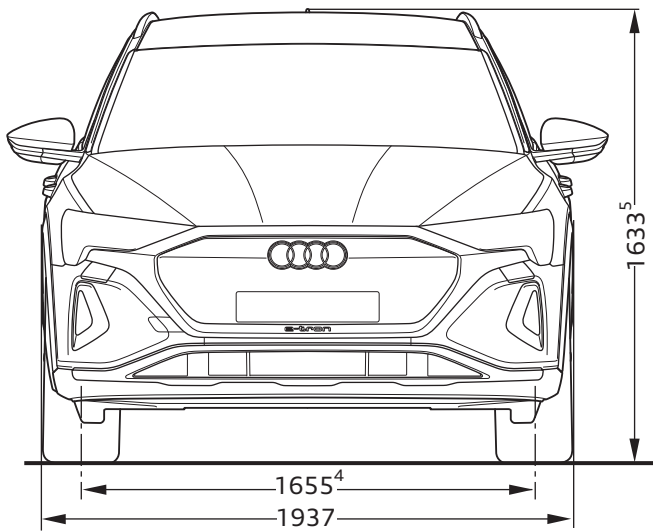

Audi Q8 e-tron

Dimensiones

10/22

¹ Ancho espacio para los hombros

² Ancho espacio para los codos

³ Espacio para la cabeza máximo

⁴ Tamaño de neumático 255/55 R19 8.5Jx19 Neumático de verano

⁵ Altura con antena de techo
Especificaciones en milímetros

Especificación de las dimensiones del vehículo sin carga