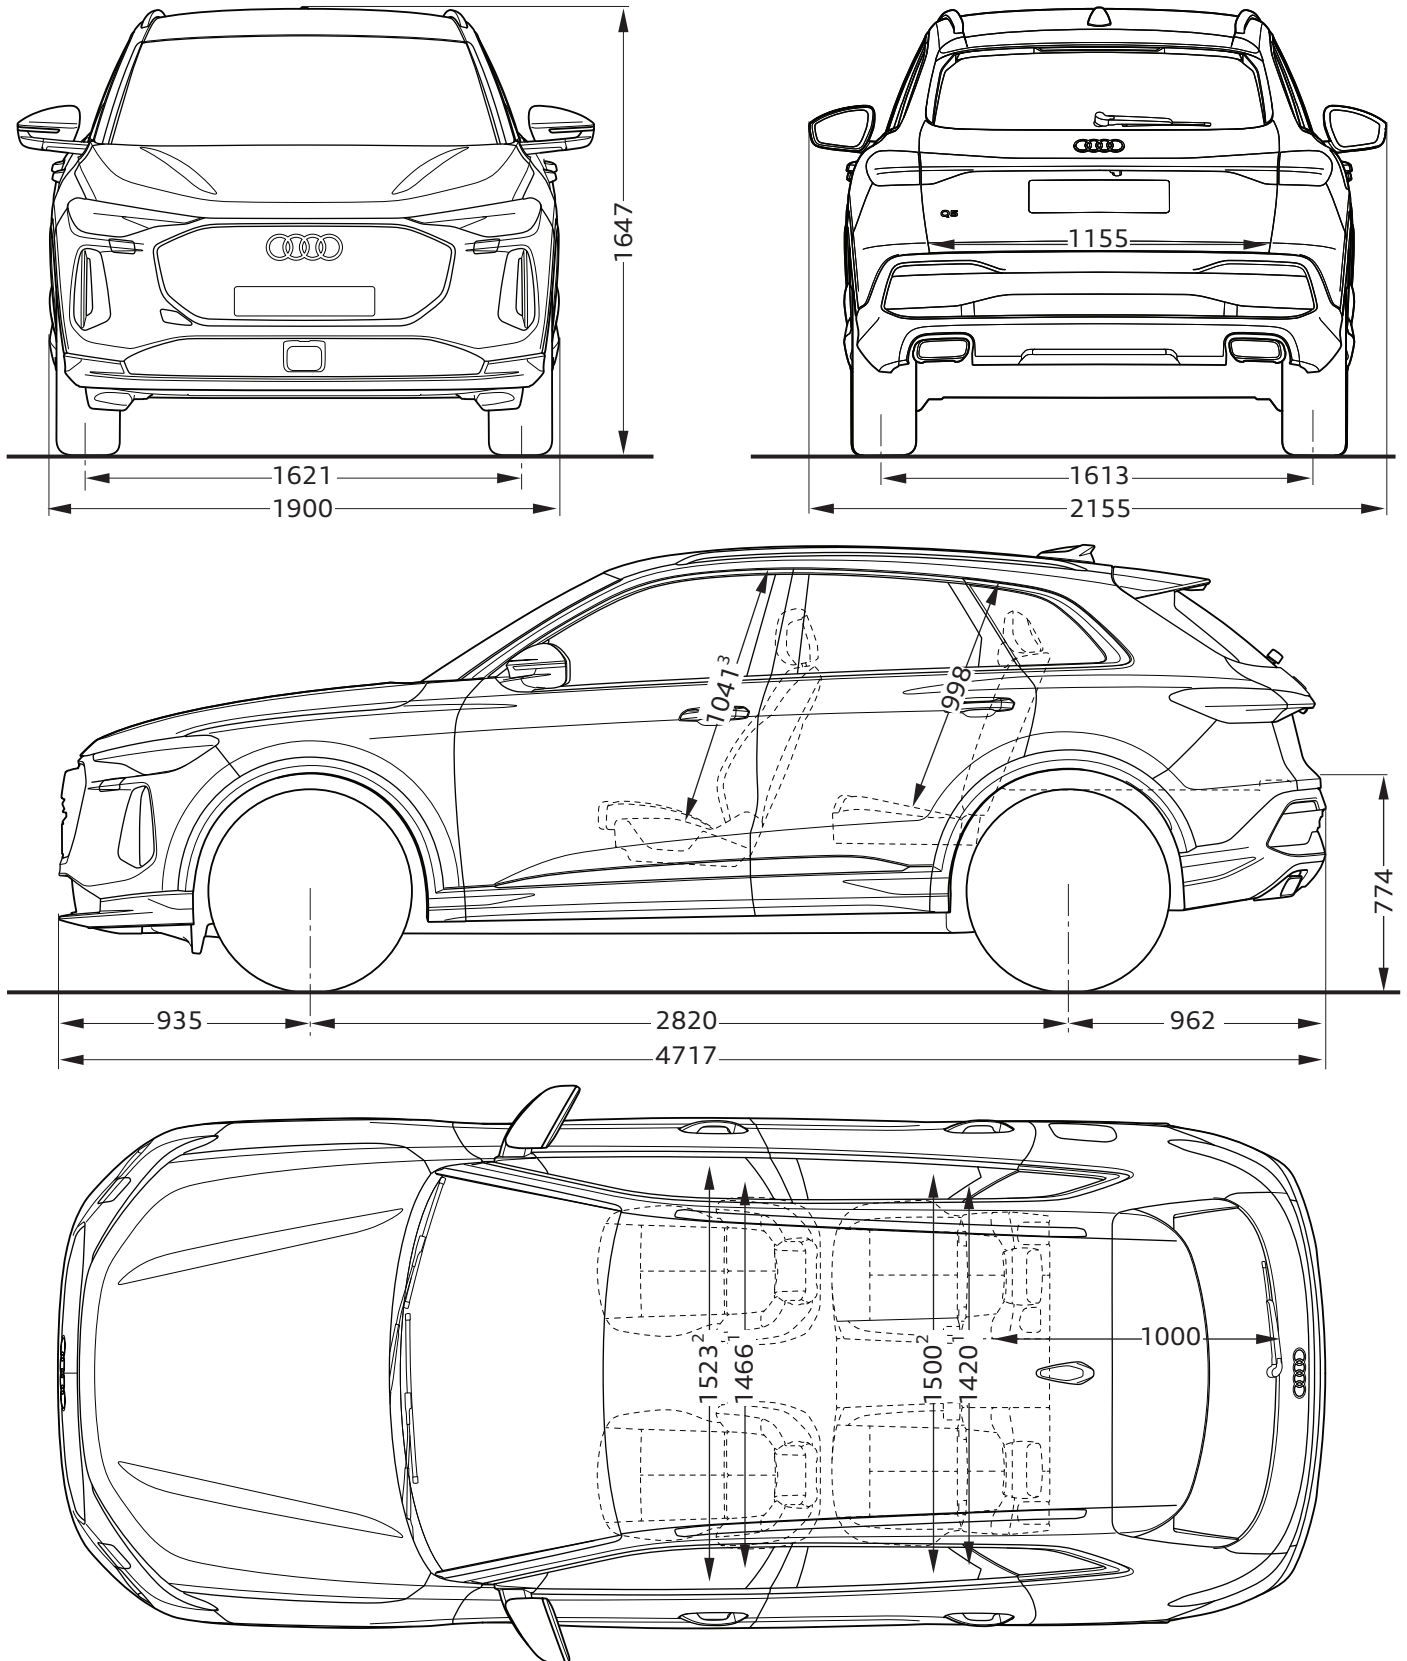

# Audi Q5

Dimensiones

08/24

<sup>1</sup> Ancho espacio para los hombros

<sup>2</sup> Ancho espacio para los codos

<sup>3</sup> Espacio para la cabeza máximo

Especificaciones en milímetros

Especificación de las dimensiones del vehículo sin carga

Los valores dados son valores nominales determinados sobre la base de datos. Se basan en los datos disponibles en el momento de la determinación y la variante de equipo definida.