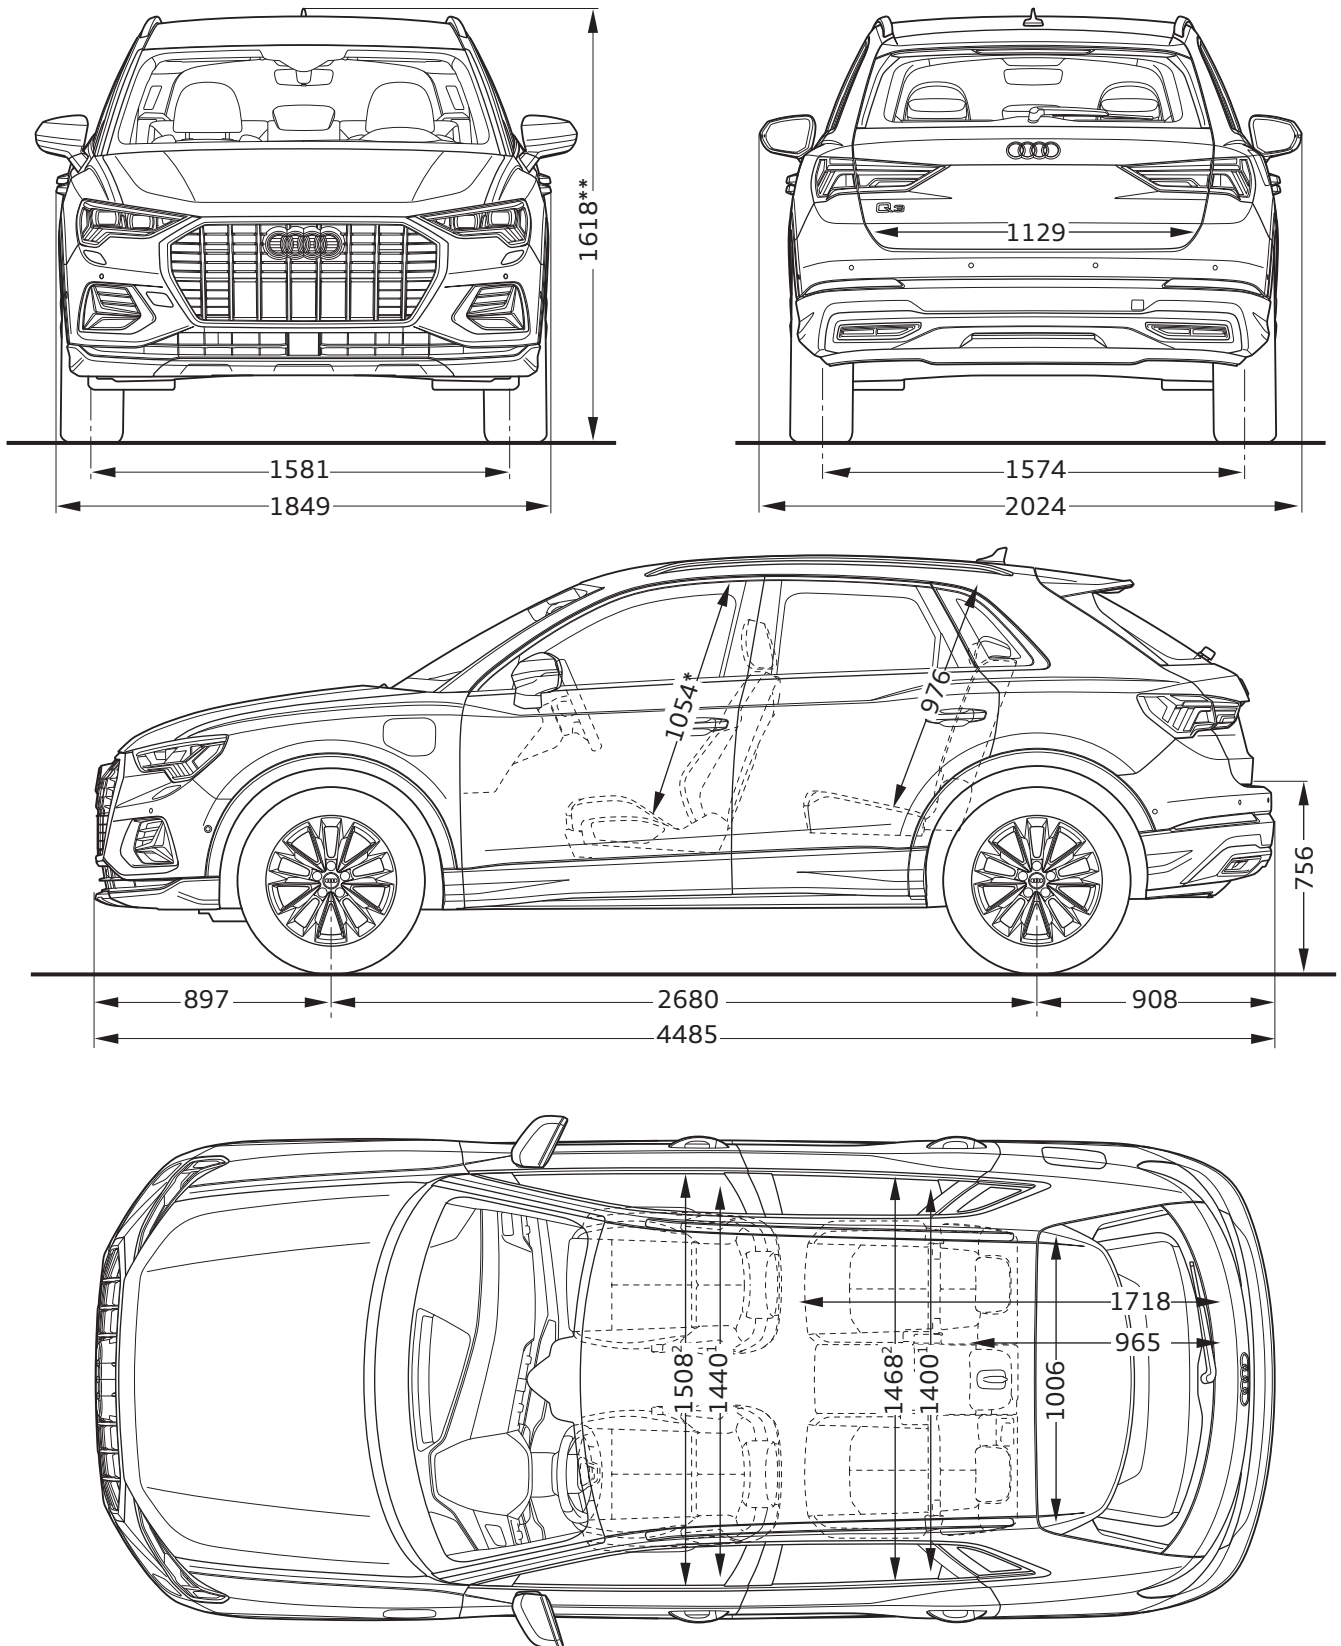

Audi Q3 TFSIe

Dimensiones

10/21

¹ Ancho espacio para los hombros

² Ancho espacio para los codos

* Espacio para la cabeza máximo

** La altura del vehículo sin la antena de techo se reduce en 11 mm

Especificaciones en milímetros

Especificación de las dimensiones del vehículo sin carga