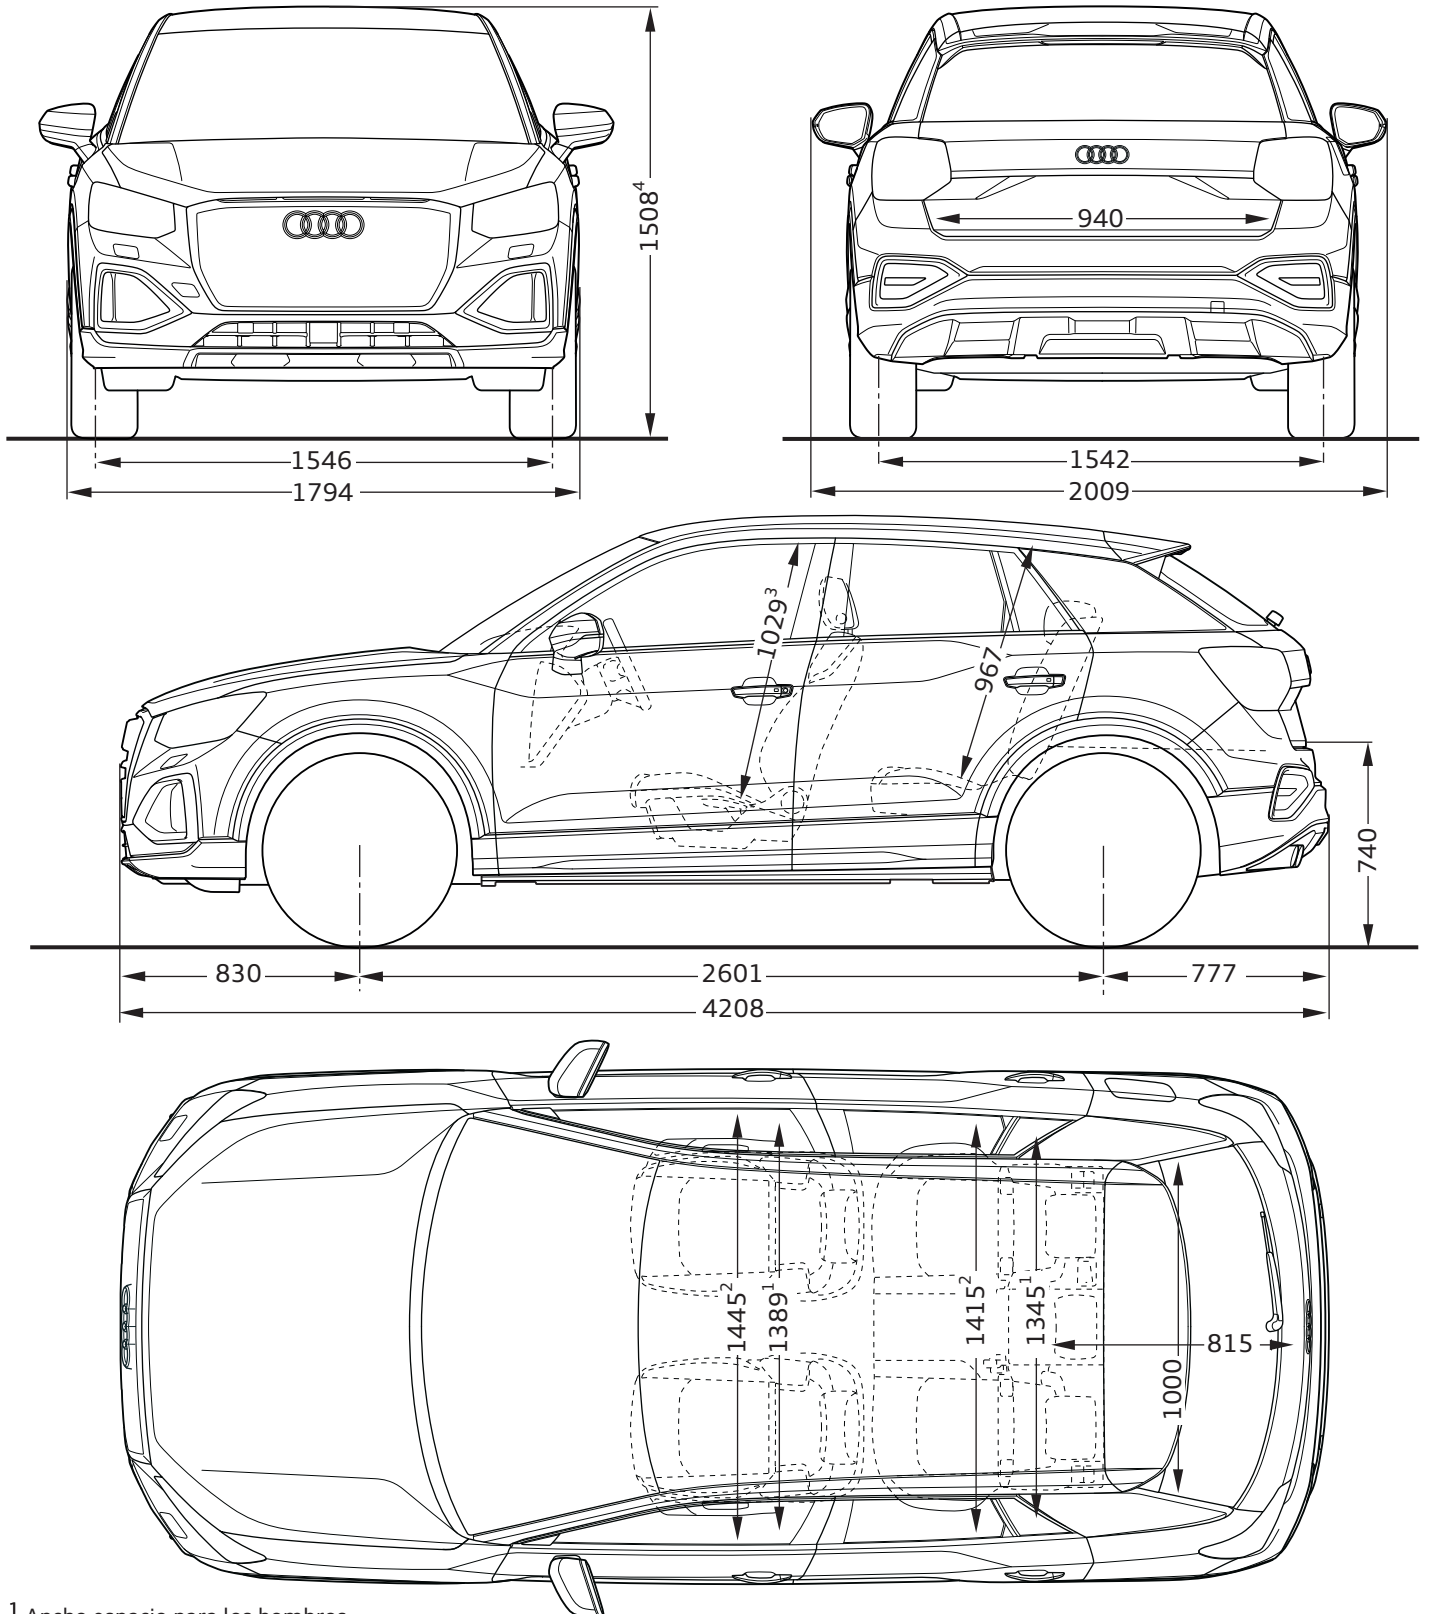

# Audi Q2

Dimensiones

08/20

1 Ancho espacio para los hombros

2 Ancho espacio para los codos

3 Espacio para la cabeza máximo

4 Con la antena de techo incluida, la altura del vehículo aumenta 29 mm

Especificaciones en milímetros

Especificación de las dimensiones del vehículo sin carga

Los valores dados son valores nominales determinados sobre la base de datos. Se basan en los datos disponibles en el momento de la determinación y la variante de equipo definida.