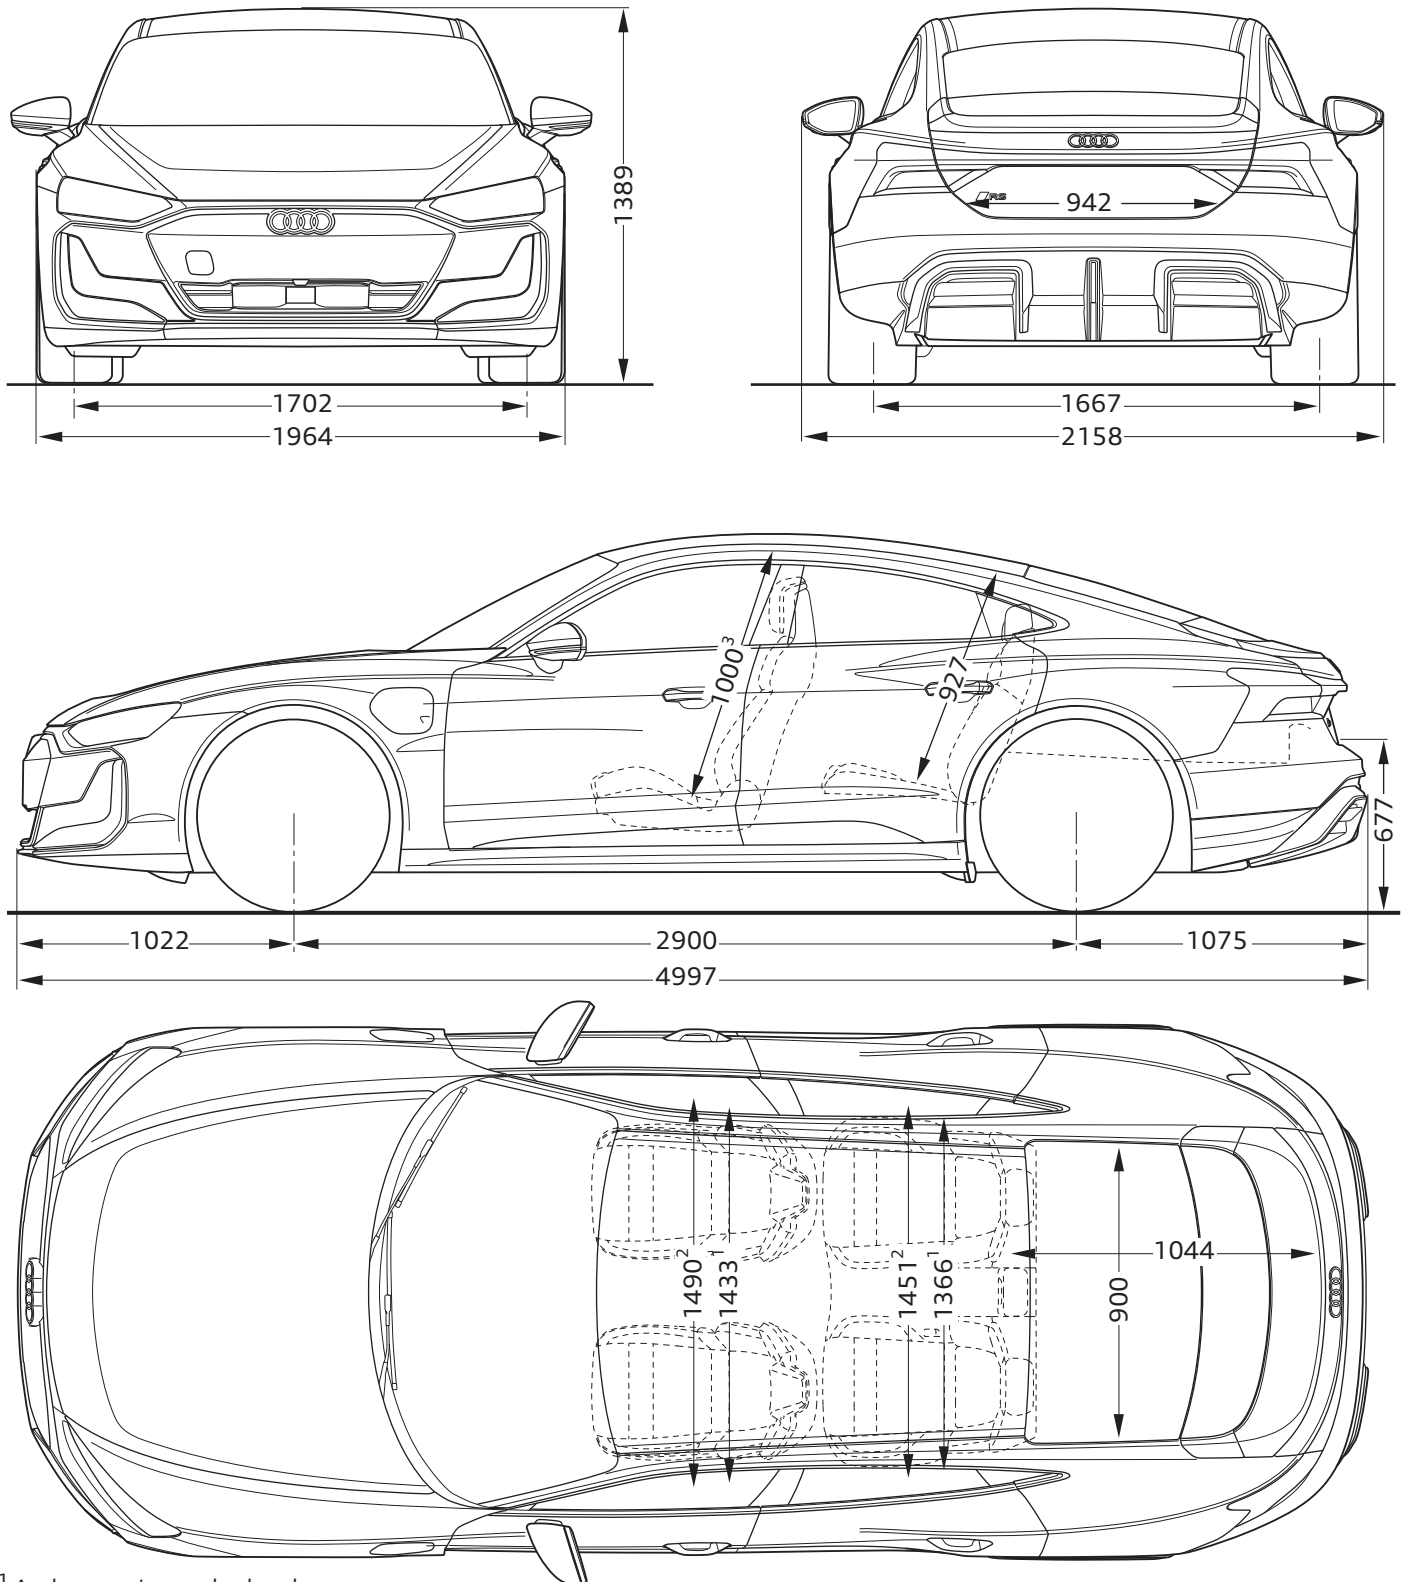

Audi RS e-tron GT

Dimensiones

06/24

¹ Ancho espacio para los hombros

² Ancho espacio para los codos

³ Espacio para la cabeza máximo

* Espacio para la cabeza máximo

Especificaciones en milímetros

Especificación de las dimensiones del vehículo sin carga

Los valores dados son valores nominales determinados sobre la base de datos. Se basan en los datos disponibles en el momento de la determinación y la variante de equipo definida.