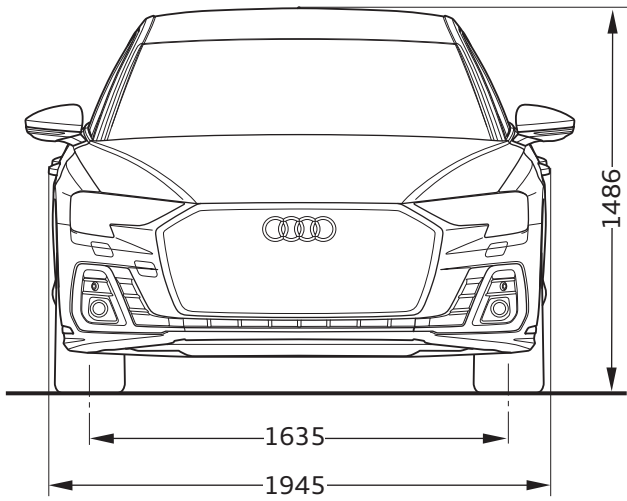

# Audi A8 TFSIe LWB

Dimensiones

10/21

<sup>1</sup> Ancho espacio para los hombros

<sup>2</sup> Ancho espacio para los codos

\* Espacio para la cabeza máximo  
Especificaciones en milímetros

Especificación de las dimensiones del vehículo sin carga