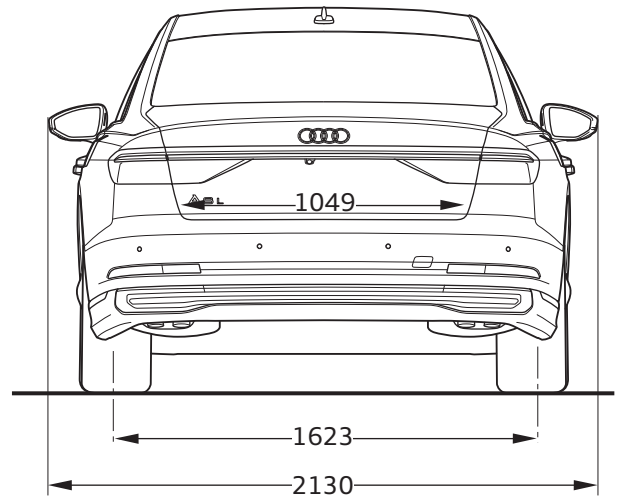

# Audi A8 TFSIe LWB

Dimensiones

10/21

<sup>1</sup> Ancho espacio para los hombros

<sup>2</sup> Ancho espacio para los codos

\* Espacio para la cabeza máximo  
Especificaciones en milímetros

Especificación de las dimensiones del vehículo sin carga