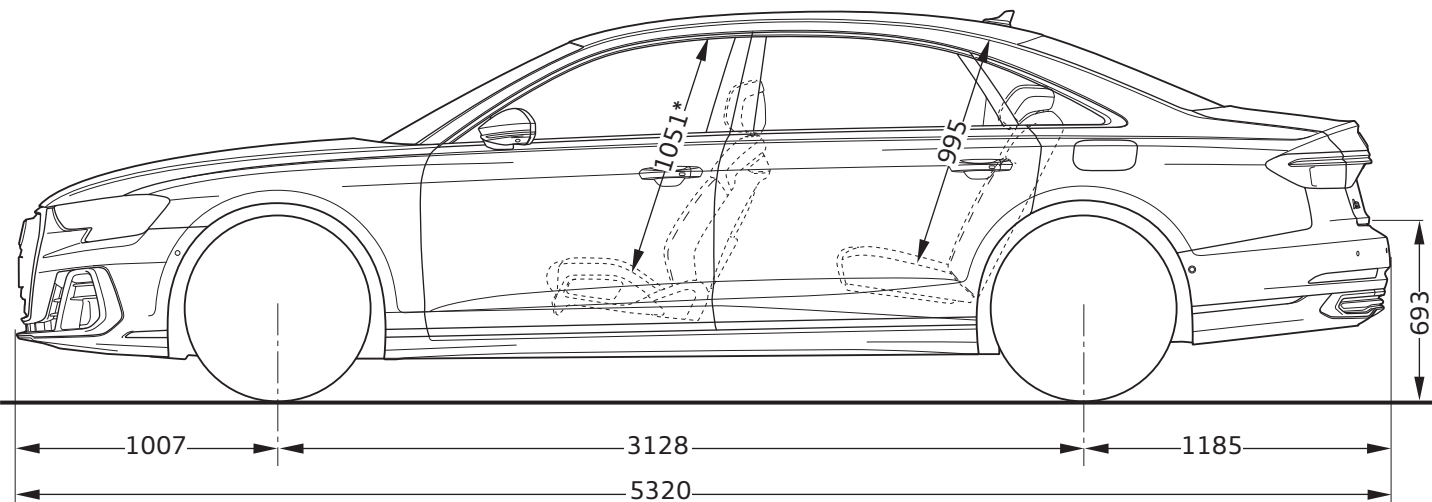

# Audi A8 TFSIe LWB

Dimensiones

10/21

<sup>1</sup> Ancho espacio para los hombros

<sup>2</sup> Ancho espacio para los codos

\* Espacio para la cabeza máximo  
Especificaciones en milímetros

Especificación de las dimensiones del vehículo sin carga