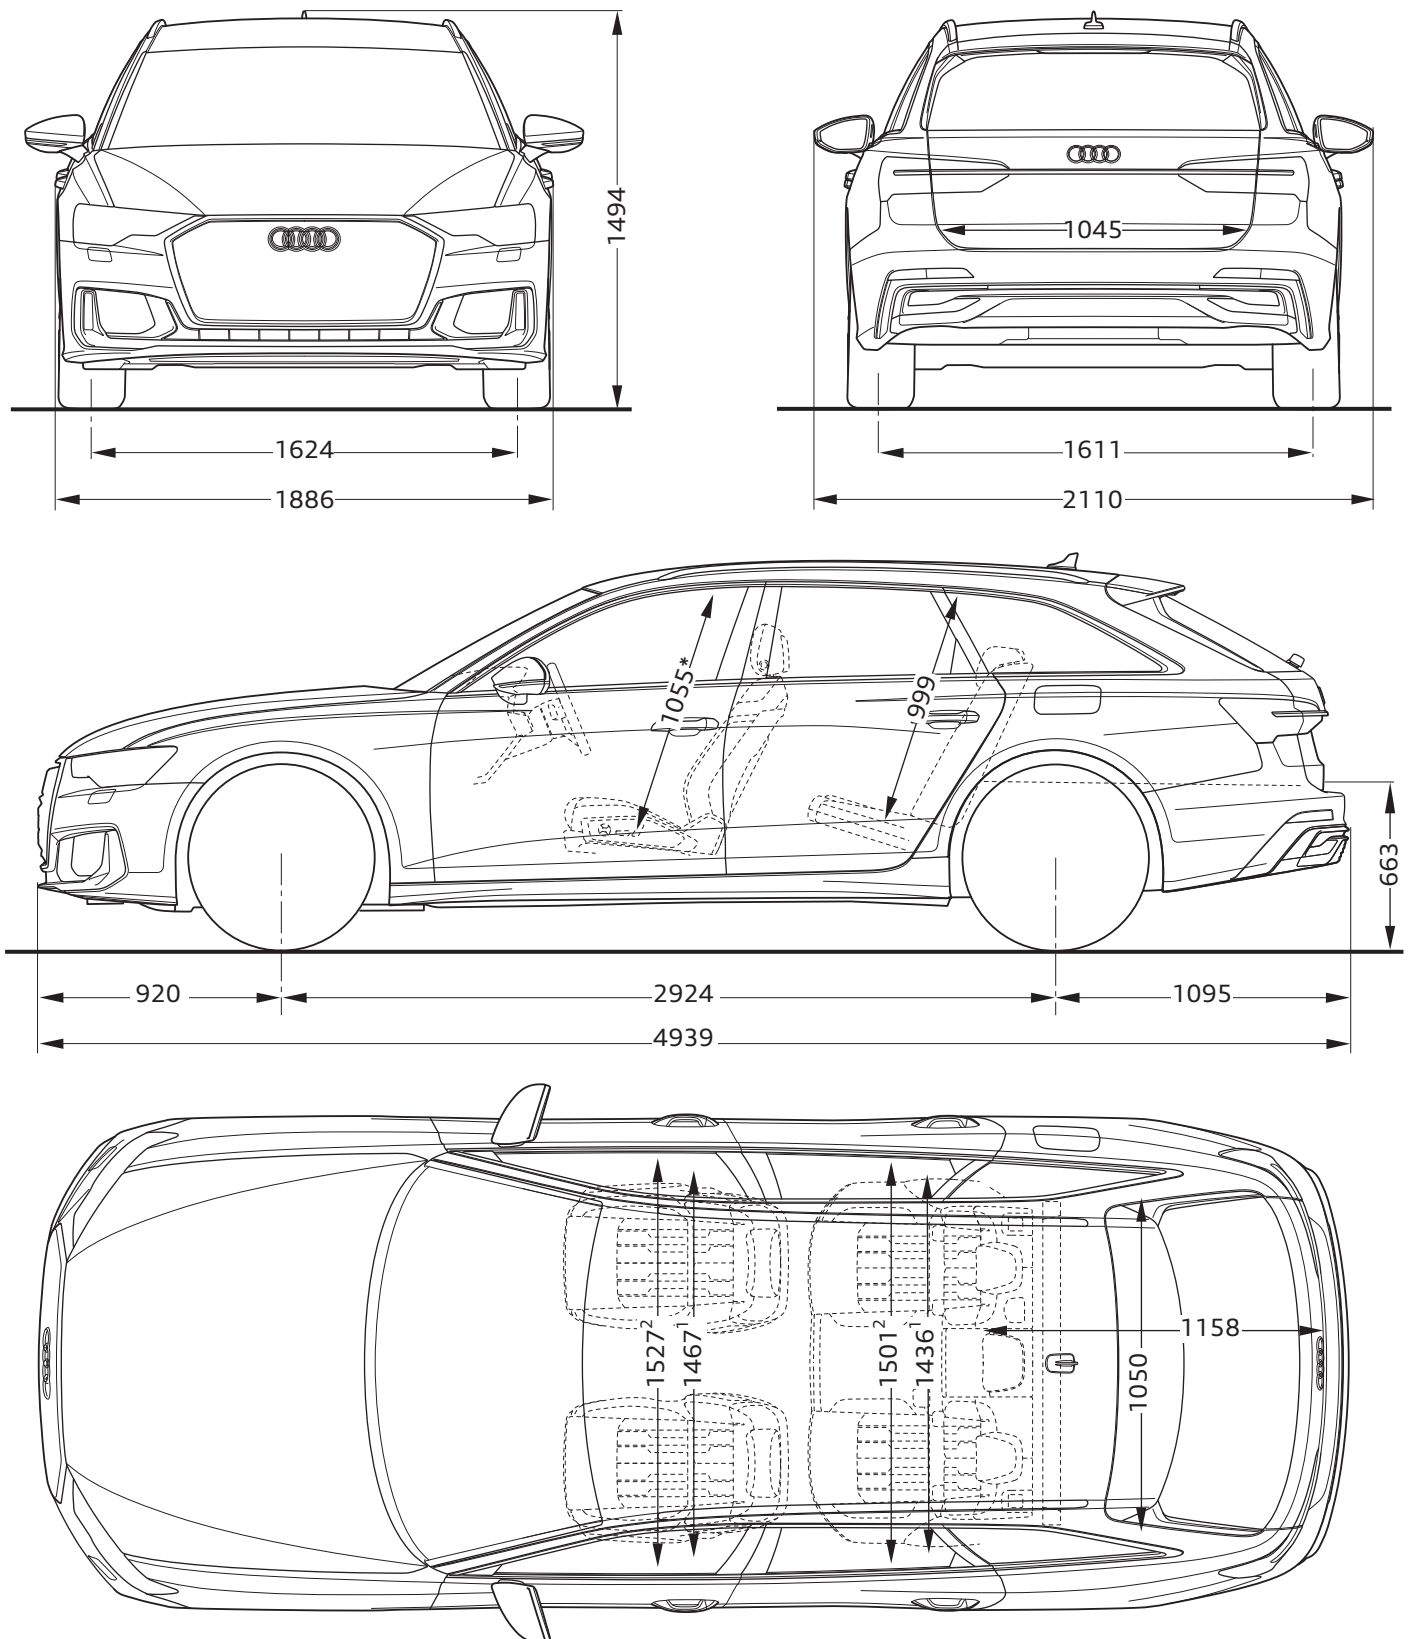

Audi A6 Avant TFSI e

Dimensiones

05/23

¹ Ancho espacio para los hombros

² Ancho espacio para los codos

* Espacio para la cabeza máximo

Especificaciones en milímetros

Especificación de las dimensiones del vehículo sin carga

Los valores dados son valores nominales determinados sobre la base de datos. Se basan en los datos disponibles en el momento de la determinación y la variante de equipo definida.