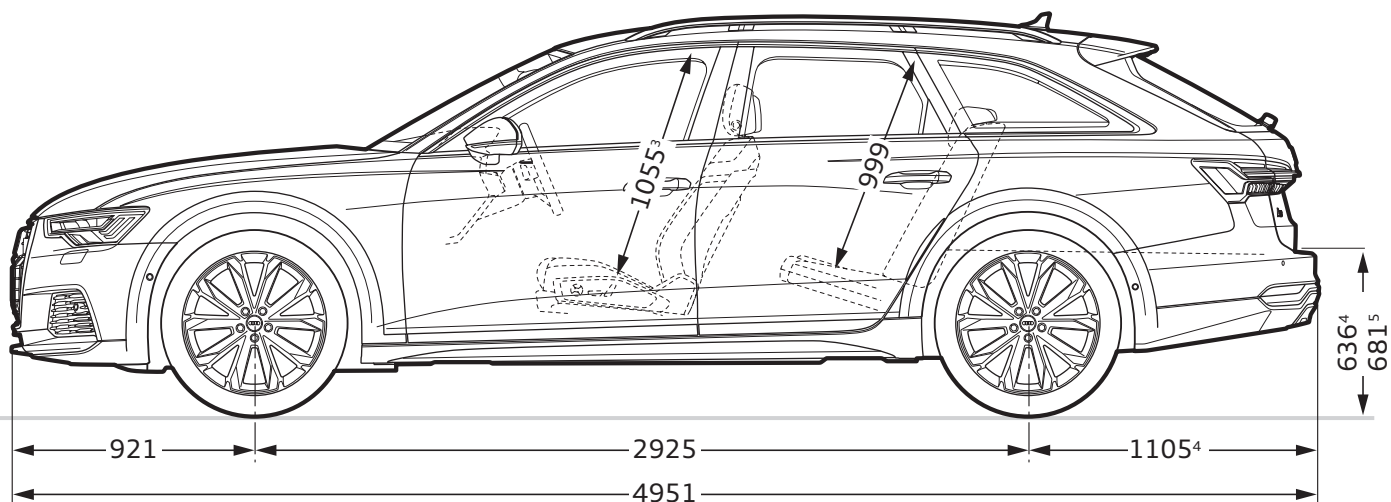

Audi A6 allroad

Dimensiones
06/19

¹ Ancho espacio para los hombros

² Ancho espacio para los codos

³ Espacio para la cabeza máximo

⁴ Modo normal

⁵ Modo elevado

Especificaciones en milímetros

Especificación de las dimensiones del vehículo sin carga