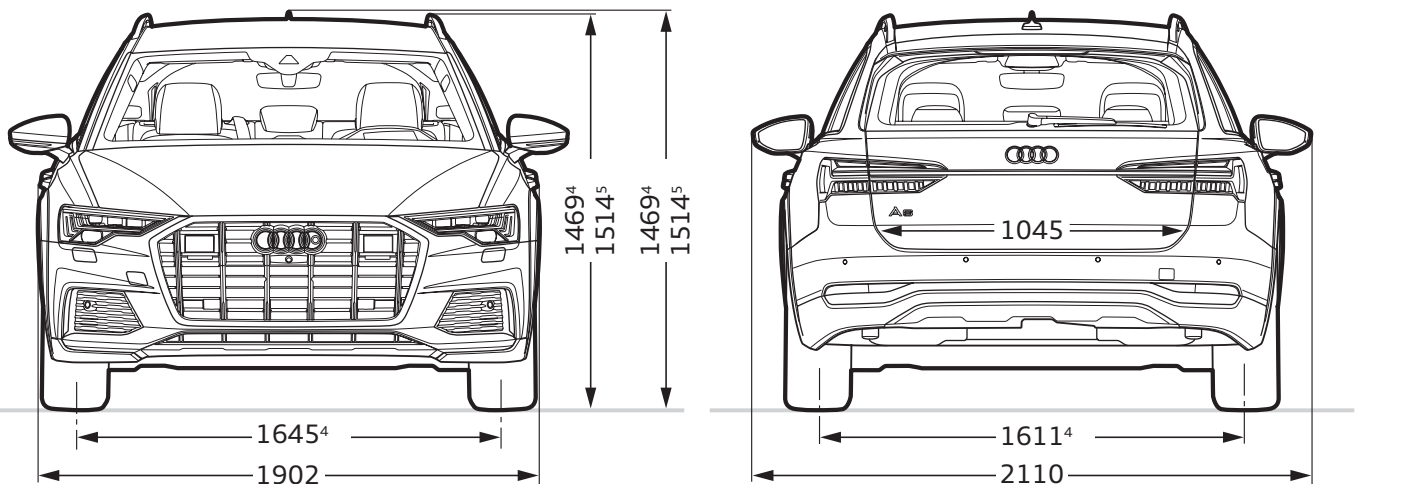

Audi A6 allroad

Dimensiones
06/19

¹ Ancho espacio para los hombros

² Ancho espacio para los codos

³ Espacio para la cabeza máximo

⁴ Modo normal

⁵ Modo elevado

Especificaciones en milímetros

Especificación de las dimensiones del vehículo sin carga