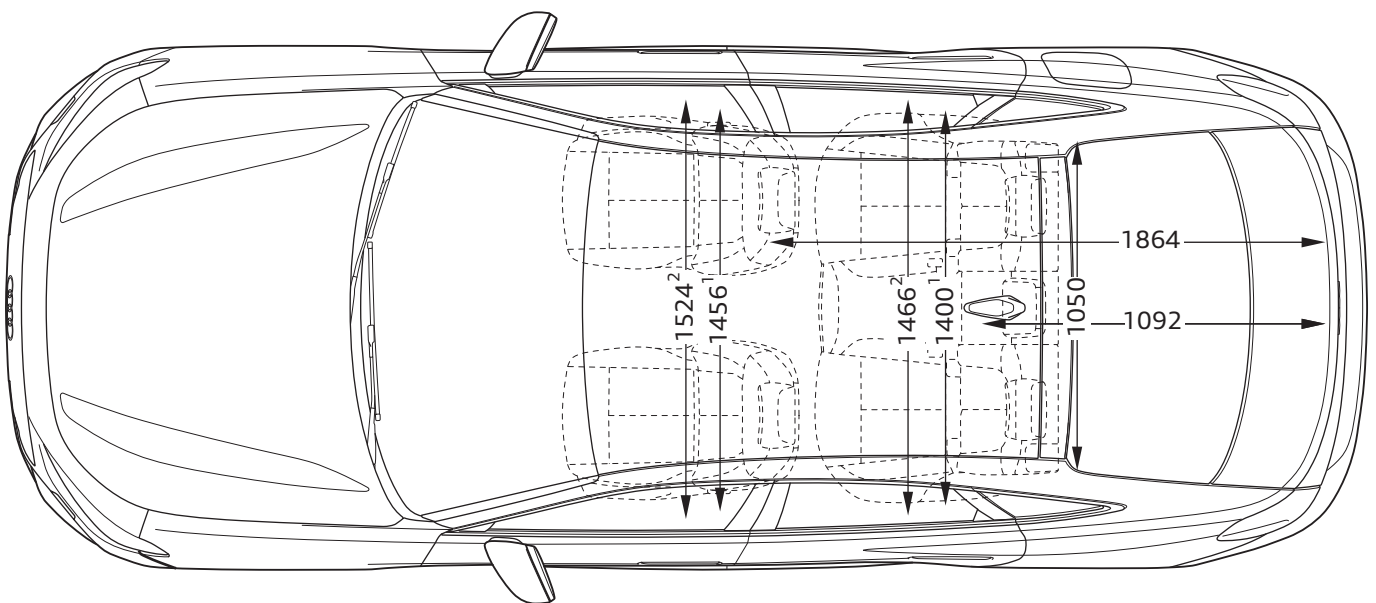

Audi A5 Limousine

Dimensiones

04/24

¹ Ancho espacio para los hombros

² Ancho espacio para los codos

³ Espacio para la cabeza máximo

Altura con antena de techo

Especificaciones en milímetros

Especificación de las dimensiones del vehículo sin carga