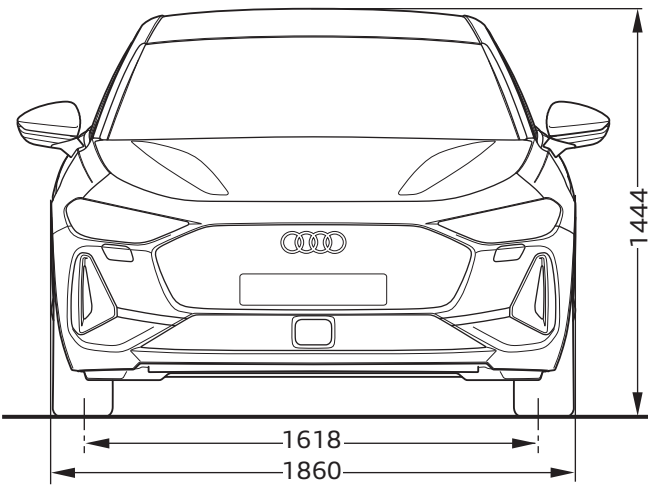

Audi A5 Limousine

Dimensiones

04/24

¹ Ancho espacio para los hombros

² Ancho espacio para los codos

³ Espacio para la cabeza máximo

Altura con antena de techo

Especificaciones en milímetros

Especificación de las dimensiones del vehículo sin carga