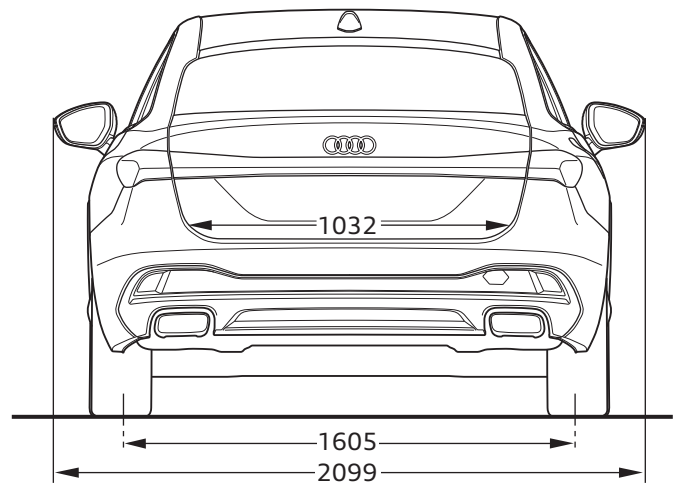

Audi A5 Limousine

Dimensiones

04/24

¹ Ancho espacio para los hombros

² Ancho espacio para los codos

³ Espacio para la cabeza máximo

Altura con antena de techo

Especificaciones en milímetros

Especificación de las dimensiones del vehículo sin carga