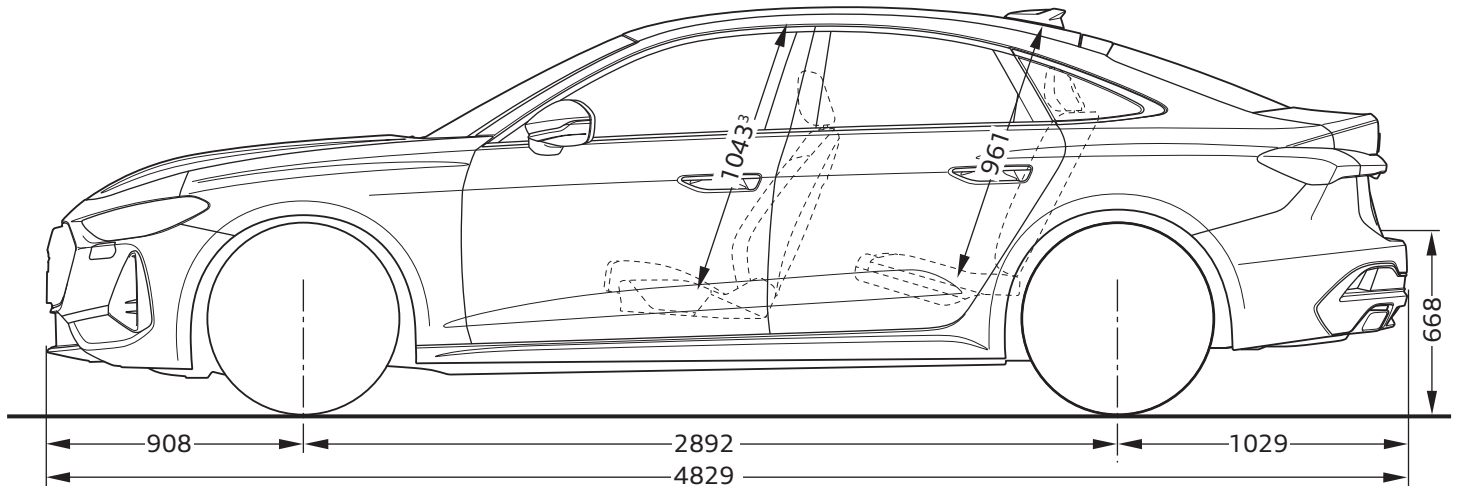

Audi A5 Limousine

Dimensiones

04/24

¹ Ancho espacio para los hombros

² Ancho espacio para los codos

³ Espacio para la cabeza máximo

Altura con antena de techo

Especificaciones en milímetros

Especificación de las dimensiones del vehículo sin carga