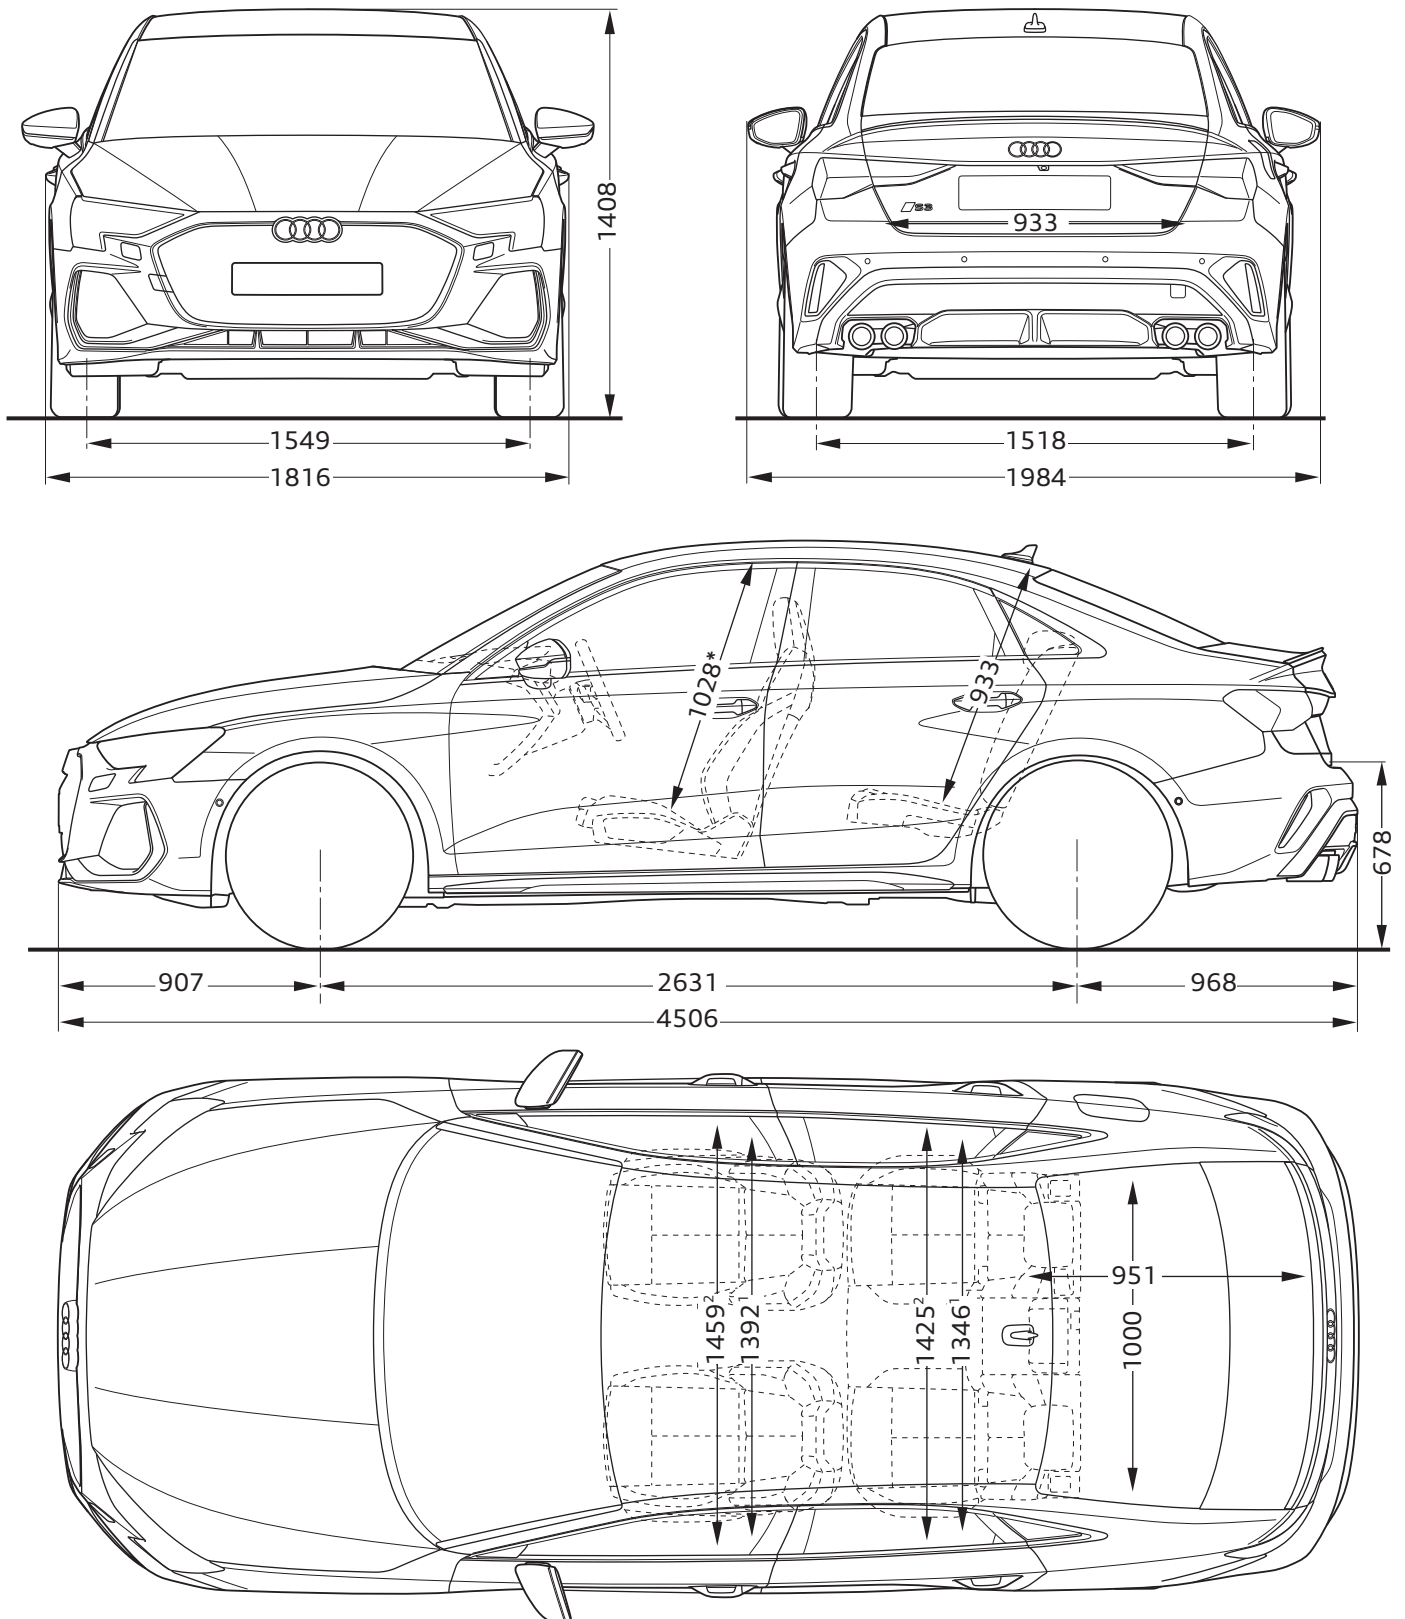

Audi S3 Limousine

Dimensiones

04/24

¹ Ancho espacio para los hombros

² Ancho espacio para los codos

* Espacio para la cabeza máximo

Especificaciones en milímetros

Especificación de las dimensiones del vehículo sin carga

Los valores dados son valores nominales determinados sobre la base de datos. Se basan en los datos disponibles en el momento de la determinación y la variante de equipo definida.