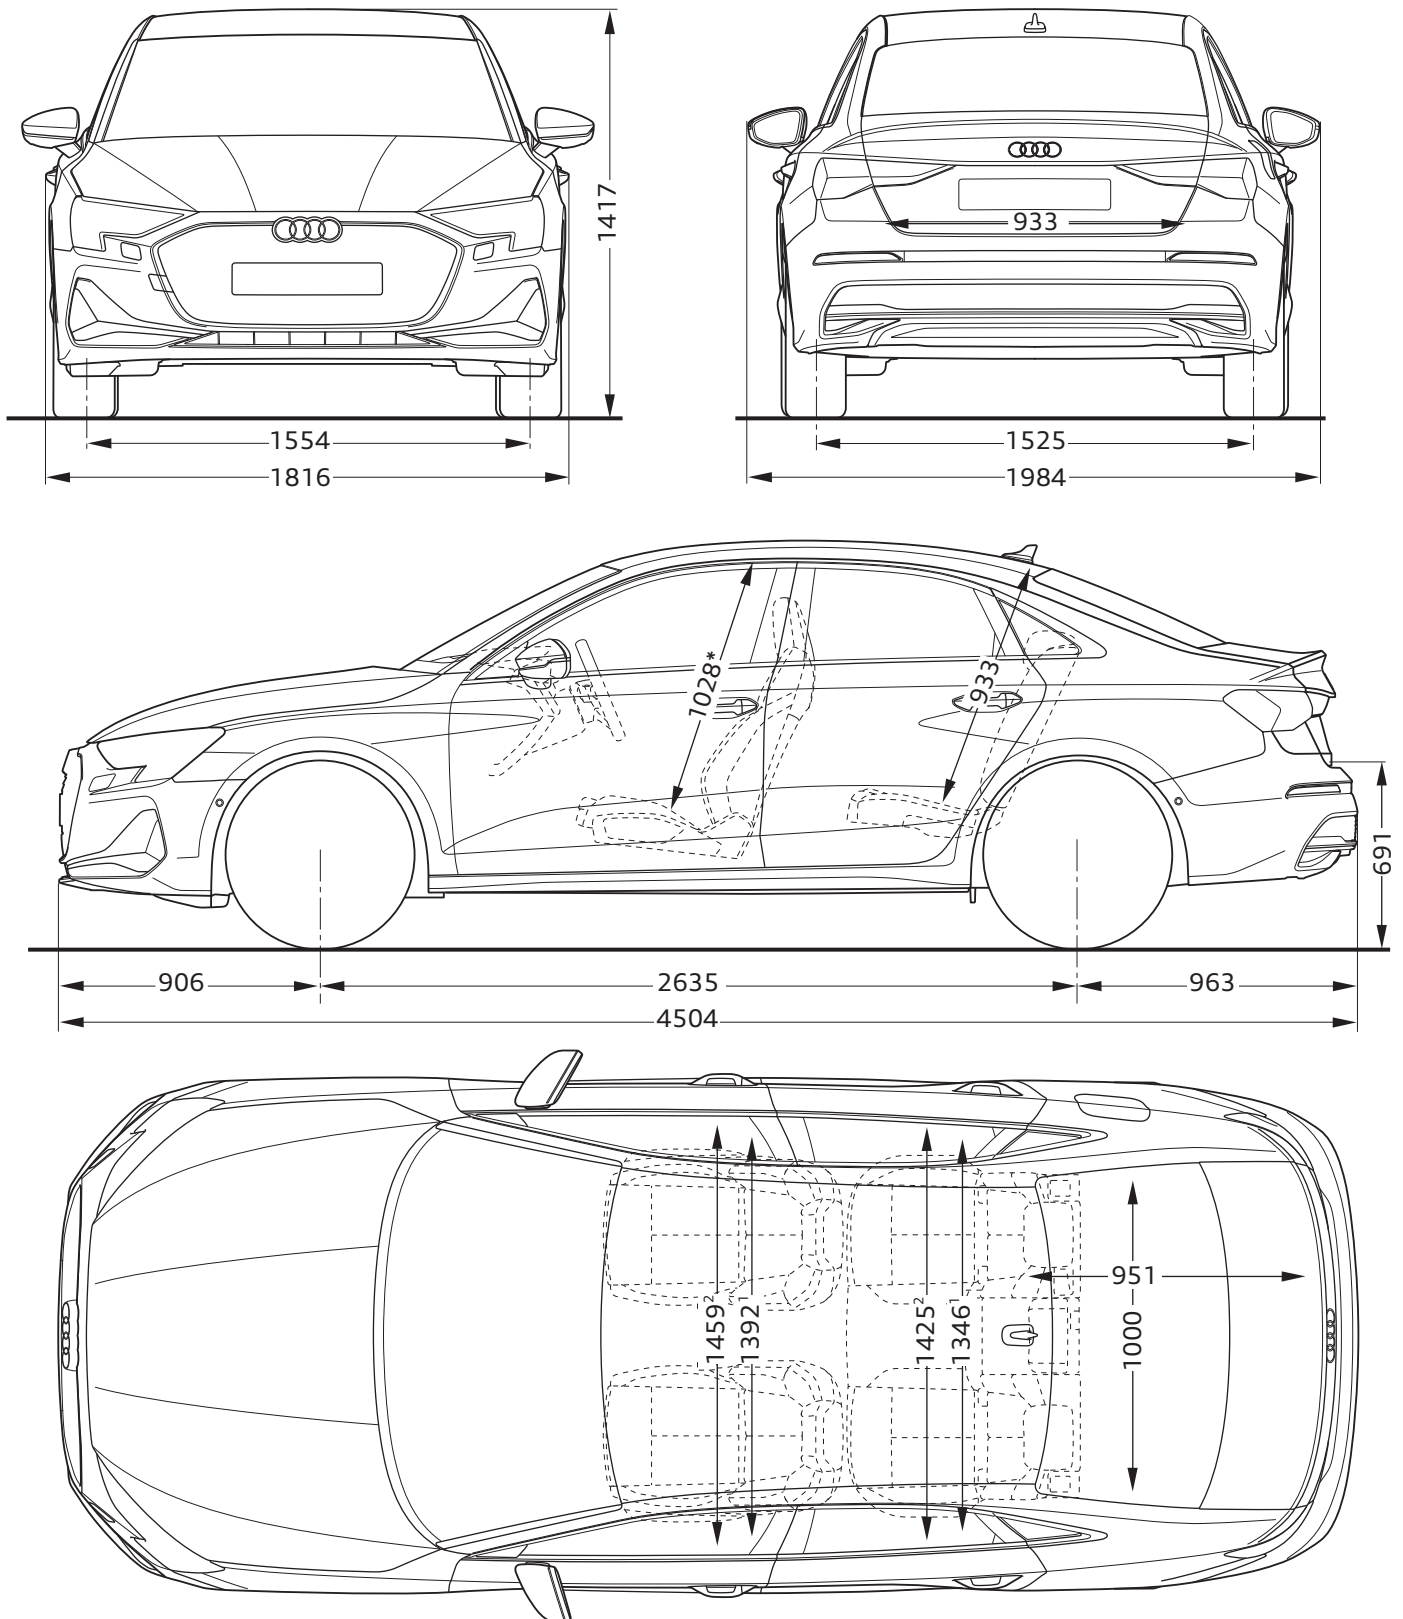

Audi A3 Limousine

Dimensiones

03/24

¹ Ancho espacio para los hombros

² Ancho espacio para los codos

* Espacio para la cabeza máximo

Especificaciones en milímetros

Especificación de las dimensiones del vehículo sin carga

Los valores dados son valores nominales determinados sobre la base de datos. Se basan en los datos disponibles en el momento de la determinación y la variante de equipo definida.