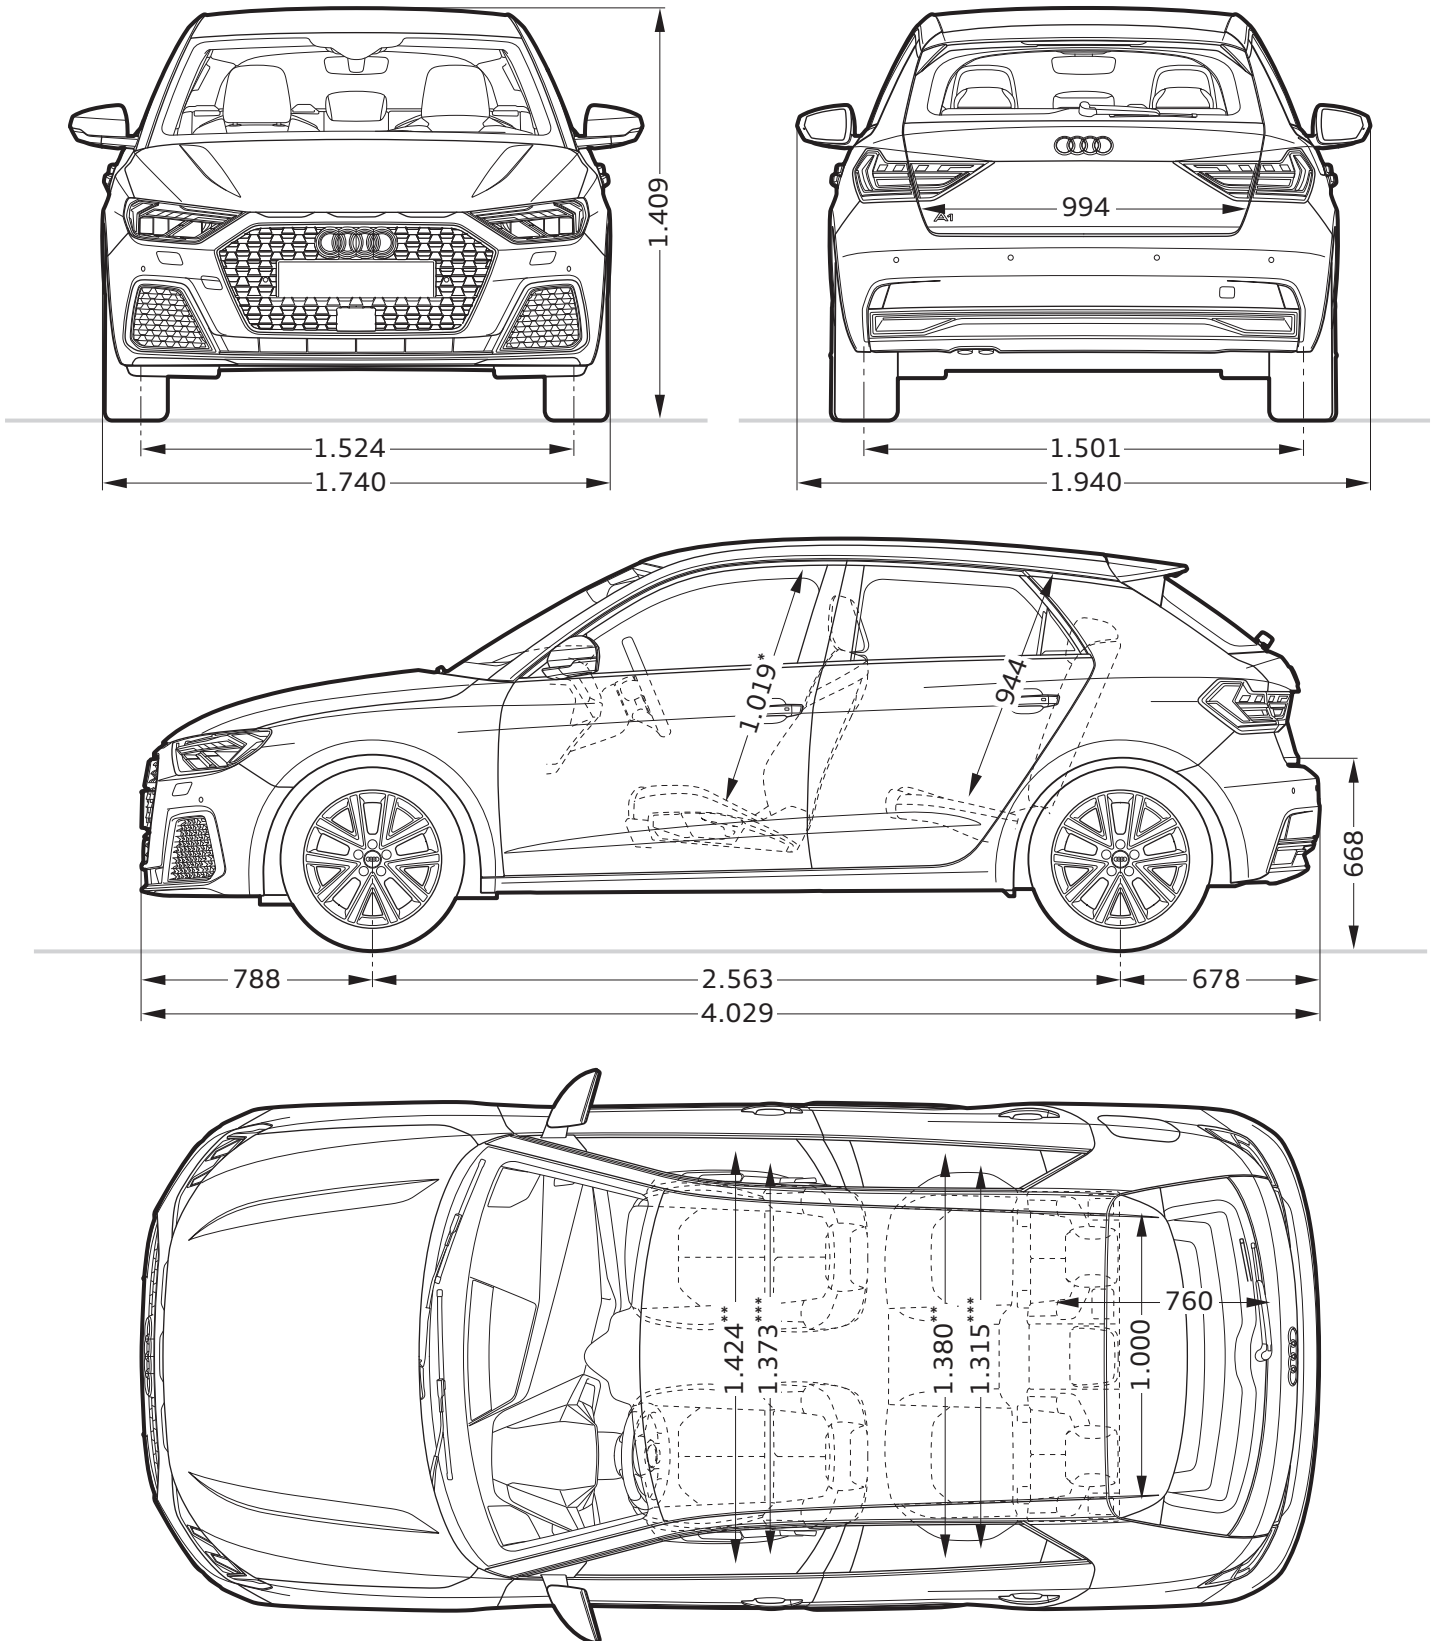

Audi A1 Sportback

Dimensiones
02/22

- Espacio para la cabeza máximo
- ** Ancho espacio para los codos
- *** Ancho espacio para los hombros

Especificaciones en milímetros