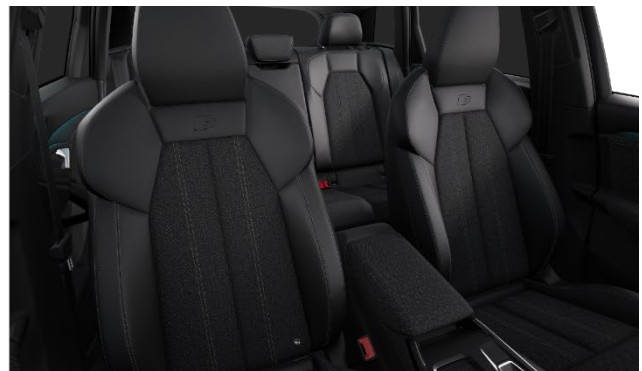

Auto hind koos paigaldatud lisavarustusega:

92 070,00

Auto hind ilma km-ta

74 250,00

APL

„Audi Premium“ loovutuspakett

575,00

- Detailne autohooldus, auto kosmeetiline süvahoodus sealhulgas püsivahatamine
- Lumehari ja parkimiskell
- Audi Autoabi 24h ja Audi Mobiilsusgarantii
- Auto tangitud
- Registreerimismärk

Auto hind Teile käesoleva pakkumise puhul koos km-ga:

74 250,00

Auto hind ilma km-ta:

59 879,03

Audi Liising

1% auto hinnast kuus

www.audi.ee/audiiliising

Eeldatav kombineeritud CO2 näit (WLTP) -0 (g/km), sõiduki täismass - 2815 (kg), esmase registreerimise aasta - 2025, millest tulevalt on sõiduki registreerimistasu 980,00€ ja aastamaks 215,41€